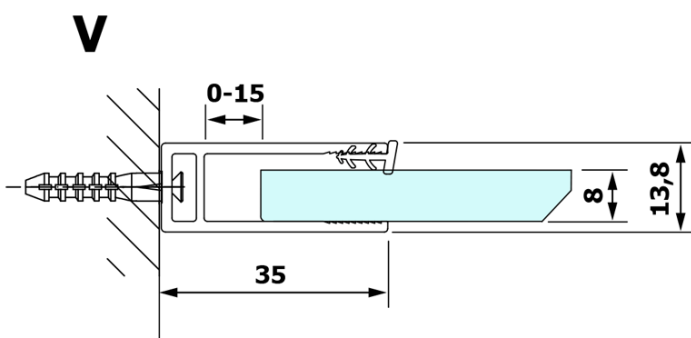

Bestellcode: GX1314

Grundinformation

Marke: Gelco

Serie: VARIO

Größe

Breite: 1400 mm

Höhe: 2000 mm

Eigenschaften

Glasfarbe: Rauchglas

Glasbehandlung: Coatedglas

Glasdicke: 8 mm

Gewicht / Stück: 72.0 kg

Verpackung: 1 Stück

Garantie: 3 Jahre

Technisches Arbeitsblatt

700-1400

MODEL	A
GX1370	685-700
GX1380	785-800
GX1390	885-900
GX1310	985-1000
GX1311	1085-1100
GX1312	1185-1200
GX1313	1285-1300
GX1314	1385-1400

MODEL	A
GX1370	679
GX1380	779
GX1390	879
GX1310	979
GX1311	1079
GX1312	1179
GX1313	1279
GX1314	1379