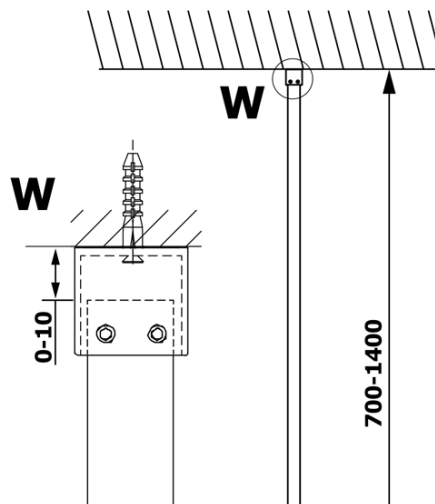

Technisches Arbeitsblatt

700-1400