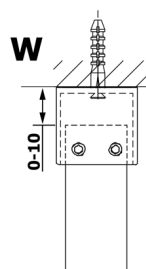

VARIO graues Glas 1400x2000mm

Bestellcode: GX1314

Größe

Breite: 1400 mm

Höhe: 2000 mm

Eigenschaften

Garantie: 3 Jahre

Technisches Arbeitsblatt

| MODEL | A |
|--------|-----------|
| GX1370 | 685-700 |
| GX1380 | 785-800 |
| GX1390 | 885-900 |
| GX1310 | 985-1000 |
| GX1311 | 1085-1100 |
| GX1312 | 1185-1200 |
| GX1313 | 1285-1300 |
| GX1314 | 1385-1400 |