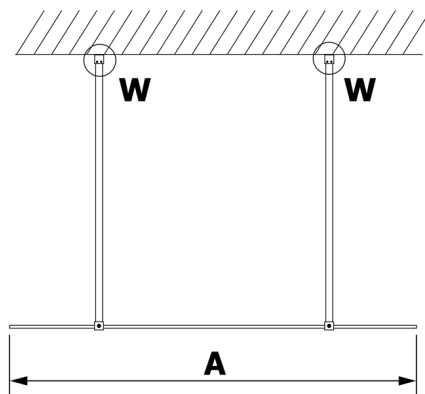

VARIO graues Glas 1400x2000mm

Bestellcode: GX1314

Größe

Breite: 1400 mm

Höhe: 2000 mm

Eigenschaften

Garantie: 3 Jahre

Technisches Arbeitsblatt

| MODEL | A |
|--------|-----------|
| GX1370 | 685-700 |
| GX1380 | 785-800 |
| GX1390 | 885-900 |
| GX1310 | 985-1000 |
| GX1311 | 1085-1100 |
| GX1312 | 1185-1200 |
| GX1313 | 1285-1300 |
| GX1314 | 1385-1400 |