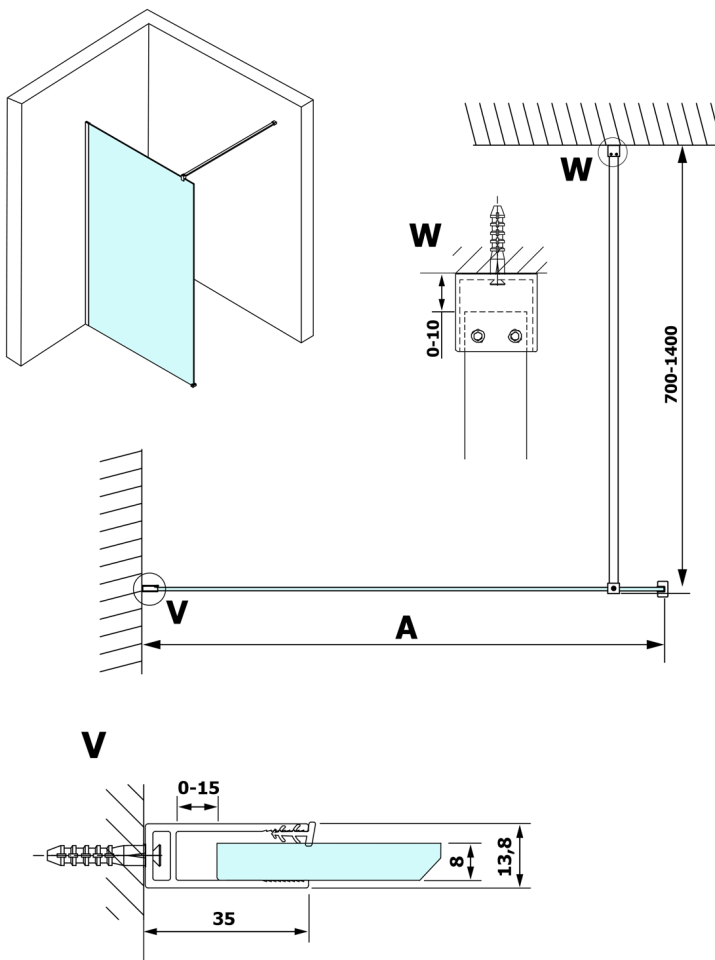

VARIO graues Glas 1400x2000mm

Bestellcode: GX1314

Größe

Breite: 1400 mm

Höhe: 2000 mm

Eigenschaften

Garantie: 3 Jahre

Technisches Arbeitsblatt

| MODEL | A |
|--------|-----------|
| GX1370 | 685-700 |
| GX1380 | 785-800 |
| GX1390 | 885-900 |
| GX1310 | 985-1000 |
| GX1311 | 1085-1100 |
| GX1312 | 1185-1200 |
| GX1313 | 1285-1300 |
| GX1314 | 1385-1400 |