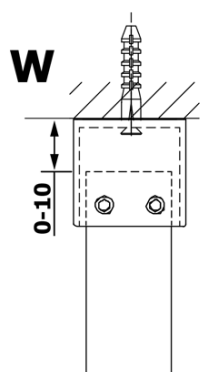

Bestellcode: GX1313

Grundinformation

Marke: Gelco
Serie: VARIO

Größe

Breite: 1300 mm
Höhe: 2000 mm

Eigenschaften

Glasfarbe: Rauchglas
Glasbehandlung: Coatedglas
Glasdicke: 8 mm
Gewicht / Stück: 67.0 kg
Verpackung: 1 Stück
Garantie: 3 Jahre

Technisches Arbeitsblatt

MODEL	A
GX1370	685-700
GX1380	785-800
GX1390	885-900
GX1310	985-1000
GX1311	1085-1100
GX1312	1185-1200
GX1313	1285-1300
GX1314	1385-1400

MODEL	A
GX1370	679
GX1380	779
GX1390	879
GX1310	979
GX1311	1079
GX1312	1179
GX1313	1279
GX1314	1379