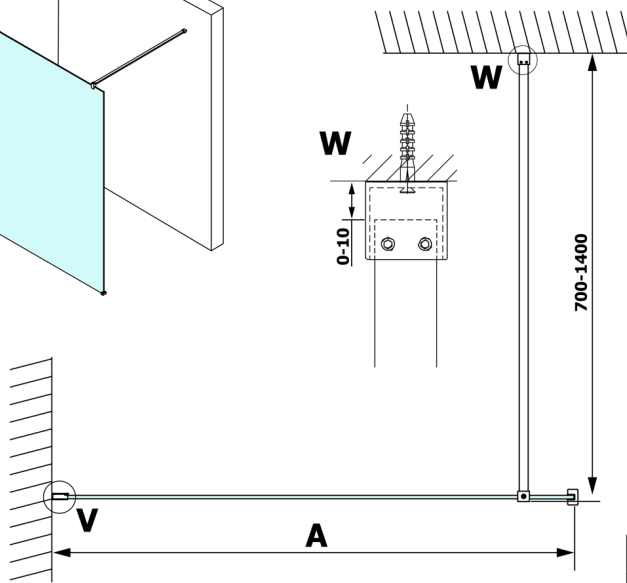

VARIO graues Glas 1300x2000mm

Bestellcode: GX1313

Größe

Breite: 1300 mm

Höhe: 2000 mm

Eigenschaften

Garantie: 3 Jahre

Technisches Arbeitsblatt

MODEL	A
GX1370	685-700
GX1380	785-800
GX1390	885-900
GX1310	985-1000
GX1311	1085-1100
GX1312	1185-1200
GX1313	1285-1300
GX1314	1385-1400

MODEL	A
GX1370	679
GX1380	779
GX1390	879
GX1310	979
GX1311	1079
GX1312	1179
GX1313	1279
GX1314	1379