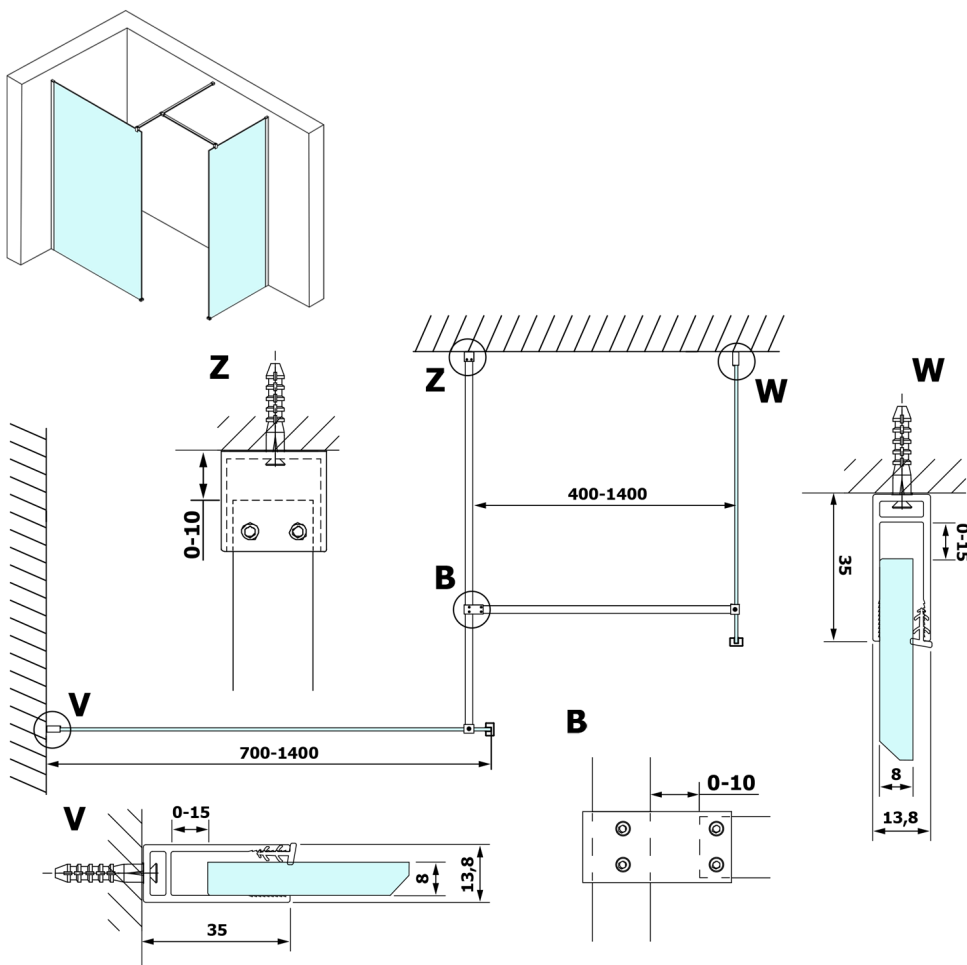

VARIO graues Glas 1300x2000mm

Bestellcode: GX1313

Größe

Breite: 1300 mm

Höhe: 2000 mm

Eigenschaften

Garantie: 3 Jahre

Technisches Arbeitsblatt

MODEL	A
GX1370	685-700
GX1380	785-800
GX1390	885-900
GX1310	985-1000
GX1311	1085-1100
GX1312	1185-1200
GX1313	1285-1300
GX1314	1385-1400

MODEL	A
GX1370	679
GX1380	779
GX1390	879
GX1310	979
GX1311	1079
GX1312	1179
GX1313	1279
GX1314	1379