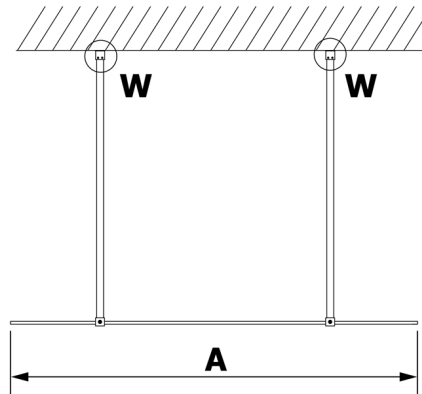

VARIO graues Glas 1300x2000mm

Bestellcode: GX1313

Größe

Breite: 1300 mm

Höhe: 2000 mm

Eigenschaften

Garantie: 3 Jahre

Technisches Arbeitsblatt

MODEL	A
GX1370	685-700
GX1380	785-800
GX1390	885-900
GX1310	985-1000
GX1311	1085-1100
GX1312	1185-1200
GX1313	1285-1300
GX1314	1385-1400

MODEL	A
GX1370	679
GX1380	779
GX1390	879
GX1310	979
GX1311	1079
GX1312	1179
GX1313	1279
GX1314	1379