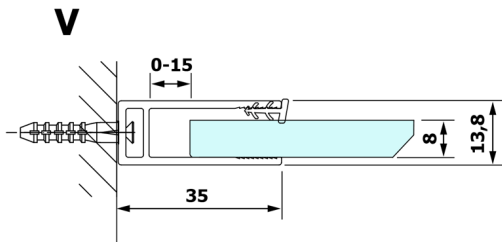

VARIO graues Glas 1300x2000mm

Bestellcode: GX1313

Größe

Breite: 1300 mm

Höhe: 2000 mm

Eigenschaften

Garantie: 3 Jahre

Technisches Arbeitsblatt

MODEL	A
GX1370	685-700
GX1380	785-800
GX1390	885-900
GX1310	985-1000
GX1311	1085-1100
GX1312	1185-1200
GX1313	1285-1300
GX1314	1385-1400

MODEL	A
GX1370	679
GX1380	779
GX1390	879
GX1310	979
GX1311	1079
GX1312	1179
GX1313	1279
GX1314	1379