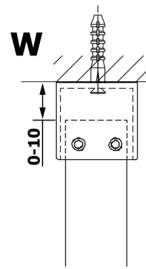

VARIO graues Glas 1300x2000mm

Bestellcode: GX1313

Größe

Breite: 1300 mm

Höhe: 2000 mm

Eigenschaften

Garantie: 3 Jahre

Technisches Arbeitsblatt

MODEL	A
GX1370	685-700
GX1380	785-800
GX1390	885-900
GX1310	985-1000
GX1311	1085-1100
GX1312	1185-1200
GX1313	1285-1300
GX1314	1385-1400

MODEL	A
GX1370	679
GX1380	779
GX1390	879
GX1310	979
GX1311	1079
GX1312	1179
GX1313	1279
GX1314	1379