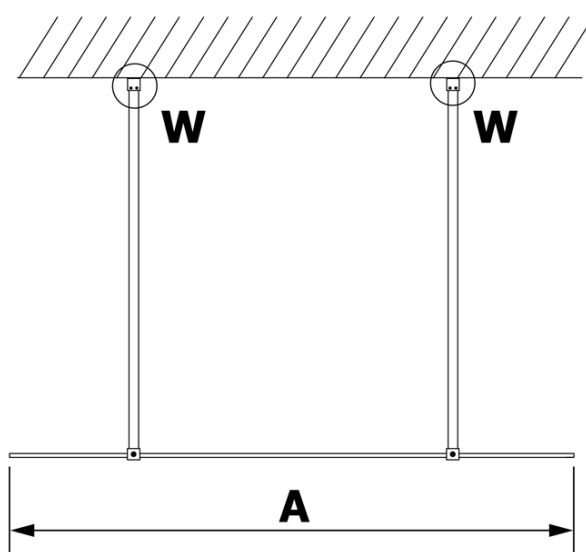

Bestellcode: GX1312

Grundinformation

Marke: Gelco
Serie: VARIO

Größe

Breite: 1200 mm
Höhe: 2000 mm

Eigenschaften

Glasfarbe: Rauchglas
Glasbehandlung: Coatedglas
Glasdicke: 8 mm
Gewicht / Stück: 62.0 kg
Verpackung: 1 Stück
Garantie: 3 Jahre

Technisches Arbeitsblatt

MODEL	A
GX1370	685-700
GX1380	785-800
GX1390	885-900
GX1310	985-1000
GX1311	1085-1100
GX1312	1185-1200
GX1313	1285-1300
GX1314	1385-1400

MODEL	A
GX1370	679
GX1380	779
GX1390	879
GX1310	979
GX1311	1079
GX1312	1179
GX1313	1279
GX1314	1379