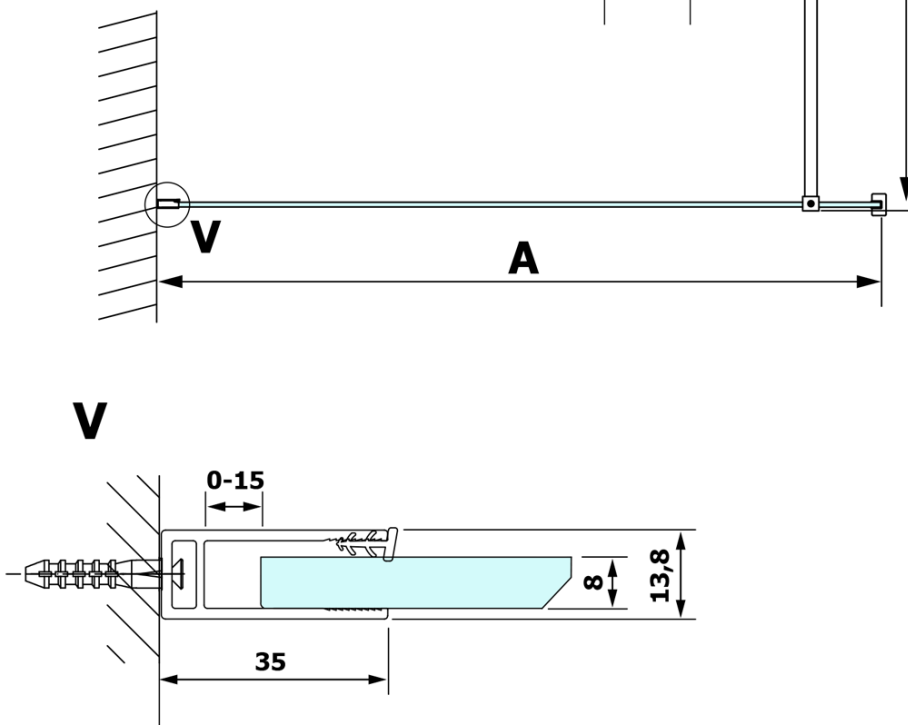

Bestellcode: GX1312

Grundinformation

Marke: Gelco
Serie: VARIO

Größe

Breite: 1200 mm
Höhe: 2000 mm

Eigenschaften

Glasfarbe: Rauchglas
Glasbehandlung: Coatedglas
Glasdicke: 8 mm
Gewicht / Stück: 62.0 kg
Verpackung: 1 Stück
Garantie: 3 Jahre

Technisches Arbeitsblatt

MODEL	A
GX1370	685-700
GX1380	785-800
GX1390	885-900
GX1310	985-1000
GX1311	1085-1100
GX1312	1185-1200
GX1313	1285-1300
GX1314	1385-1400

MODEL	A
GX1370	679
GX1380	779
GX1390	879
GX1310	979
GX1311	1079
GX1312	1179
GX1313	1279
GX1314	1379