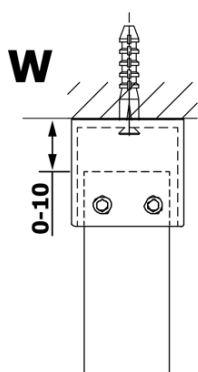

Bestellcode: GX1312

Grundinformation

Marke: Gelco
Serie: VARIO

Größe

Breite: 1200 mm
Höhe: 2000 mm

Eigenschaften

Glasfarbe: Rauchglas
Glasbehandlung: Coatedglas
Glasdicke: 8 mm
Gewicht / Stück: 62.0 kg
Verpackung: 1 Stück
Garantie: 3 Jahre

Technisches Arbeitsblatt

MODEL	A
GX1370	685-700
GX1380	785-800
GX1390	885-900
GX1310	985-1000
GX1311	1085-1100
GX1312	1185-1200
GX1313	1285-1300
GX1314	1385-1400

MODEL	A
GX1370	679
GX1380	779
GX1390	879
GX1310	979
GX1311	1079
GX1312	1179
GX1313	1279
GX1314	1379