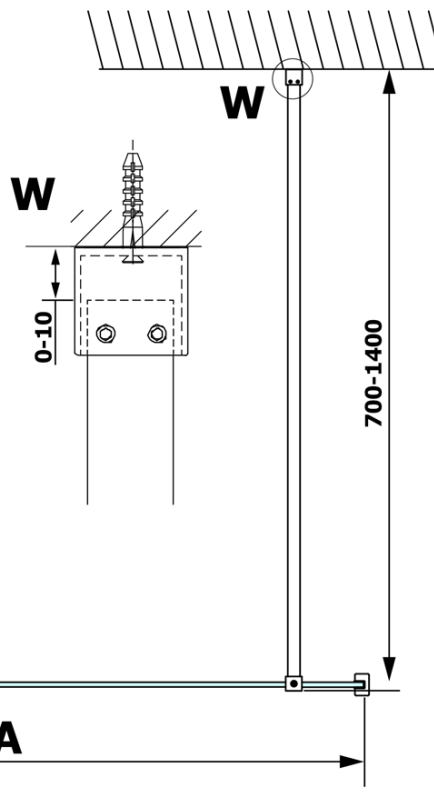

Bestellcode: GX1312

Grundinformation

Marke: Gelco
Serie: VARIO

Größe

Breite: 1200 mm
Höhe: 2000 mm

Eigenschaften

Glasfarbe: Rauchglas
Glasbehandlung: Coatedglas
Glasdicke: 8 mm
Gewicht / Stück: 62.0 kg
Verpackung: 1 Stück
Garantie: 3 Jahre

Technisches Arbeitsblatt

MODEL	A
GX1370	685-700
GX1380	785-800
GX1390	885-900
GX1310	985-1000
GX1311	1085-1100
GX1312	1185-1200
GX1313	1285-1300
GX1314	1385-1400

MODEL	A
GX1370	679
GX1380	779
GX1390	879
GX1310	979
GX1311	1079
GX1312	1179
GX1313	1279
GX1314	1379