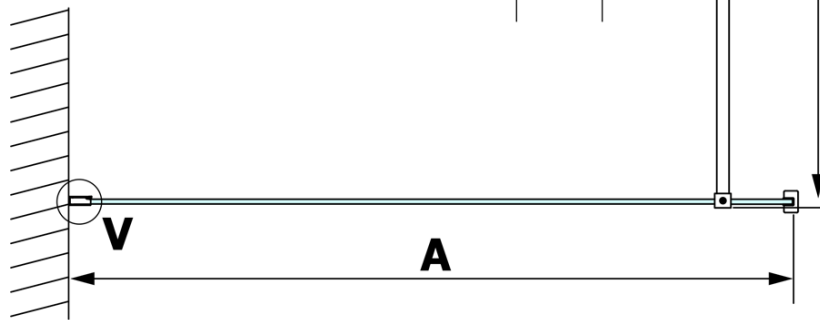

Bestellcode: GX1312

Grundinformation

Marke: Gelco
Serie: VARIO

Größe

Breite: 1200 mm
Höhe: 2000 mm

Eigenschaften

Glasfarbe: Rauchglas
Glasbehandlung: Coatedglas
Glasdicke: 8 mm
Gewicht / Stück: 62.0 kg
Verpackung: 1 Stück
Garantie: 3 Jahre

Technisches Arbeitsblatt

700-1400

MODEL	A
GX1370	685-700
GX1380	785-800
GX1390	885-900
GX1310	985-1000
GX1311	1085-1100
GX1312	1185-1200
GX1313	1285-1300
GX1314	1385-1400

MODEL	A
GX1370	679
GX1380	779
GX1390	879
GX1310	979
GX1311	1079
GX1312	1179
GX1313	1279
GX1314	1379