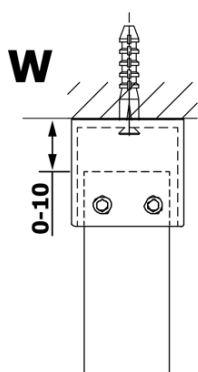

Bestellcode: GX1312

Grundinformation

Marke: Gelco
Serie: VARIO

Größe

Breite: 1200 mm
Höhe: 2000 mm

Eigenschaften

Glasfarbe: Rauchglas
Glasbehandlung: Coatedglas
Glasdicke: 8 mm
Gewicht / Stück: 62.0 kg
Verpackung: 1 Stück
Garantie: 3 Jahre

Technisches Arbeitsblatt

700-1400

MODEL	A
GX1370	685-700
GX1380	785-800
GX1390	885-900
GX1310	985-1000
GX1311	1085-1100
GX1312	1185-1200
GX1313	1285-1300
GX1314	1385-1400

MODEL	A
GX1370	679
GX1380	779
GX1390	879
GX1310	979
GX1311	1079
GX1312	1179
GX1313	1279
GX1314	1379