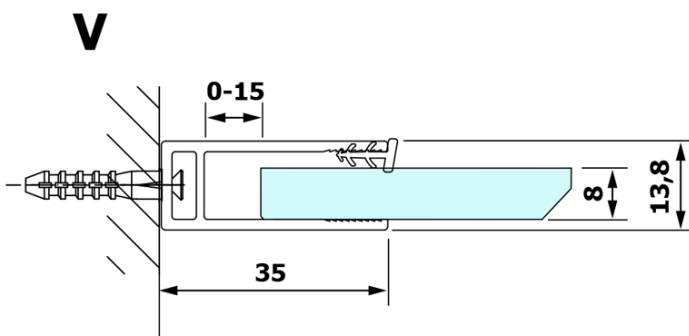

Bestellcode: GX1312

Grundinformation

Marke: Gelco
Serie: VARIO

Größe

Breite: 1200 mm
Höhe: 2000 mm

Eigenschaften

Glasfarbe: Rauchglas
Glasbehandlung: Coatedglas
Glasdicke: 8 mm
Gewicht / Stück: 62.0 kg
Verpackung: 1 Stück
Garantie: 3 Jahre

Technisches Arbeitsblatt

700-1400

MODEL	A
GX1370	685-700
GX1380	785-800
GX1390	885-900
GX1310	985-1000
GX1311	1085-1100
GX1312	1185-1200
GX1313	1285-1300
GX1314	1385-1400

MODEL	A
GX1370	679
GX1380	779
GX1390	879
GX1310	979
GX1311	1079
GX1312	1179
GX1313	1279
GX1314	1379