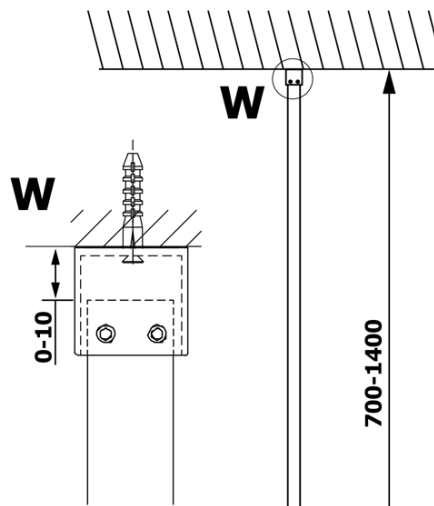

Bestellcode: GX1312

Grundinformation

Marke: Gelco
Serie: VARIO

Größe

Breite: 1200 mm
Höhe: 2000 mm

Eigenschaften

Glasfarbe: Rauchglas
Glasbehandlung: Coatedglas
Glasdicke: 8 mm
Gewicht / Stück: 62.0 kg
Verpackung: 1 Stück
Garantie: 3 Jahre

Technisches Arbeitsblatt

700-1400

MODEL	A
GX1370	685-700
GX1380	785-800
GX1390	885-900
GX1310	985-1000
GX1311	1085-1100
GX1312	1185-1200
GX1313	1285-1300
GX1314	1385-1400

MODEL	A
GX1370	679
GX1380	779
GX1390	879
GX1310	979
GX1311	1079
GX1312	1179
GX1313	1279
GX1314	1379