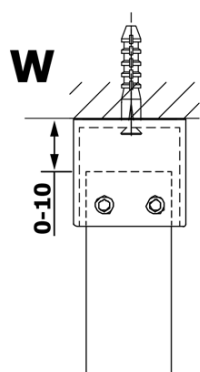

Bestellcode: GX1312

Grundinformation

Marke: Gelco
Serie: VARIO

Größe

Breite: 1200 mm
Höhe: 2000 mm

Eigenschaften

Glasfarbe: Rauchglas
Glasbehandlung: Coatedglas
Glasdicke: 8 mm
Gewicht / Stück: 62.0 kg
Verpackung: 1 Stück
Garantie: 3 Jahre

Technisches Arbeitsblatt

700-1400

MODEL	A
GX1370	685-700
GX1380	785-800
GX1390	885-900
GX1310	985-1000
GX1311	1085-1100
GX1312	1185-1200
GX1313	1285-1300
GX1314	1385-1400

MODEL	A
GX1370	679
GX1380	779
GX1390	879
GX1310	979
GX1311	1079
GX1312	1179
GX1313	1279
GX1314	1379