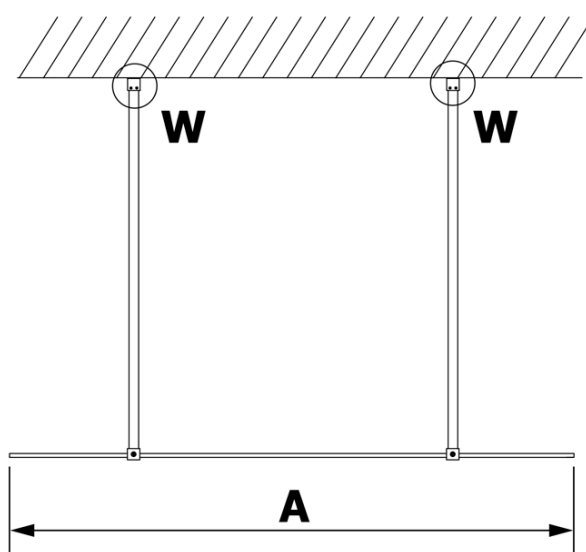

Bestellcode: GX1312

Grundinformation

Marke: Gelco
Serie: VARIO

Größe

Breite: 1200 mm
Höhe: 2000 mm

Eigenschaften

Glasfarbe: Rauchglas
Glasbehandlung: Coatedglas
Glasdicke: 8 mm
Gewicht / Stück: 62.0 kg
Verpackung: 1 Stück
Garantie: 3 Jahre

Technisches Arbeitsblatt

700-1400

MODEL	A
GX1370	685-700
GX1380	785-800
GX1390	885-900
GX1310	985-1000
GX1311	1085-1100
GX1312	1185-1200
GX1313	1285-1300
GX1314	1385-1400

MODEL	A
GX1370	679
GX1380	779
GX1390	879
GX1310	979
GX1311	1079
GX1312	1179
GX1313	1279
GX1314	1379