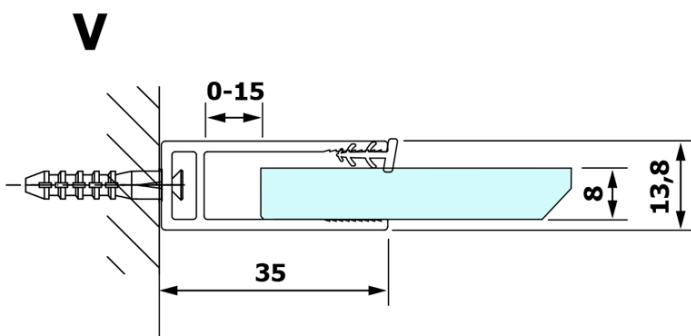

Bestellcode: GX1312

Grundinformation

Marke: Gelco
Serie: VARIO

Größe

Breite: 1200 mm
Höhe: 2000 mm

Eigenschaften

Glasfarbe: Rauchglas
Glasbehandlung: Coatedglas
Glasdicke: 8 mm
Gewicht / Stück: 62.0 kg
Verpackung: 1 Stück
Garantie: 3 Jahre

Technisches Arbeitsblatt

700-1400

MODEL	A
GX1370	685-700
GX1380	785-800
GX1390	885-900
GX1310	985-1000
GX1311	1085-1100
GX1312	1185-1200
GX1313	1285-1300
GX1314	1385-1400

MODEL	A
GX1370	679
GX1380	779
GX1390	879
GX1310	979
GX1311	1079
GX1312	1179
GX1313	1279
GX1314	1379