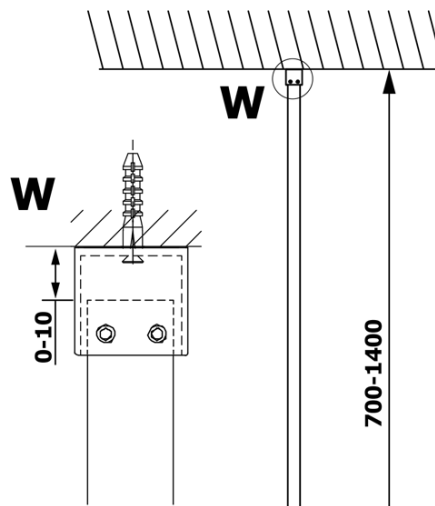

Bestellcode: GX1312

Grundinformation

Marke: Gelco
Serie: VARIO

Größe

Breite: 1200 mm
Höhe: 2000 mm

Eigenschaften

Glasfarbe: Rauchglas
Glasbehandlung: Coatedglas
Glasdicke: 8 mm
Gewicht / Stück: 62.0 kg
Verpackung: 1 Stück
Garantie: 3 Jahre

Technisches Arbeitsblatt

700-1400

MODEL	A
GX1370	685-700
GX1380	785-800
GX1390	885-900
GX1310	985-1000
GX1311	1085-1100
GX1312	1185-1200
GX1313	1285-1300
GX1314	1385-1400

MODEL	A
GX1370	679
GX1380	779
GX1390	879
GX1310	979
GX1311	1079
GX1312	1179
GX1313	1279
GX1314	1379