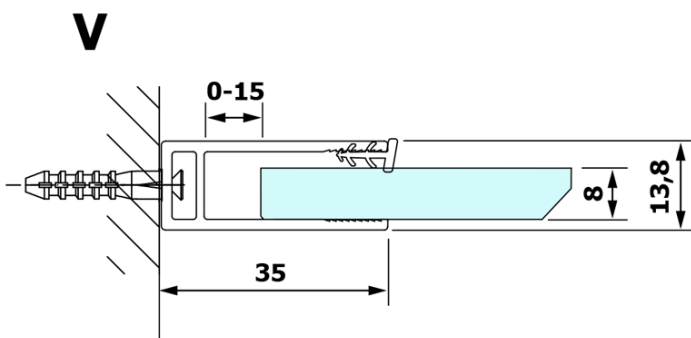

Bestellcode: GX1311

Grundinformation

Marke: Gelco
Serie: VARIO

Größe

Breite: 1100 mm
Höhe: 2000 mm

Eigenschaften

Glasfarbe: Rauchglas
Glasbehandlung: Coatedglas
Glasdicke: 8 mm
Gewicht / Stück: 57.0 kg
Verpackung: 1 Stück
Garantie: 3 Jahre

Technisches Arbeitsblatt

700-1400

MODEL	A
GX1370	685-700
GX1380	785-800
GX1390	885-900
GX1310	985-1000
GX1311	1085-1100
GX1312	1185-1200
GX1313	1285-1300
GX1314	1385-1400

MODEL	A
GX1370	679
GX1380	779
GX1390	879
GX1310	979
GX1311	1079
GX1312	1179
GX1313	1279
GX1314	1379