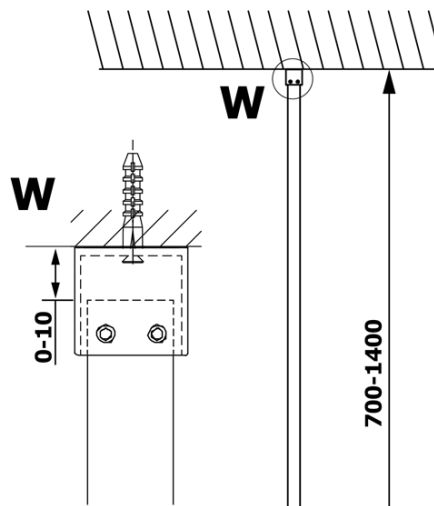

Bestellcode: GX1311

Grundinformation

Marke: Gelco
Serie: VARIO

Größe

Breite: 1100 mm
Höhe: 2000 mm

Eigenschaften

Glasfarbe: Rauchglas
Glasbehandlung: Coatedglas
Glasdicke: 8 mm
Gewicht / Stück: 57.0 kg
Verpackung: 1 Stück
Garantie: 3 Jahre

Technisches Arbeitsblatt

700-1400

MODEL	A
GX1370	685-700
GX1380	785-800
GX1390	885-900
GX1310	985-1000
GX1311	1085-1100
GX1312	1185-1200
GX1313	1285-1300
GX1314	1385-1400

MODEL	A
GX1370	679
GX1380	779
GX1390	879
GX1310	979
GX1311	1079
GX1312	1179
GX1313	1279
GX1314	1379