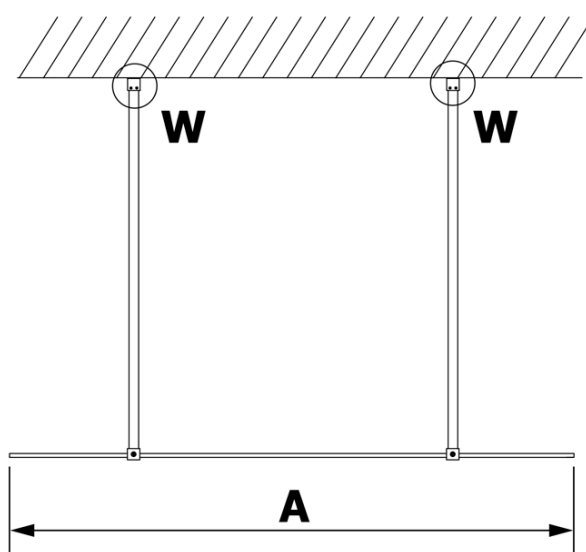

Bestellcode: GX1311

Grundinformation

Marke: Gelco
Serie: VARIO

Größe

Breite: 1100 mm
Höhe: 2000 mm

Eigenschaften

Glasfarbe: Rauchglas
Glasbehandlung: Coatedglas
Glasdicke: 8 mm
Gewicht / Stück: 57.0 kg
Verpackung: 1 Stück
Garantie: 3 Jahre

Technisches Arbeitsblatt

700-1400

MODEL	A
GX1370	685-700
GX1380	785-800
GX1390	885-900
GX1310	985-1000
GX1311	1085-1100
GX1312	1185-1200
GX1313	1285-1300
GX1314	1385-1400

MODEL	A
GX1370	679
GX1380	779
GX1390	879
GX1310	979
GX1311	1079
GX1312	1179
GX1313	1279
GX1314	1379