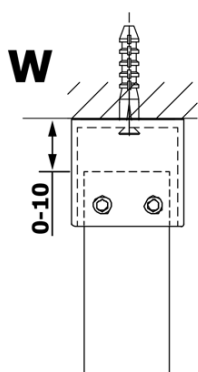

Bestellcode: GX1311

Grundinformation

Marke: Gelco
Serie: VARIO

Größe

Breite: 1100 mm
Höhe: 2000 mm

Eigenschaften

Glasfarbe: Rauchglas
Glasbehandlung: Coatedglas
Glasdicke: 8 mm
Gewicht / Stück: 57.0 kg
Verpackung: 1 Stück
Garantie: 3 Jahre

Technisches Arbeitsblatt

700-1400

MODEL	A
GX1370	685-700
GX1380	785-800
GX1390	885-900
GX1310	985-1000
GX1311	1085-1100
GX1312	1185-1200
GX1313	1285-1300
GX1314	1385-1400

MODEL	A
GX1370	679
GX1380	779
GX1390	879
GX1310	979
GX1311	1079
GX1312	1179
GX1313	1279
GX1314	1379