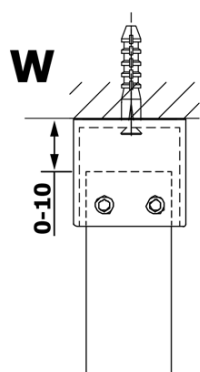

Bestellcode: GX1311

Grundinformation

Marke: Gelco
Serie: VARIO

Größe

Breite: 1100 mm
Höhe: 2000 mm

Eigenschaften

Glasfarbe: Rauchglas
Glasbehandlung: Coatedglas
Glasdicke: 8 mm
Gewicht / Stück: 57.0 kg
Verpackung: 1 Stück
Garantie: 3 Jahre

Technisches Arbeitsblatt

700-1400

MODEL	A
GX1370	685-700
GX1380	785-800
GX1390	885-900
GX1310	985-1000
GX1311	1085-1100
GX1312	1185-1200
GX1313	1285-1300
GX1314	1385-1400

MODEL	A
GX1370	679
GX1380	779
GX1390	879
GX1310	979
GX1311	1079
GX1312	1179
GX1313	1279
GX1314	1379