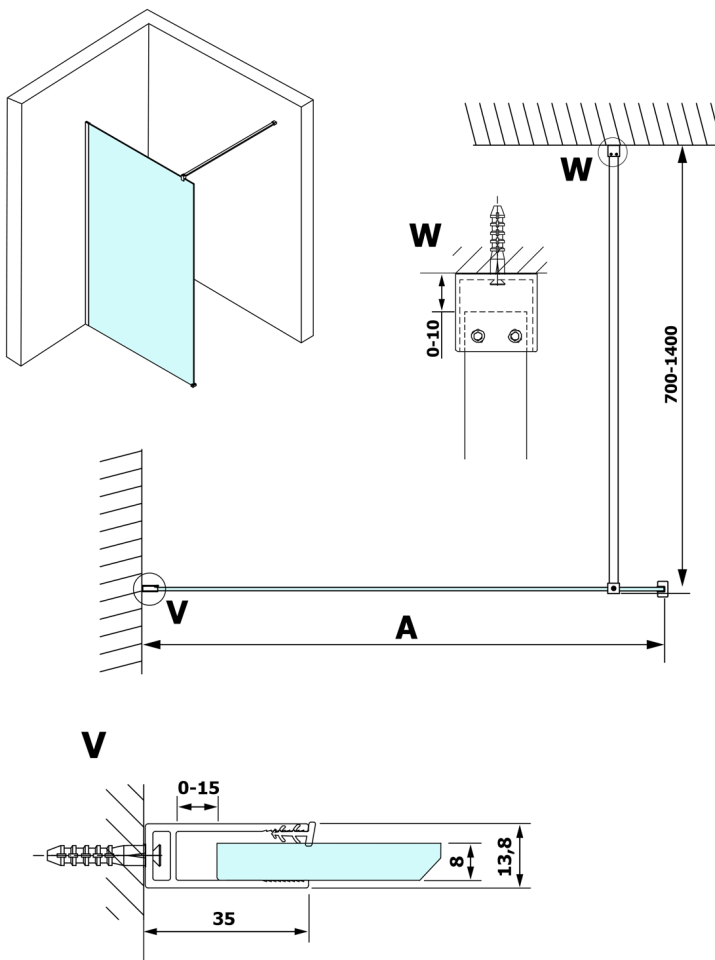

VARIO graues Glas 1100x2000mm

Bestellcode: GX1311

Größe

Breite: 1100 mm

Höhe: 2000 mm

Eigenschaften

Garantie: 3 Jahre

Technisches Arbeitsblatt

MODEL	A
GX1370	685-700
GX1380	785-800
GX1390	885-900
GX1310	985-1000
GX1311	1085-1100
GX1312	1185-1200
GX1313	1285-1300
GX1314	1385-1400

MODEL	A
GX1370	679
GX1380	779
GX1390	879
GX1310	979
GX1311	1079
GX1312	1179
GX1313	1279
GX1314	1379