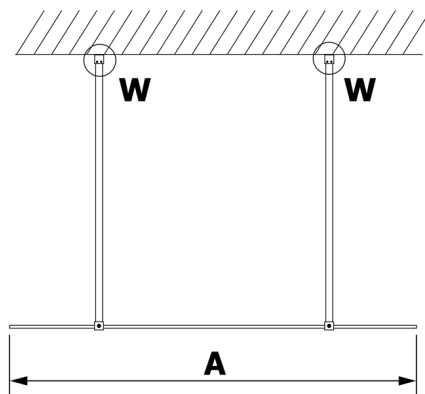

VARIO graues Glas 1100x2000mm

Bestellcode: GX1311

Größe

Breite: 1100 mm

Höhe: 2000 mm

Eigenschaften

Garantie: 3 Jahre

Technisches Arbeitsblatt

MODEL	A
GX1370	685-700
GX1380	785-800
GX1390	885-900
GX1310	985-1000
GX1311	1085-1100
GX1312	1185-1200
GX1313	1285-1300
GX1314	1385-1400

MODEL	A
GX1370	679
GX1380	779
GX1390	879
GX1310	979
GX1311	1079
GX1312	1179
GX1313	1279
GX1314	1379