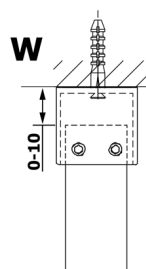

VARIO graues Glas 1100x2000mm

Bestellcode: GX1311

Größe

Breite: 1100 mm

Höhe: 2000 mm

Eigenschaften

Garantie: 3 Jahre

Technisches Arbeitsblatt

MODEL	A
GX1370	685-700
GX1380	785-800
GX1390	885-900
GX1310	985-1000
GX1311	1085-1100
GX1312	1185-1200
GX1313	1285-1300
GX1314	1385-1400

MODEL	A
GX1370	679
GX1380	779
GX1390	879
GX1310	979
GX1311	1079
GX1312	1179
GX1313	1279
GX1314	1379