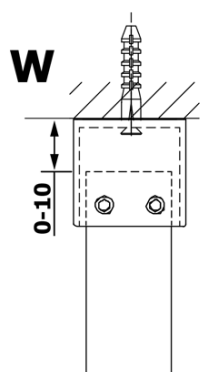

Bestellcode: GX1310

Grundinformation

Marke: Gelco

Serie: VARIO

Größe

Breite: 1000 mm

Höhe: 2000 mm

Eigenschaften

| MODEL | A |
|--------|-----------|
| GX1370 | 685-700 |
| GX1380 | 785-800 |
| GX1390 | 885-900 |
| GX1310 | 985-1000 |
| GX1311 | 1085-1100 |
| GX1312 | 1185-1200 |
| GX1313 | 1285-1300 |
| GX1314 | 1385-1400 |