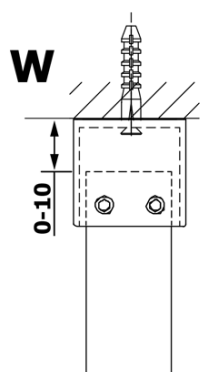

Bestellcode: GX1310

Grundinformation

Marke: Gelco
Serie: VARIO

Größe

Breite: 1000 mm
Höhe: 2000 mm

Eigenschaften

Glasfarbe: Rauchglas
Glasbehandlung: Coatedglas
Glasdicke: 8 mm
Gewicht / Stück: 43.0 kg
Verpackung: 1 Stück
Garantie: 3 Jahre

Technisches Arbeitsblatt

MODEL	A
GX1370	685-700
GX1380	785-800
GX1390	885-900
GX1310	985-1000

MODEL	A
GX1370	685-700
GX1380	785-800
GX1390	885-900
GX1310	985-1000
GX1311	1085-1100
GX1312	1185-1200
GX1313	1285-1300
GX1314	1385-1400

MODEL	A
GX1370	679
GX1380	779
GX1390	879
GX1310	979
GX1311	1079
GX1312	1179
GX1313	1279
GX1314	1379