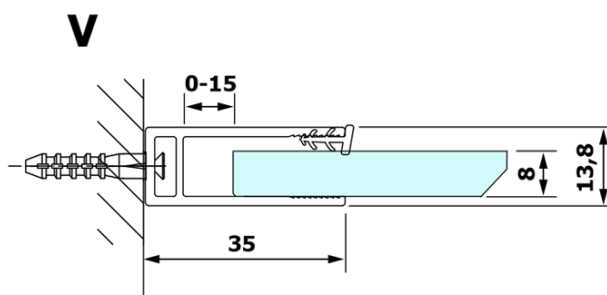

Bestellcode: GX1310

Grundinformation

Marke: Gelco
Serie: VARIO

Größe

Breite: 1000 mm
Höhe: 2000 mm

Eigenschaften

Glasfarbe: Rauchglas
Glasbehandlung: Coatedglas
Glasdicke: 8 mm
Gewicht / Stück: 43.0 kg
Verpackung: 1 Stück
Garantie: 3 Jahre

Technisches Arbeitsblatt

MODEL	A
GX1370	685-700
GX1380	785-800
GX1390	885-900
GX1310	985-1000

MODEL	A
GX1370	685-700
GX1380	785-800
GX1390	885-900
GX1310	985-1000
GX1311	1085-1100
GX1312	1185-1200
GX1313	1285-1300
GX1314	1385-1400