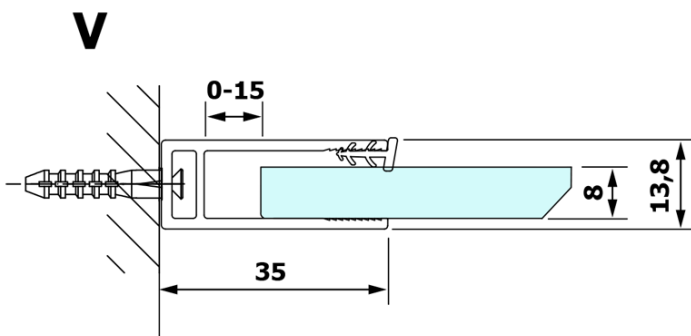

Bestellcode: GX1310

Grundinformation

Marke: Gelco
Serie: VARIO

Größe

Breite: 1000 mm
Höhe: 2000 mm

Eigenschaften

Glasfarbe: Rauchglas
Glasbehandlung: Coatedglas
Glasdicke: 8 mm
Gewicht / Stück: 43.0 kg
Verpackung: 1 Stück
Garantie: 3 Jahre

Technisches Arbeitsblatt

MODEL	A
GX1370	685-700
GX1380	785-800
GX1390	885-900
GX1310	985-1000

MODEL	A
GX1370	685-700
GX1380	785-800
GX1390	885-900
GX1310	985-1000
GX1311	1085-1100
GX1312	1185-1200
GX1313	1285-1300
GX1314	1385-1400