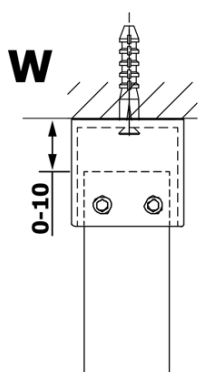

Bestellcode: GX1310

Grundinformation

Marke: Gelco
Serie: VARIO

Größe

Breite: 1000 mm
Höhe: 2000 mm

Eigenschaften

Glasfarbe: Rauchglas
Glasbehandlung: Coatedglas
Glasdicke: 8 mm
Gewicht / Stück: 43.0 kg
Verpackung: 1 Stück
Garantie: 3 Jahre

Technisches Arbeitsblatt

MODEL	A
GX1370	685-700
GX1380	785-800
GX1390	885-900
GX1310	985-1000

MODEL	A
GX1370	685-700
GX1380	785-800
GX1390	885-900
GX1310	985-1000
GX1311	1085-1100
GX1312	1185-1200
GX1313	1285-1300
GX1314	1385-1400

MODEL	A
GX1370	679
GX1380	779
GX1390	879
GX1310	979
GX1311	1079
GX1312	1179
GX1313	1279
GX1314	1379