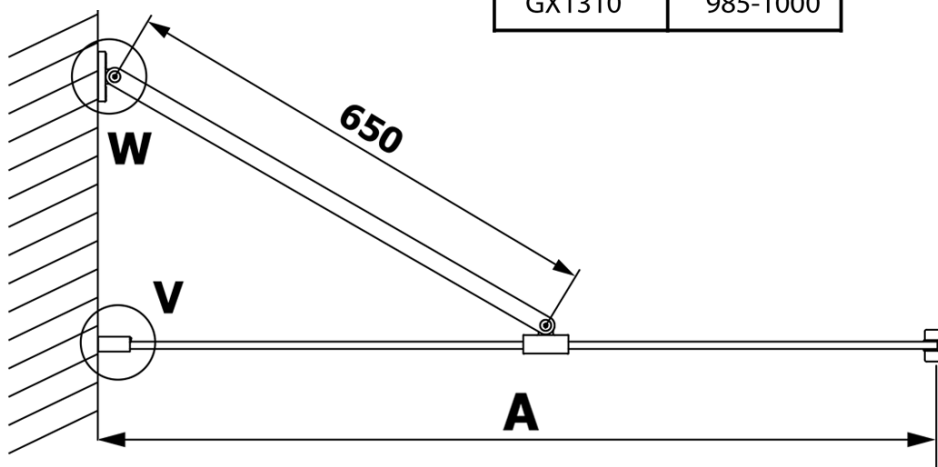

Bestellcode: GX1310

Grundinformation

Marke: Gelco
Serie: VARIO

Größe

Breite: 1000 mm
Höhe: 2000 mm

Eigenschaften

Glasfarbe: Rauchglas
Glasbehandlung: Coatedglas
Glasdicke: 8 mm
Gewicht / Stück: 43.0 kg
Verpackung: 1 Stück
Garantie: 3 Jahre

Technisches Arbeitsblatt

MODEL	A
GX1370	685-700
GX1380	785-800
GX1390	885-900
GX1310	985-1000

MODEL	A
GX1370	685-700
GX1380	785-800
GX1390	885-900
GX1310	985-1000
GX1311	1085-1100
GX1312	1185-1200
GX1313	1285-1300
GX1314	1385-1400