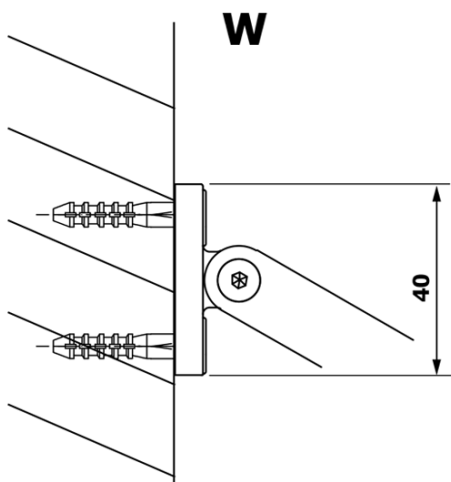

Bestellcode: GX1310

Grundinformation

Marke: Gelco
Serie: VARIO

Größe

Breite: 1000 mm
Höhe: 2000 mm

Eigenschaften

Glasfarbe: Rauchglas
Glasbehandlung: Coatedglas
Glasdicke: 8 mm
Gewicht / Stück: 43.0 kg
Verpackung: 1 Stück
Garantie: 3 Jahre

Technisches Arbeitsblatt

MODEL	A
GX1370	685-700
GX1380	785-800
GX1390	885-900
GX1310	985-1000

MODEL	A
GX1370	685-700
GX1380	785-800
GX1390	885-900
GX1310	985-1000
GX1311	1085-1100
GX1312	1185-1200
GX1313	1285-1300
GX1314	1385-1400