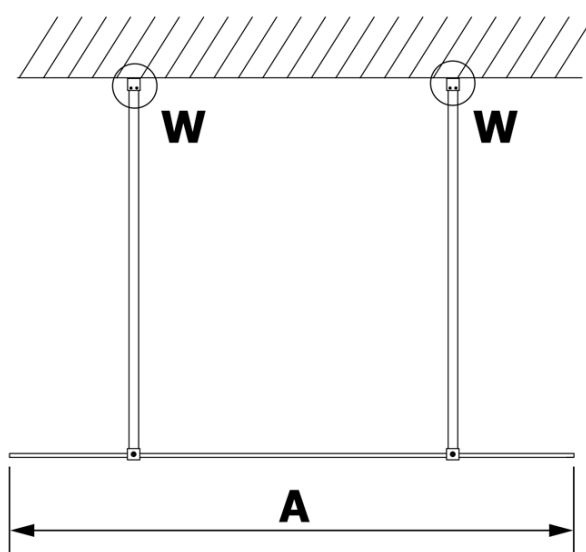

Bestellcode: GX1310

Grundinformation

Marke: Gelco
Serie: VARIO

Größe

Breite: 1000 mm
Höhe: 2000 mm

Eigenschaften

Glasfarbe: Rauchglas
Glasbehandlung: Coatedglas
Glasdicke: 8 mm
Gewicht / Stück: 43.0 kg
Verpackung: 1 Stück
Garantie: 3 Jahre

Technisches Arbeitsblatt

MODEL	A
GX1370	685-700
GX1380	785-800
GX1390	885-900
GX1310	985-1000

MODEL	A
GX1370	685-700
GX1380	785-800
GX1390	885-900
GX1310	985-1000
GX1311	1085-1100
GX1312	1185-1200
GX1313	1285-1300
GX1314	1385-1400

MODEL	A
GX1370	679
GX1380	779
GX1390	879
GX1310	979
GX1311	1079
GX1312	1179
GX1313	1279
GX1314	1379