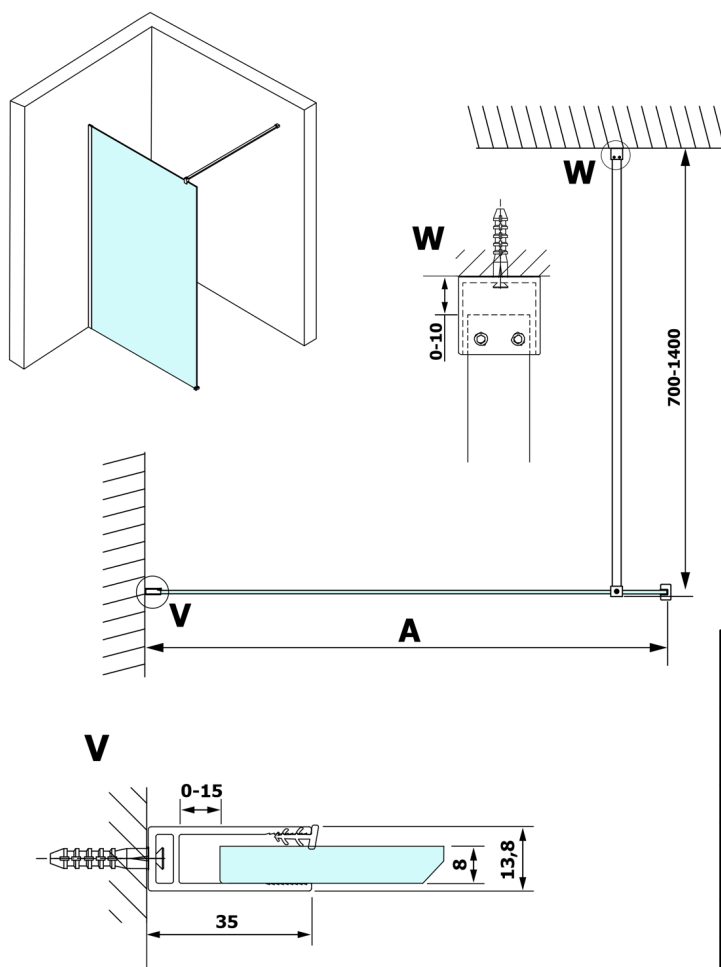

Bestellcode: GX1310

**Größe**

Breite: 1000 mm  
Höhe: 2000 mm

**Eigenschaften**

Garantie: 3 Jahre

**Technisches Arbeitsblatt**

| MODEL  | A        |
|--------|----------|
| GX1370 | 685-700  |
| GX1380 | 785-800  |
| GX1390 | 885-900  |
| GX1310 | 985-1000 |

| MODEL  | A         |
|--------|-----------|
| GX1370 | 685-700   |
| GX1380 | 785-800   |
| GX1390 | 885-900   |
| GX1310 | 985-1000  |
| GX1311 | 1085-1100 |
| GX1312 | 1185-1200 |
| GX1313 | 1285-1300 |
| GX1314 | 1385-1400 |