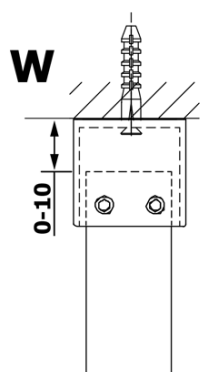

Bestellcode: GX1390

Grundinformation

Marke: Gelco

Serie: VARIO

Größe

Breite: 900 mm

Höhe: 2000 mm

Eigenschaften

MODEL	A
GX1370	685-700
GX1380	785-800
GX1390	885-900
GX1310	985-1000
GX1311	1085-1100
GX1312	1185-1200
GX1313	1285-1300
GX1314	1385-1400

MODEL	A
GX1370	679
GX1380	779
GX1390	879
GX1310	979
GX1311	1079
GX1312	1179
GX1313	1279
GX1314	1379