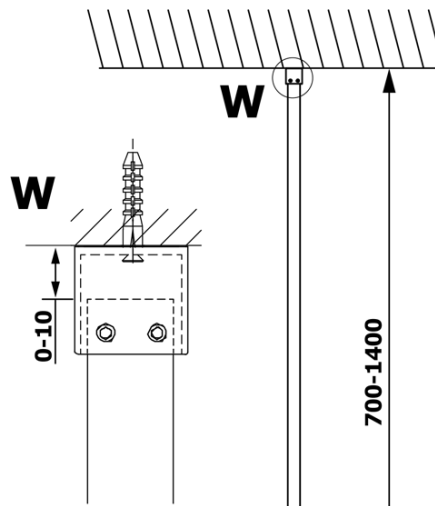

Bestellcode: GX1390

Grundinformation

Marke: Gelco

Serie: VARIO

Größe

Breite: 900 mm

Höhe: 2000 mm

Eigenschaften

Glasfarbe: Rauchglas

Glasbehandlung: Coatedglas

Glasdicke: 8 mm

Gewicht / Stück: 40.0 kg

Verpackung: 1 Stück

Garantie: 3 Jahre

Technisches Arbeitsblatt

MODEL	A
GX1370	685-700
GX1380	785-800
GX1390	885-900
GX1310	985-1000

MODEL	A
GX1370	685-700
GX1380	785-800
GX1390	885-900
GX1310	985-1000
GX1311	1085-1100
GX1312	1185-1200
GX1313	1285-1300
GX1314	1385-1400

MODEL	A
GX1370	679
GX1380	779
GX1390	879
GX1310	979
GX1311	1079
GX1312	1179
GX1313	1279
GX1314	1379