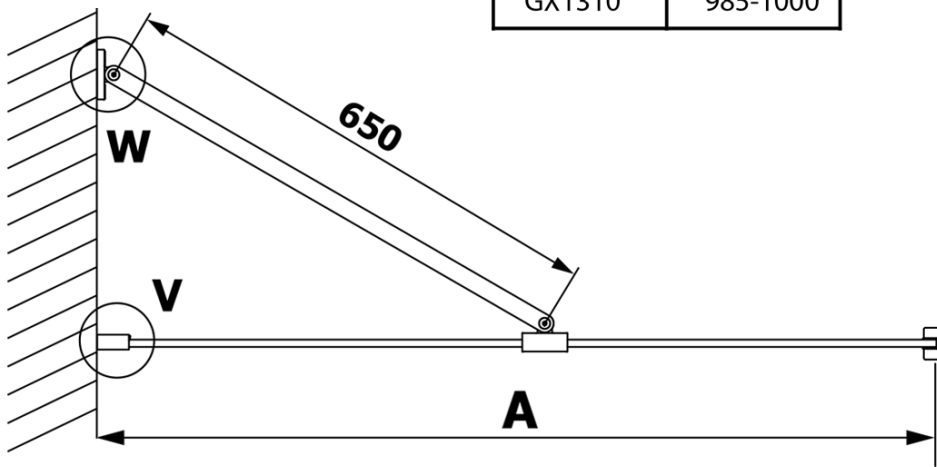

Bestellcode: GX1390

Grundinformation

Marke: Gelco
Serie: VARIO

Größe

Breite: 900 mm
Höhe: 2000 mm

Eigenschaften

Glasfarbe: Rauchglas
Glasbehandlung: Coatedglas
Glasdicke: 8 mm
Gewicht / Stück: 40.0 kg
Verpackung: 1 Stück
Garantie: 3 Jahre

Technisches Arbeitsblatt

MODEL	A
GX1370	685-700
GX1380	785-800
GX1390	885-900
GX1310	985-1000

MODEL	A
GX1370	685-700
GX1380	785-800
GX1390	885-900
GX1310	985-1000
GX1311	1085-1100
GX1312	1185-1200
GX1313	1285-1300
GX1314	1385-1400