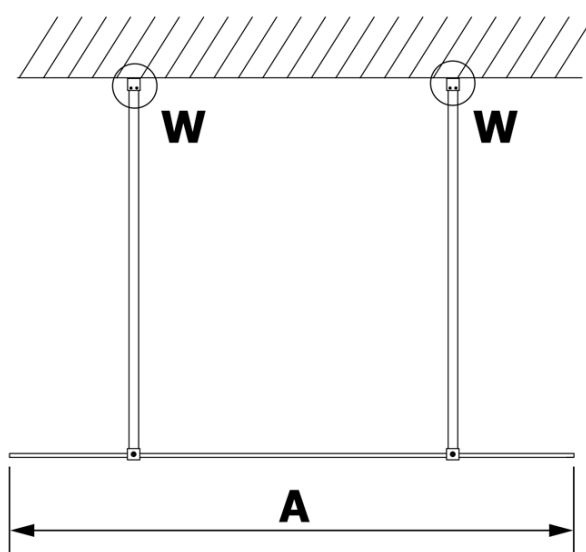

Bestellcode: GX1390

Grundinformation

Marke: Gelco
Serie: VARIO

Größe

Breite: 900 mm
Höhe: 2000 mm

Eigenschaften

Glasfarbe: Rauchglas
Glasbehandlung: Coatedglas
Glasdicke: 8 mm
Gewicht / Stück: 40.0 kg
Verpackung: 1 Stück
Garantie: 3 Jahre

Technisches Arbeitsblatt

MODEL	A
GX1370	685-700
GX1380	785-800
GX1390	885-900
GX1310	985-1000

MODEL	A
GX1370	685-700
GX1380	785-800
GX1390	885-900
GX1310	985-1000
GX1311	1085-1100
GX1312	1185-1200
GX1313	1285-1300
GX1314	1385-1400

MODEL	A
GX1370	679
GX1380	779
GX1390	879
GX1310	979
GX1311	1079
GX1312	1179
GX1313	1279
GX1314	1379