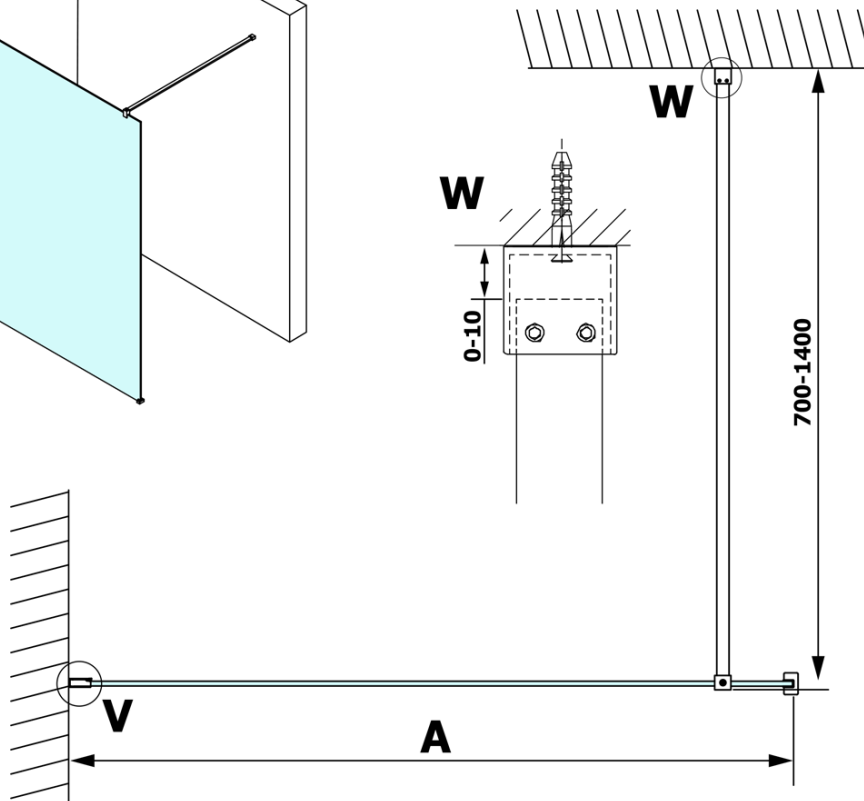

Bestellcode: GX1390

Grundinformation

Marke: Gelco
Serie: VARIO

Größe

Breite: 900 mm
Höhe: 2000 mm

Eigenschaften

Glasfarbe: Rauchglas
Glasbehandlung: Coatedglas
Glasdicke: 8 mm
Gewicht / Stück: 40.0 kg
Verpackung: 1 Stück
Garantie: 3 Jahre

Technisches Arbeitsblatt

MODEL	A
GX1370	685-700
GX1380	785-800
GX1390	885-900
GX1310	985-1000

MODEL	A
GX1370	685-700
GX1380	785-800
GX1390	885-900
GX1310	985-1000
GX1311	1085-1100
GX1312	1185-1200
GX1313	1285-1300
GX1314	1385-1400