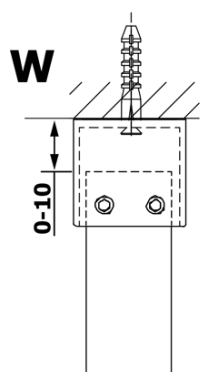

Bestellcode: GX1390

Grundinformation

Marke: Gelco
Serie: VARIO

Größe

Breite: 900 mm
Höhe: 2000 mm

Eigenschaften

Glasfarbe: Rauchglas
Glasbehandlung: Coatedglas
Glasdicke: 8 mm
Gewicht / Stück: 40.0 kg
Verpackung: 1 Stück
Garantie: 3 Jahre

Technisches Arbeitsblatt

MODEL	A
GX1370	685-700
GX1380	785-800
GX1390	885-900
GX1310	985-1000

MODEL	A
GX1370	685-700
GX1380	785-800
GX1390	885-900
GX1310	985-1000
GX1311	1085-1100
GX1312	1185-1200
GX1313	1285-1300
GX1314	1385-1400

MODEL	A
GX1370	679
GX1380	779
GX1390	879
GX1310	979
GX1311	1079
GX1312	1179
GX1313	1279
GX1314	1379