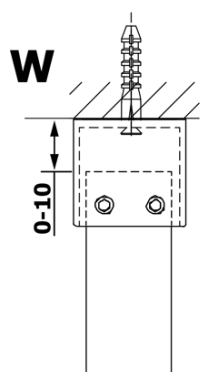

Bestellcode: GX1380

Grundinformation

Marke: Gelco

Serie: VARIO

Größe

Breite: 800 mm

Höhe: 2000 mm

Eigenschaften

MODEL	A
GX1370	685-700
GX1380	785-800
GX1390	885-900
GX1310	985-1000
GX1311	1085-1100
GX1312	1185-1200
GX1313	1285-1300
GX1314	1385-1400

MODEL	A
GX1370	679
GX1380	779
GX1390	879
GX1310	979
GX1311	1079
GX1312	1179
GX1313	1279
GX1314	1379