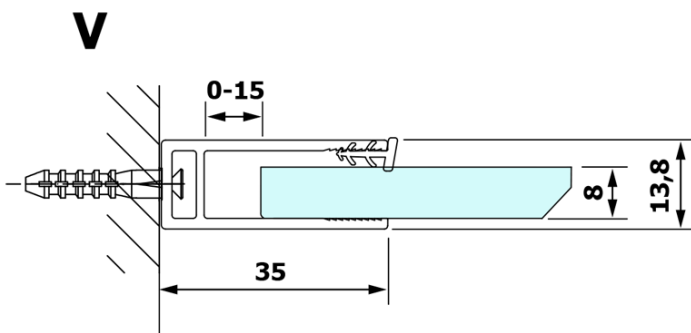

Bestellcode: GX1380

Grundinformation

Marke: Gelco

Serie: VARIO

Größe

Breite: 800 mm

Höhe: 2000 mm

Eigenschaften

Glasfarbe: Rauchglas

Glasbehandlung: Coatedglas

Glasdicke: 8 mm

Gewicht / Stück: 33.0 kg

Verpackung: 1 Stück

Garantie: 3 Jahre

Technisches Arbeitsblatt

MODEL	A
GX1370	685-700
GX1380	785-800
GX1390	885-900
GX1310	985-1000

MODEL	A
GX1370	685-700
GX1380	785-800
GX1390	885-900
GX1310	985-1000
GX1311	1085-1100
GX1312	1185-1200
GX1313	1285-1300
GX1314	1385-1400

MODEL	A
GX1370	679
GX1380	779
GX1390	879
GX1310	979
GX1311	1079
GX1312	1179
GX1313	1279
GX1314	1379