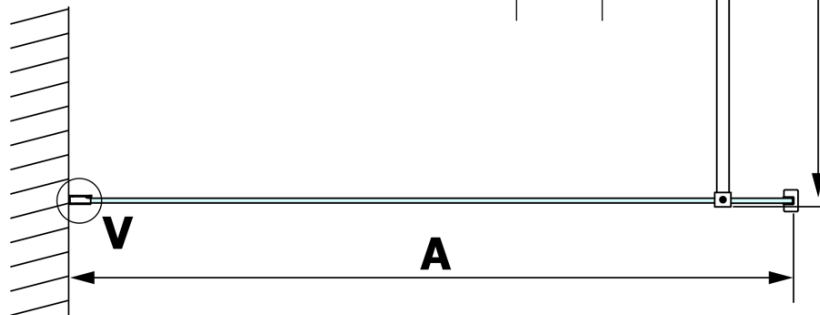

Bestellcode: GX1380

Grundinformation

Marke: Gelco

Serie: VARIO

Größe

Breite: 800 mm

Höhe: 2000 mm

Eigenschaften

MODEL	A
GX1370	685-700
GX1380	785-800
GX1390	885-900
GX1310	985-1000
GX1311	1085-1100
GX1312	1185-1200
GX1313	1285-1300
GX1314	1385-1400

MODEL	A
GX1370	679
GX1380	779
GX1390	879
GX1310	979
GX1311	1079
GX1312	1179
GX1313	1279
GX1314	1379