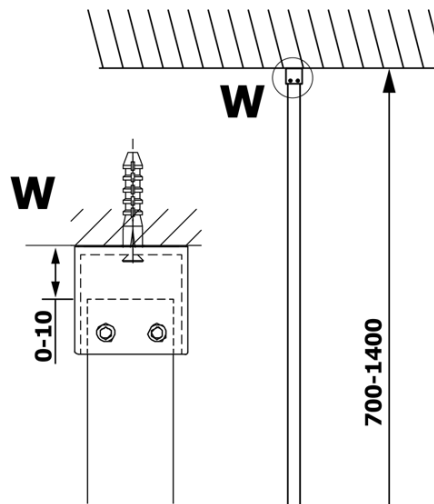

Bestellcode: GX1380

Grundinformation

Marke: Gelco

Serie: VARIO

Größe

Breite: 800 mm

Höhe: 2000 mm

Eigenschaften

Glasfarbe: Rauchglas

Glasbehandlung: Coatedglas

Glasdicke: 8 mm

Gewicht / Stück: 33.0 kg

Verpackung: 1 Stück

Garantie: 3 Jahre

Technisches Arbeitsblatt

MODEL	A
GX1370	685-700
GX1380	785-800
GX1390	885-900
GX1310	985-1000

MODEL	A
GX1370	685-700
GX1380	785-800
GX1390	885-900
GX1310	985-1000
GX1311	1085-1100
GX1312	1185-1200
GX1313	1285-1300
GX1314	1385-1400

MODEL	A
GX1370	679
GX1380	779
GX1390	879
GX1310	979
GX1311	1079
GX1312	1179
GX1313	1279
GX1314	1379