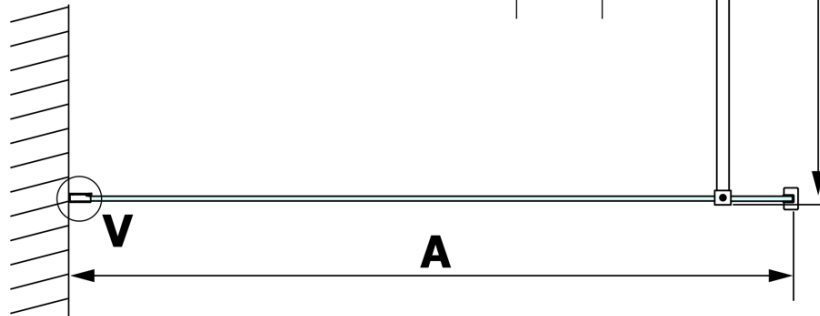

Bestellcode: GX1380

Grundinformation

Marke: Gelco

Serie: VARIO

Größe

Breite: 800 mm

Höhe: 2000 mm

Eigenschaften

MODEL	A
GX1370	685-700
GX1380	785-800
GX1390	885-900
GX1310	985-1000
GX1311	1085-1100
GX1312	1185-1200
GX1313	1285-1300
GX1314	1385-1400

MODEL	A
GX1370	679
GX1380	779
GX1390	879
GX1310	979
GX1311	1079
GX1312	1179
GX1313	1279
GX1314	1379