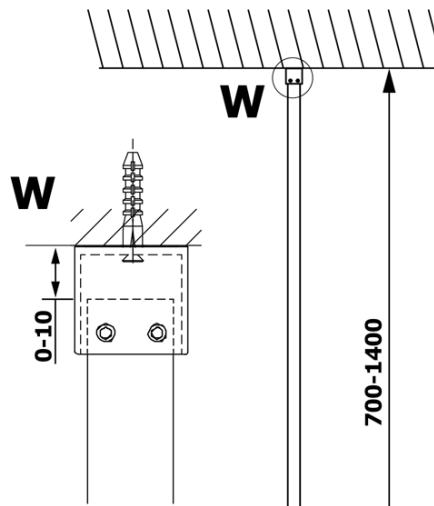

Bestellcode: GX1380

Grundinformation

Marke: Gelco

Serie: VARIO

Größe

Breite: 800 mm

Höhe: 2000 mm

Eigenschaften

Glasfarbe: Rauchglas

Glasbehandlung: Coatedglas

Glasdicke: 8 mm

Gewicht / Stück: 33.0 kg

Verpackung: 1 Stück

Garantie: 3 Jahre

Technisches Arbeitsblatt

MODEL	A
GX1370	685-700
GX1380	785-800
GX1390	885-900
GX1310	985-1000

MODEL	A
GX1370	685-700
GX1380	785-800
GX1390	885-900
GX1310	985-1000
GX1311	1085-1100
GX1312	1185-1200
GX1313	1285-1300
GX1314	1385-1400

MODEL	A
GX1370	679
GX1380	779
GX1390	879
GX1310	979
GX1311	1079
GX1312	1179
GX1313	1279
GX1314	1379