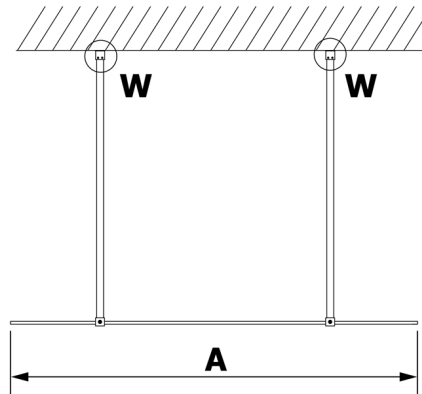

VARIO graues Glas 800x2000mm

Bestellcode: GX1380

Größe

Breite: 800 mm

Höhe: 2000 mm

Eigenschaften

Garantie: 3 Jahre

Technisches Arbeitsblatt

MODEL	A
GX1370	685-700
GX1380	785-800
GX1390	885-900
GX1310	985-1000

MODEL	A
GX1370	685-700
GX1380	785-800
GX1390	885-900
GX1310	985-1000
GX1311	1085-1100
GX1312	1185-1200
GX1313	1285-1300
GX1314	1385-1400

MODEL	A
GX1370	679
GX1380	779
GX1390	879
GX1310	979
GX1311	1079
GX1312	1179
GX1313	1279
GX1314	1379