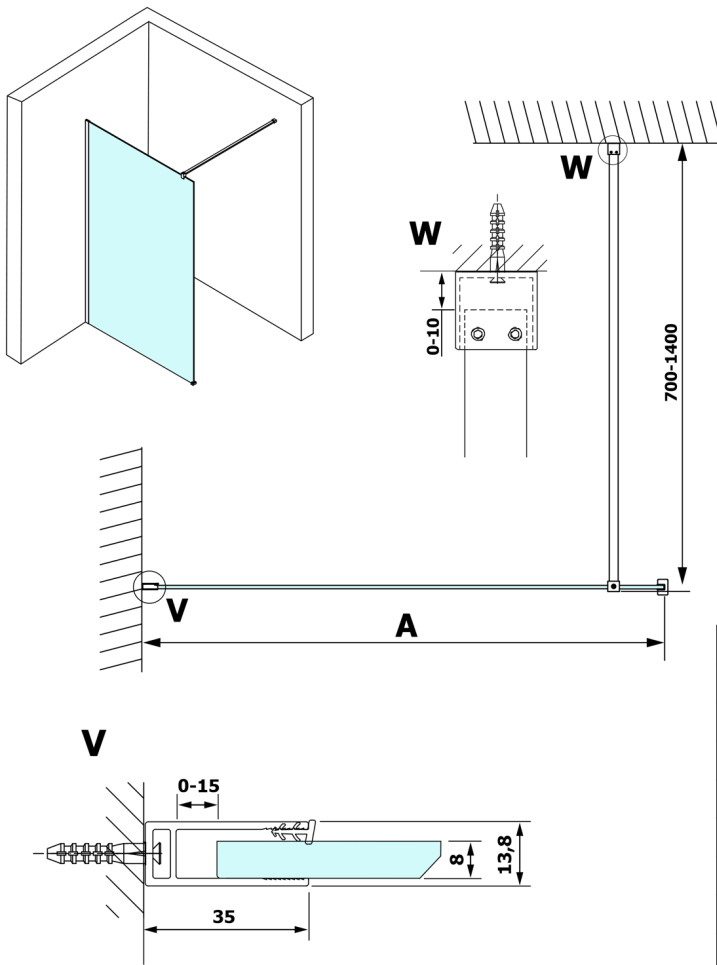

VARIO graues Glas 800x2000mm

Bestellcode: GX1380

Größe

Breite: 800 mm

Höhe: 2000 mm

Eigenschaften

Garantie: 3 Jahre

Technisches Arbeitsblatt

MODEL	A
GX1370	685-700
GX1380	785-800
GX1390	885-900
GX1310	985-1000

MODEL	A
GX1370	685-700
GX1380	785-800
GX1390	885-900
GX1310	985-1000
GX1311	1085-1100
GX1312	1185-1200
GX1313	1285-1300
GX1314	1385-1400

MODEL	A
GX1370	679
GX1380	779
GX1390	879
GX1310	979
GX1311	1079
GX1312	1179
GX1313	1279
GX1314	1379