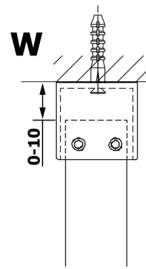

VARIO graues Glas 800x2000mm

Bestellcode: GX1380

Größe

Breite: 800 mm

Höhe: 2000 mm

Eigenschaften

Garantie: 3 Jahre

Technisches Arbeitsblatt

MODEL	A
GX1370	685-700
GX1380	785-800
GX1390	885-900
GX1310	985-1000

MODEL	A
GX1370	685-700
GX1380	785-800
GX1390	885-900
GX1310	985-1000
GX1311	1085-1100
GX1312	1185-1200
GX1313	1285-1300
GX1314	1385-1400

MODEL	A
GX1370	679
GX1380	779
GX1390	879
GX1310	979
GX1311	1079
GX1312	1179
GX1313	1279
GX1314	1379