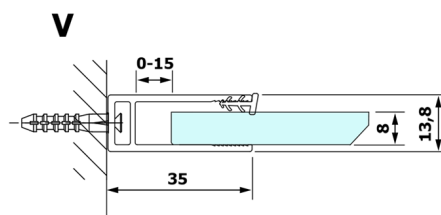

VARIO graues Glas 800x2000mm

Bestellcode: GX1380

Größe

Breite: 800 mm

Höhe: 2000 mm

Eigenschaften

Garantie: 3 Jahre

Technisches Arbeitsblatt

MODEL	A
GX1370	685-700
GX1380	785-800
GX1390	885-900
GX1310	985-1000

MODEL	A
GX1370	685-700
GX1380	785-800
GX1390	885-900
GX1310	985-1000
GX1311	1085-1100
GX1312	1185-1200
GX1313	1285-1300
GX1314	1385-1400