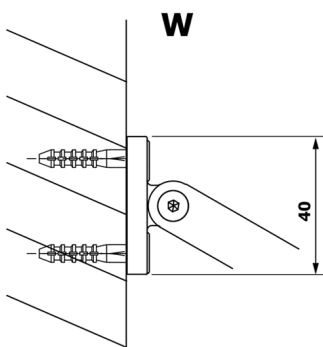

VARIO graues Glas 800x2000mm

Bestellcode: GX1380

Größe

Breite: 800 mm

Höhe: 2000 mm

Eigenschaften

Garantie: 3 Jahre

Technisches Arbeitsblatt

MODEL	A
GX1370	685-700
GX1380	785-800
GX1390	885-900
GX1310	985-1000

MODEL	A
GX1370	685-700
GX1380	785-800
GX1390	885-900
GX1310	985-1000
GX1311	1085-1100
GX1312	1185-1200
GX1313	1285-1300
GX1314	1385-1400