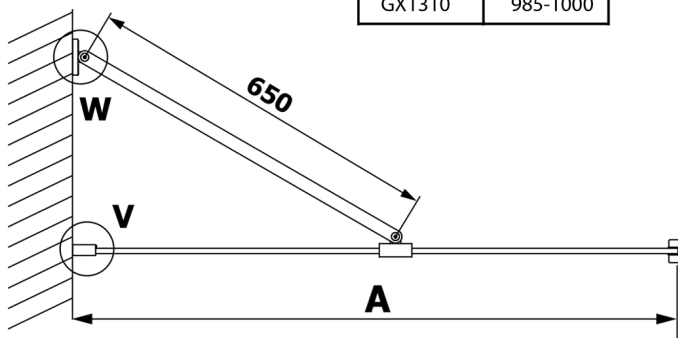

VARIO graues Glas 800x2000mm

Bestellcode: GX1380

Größe

Breite: 800 mm

Höhe: 2000 mm

Eigenschaften

Garantie: 3 Jahre

Technisches Arbeitsblatt

MODEL	A
GX1370	685-700
GX1380	785-800
GX1390	885-900
GX1310	985-1000

MODEL	A
GX1370	685-700
GX1380	785-800
GX1390	885-900
GX1310	985-1000
GX1311	1085-1100
GX1312	1185-1200
GX1313	1285-1300
GX1314	1385-1400