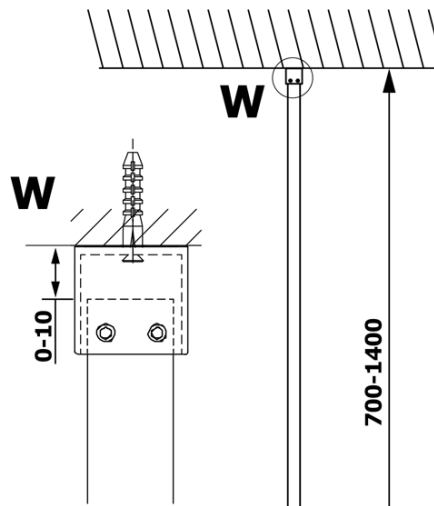

Bestellcode: GX1370

Grundinformation

Marke: Gelco
Serie: VARIO

Größe

Breite: 700 mm
Höhe: 2000 mm

Eigenschaften

Glasfarbe: Rauchglas
Glasbehandlung: Coatedglas
Glasdicke: 8 mm
Gewicht / Stück: 28.0 kg
Verpackung: 1 Stück
Garantie: 3 Jahre

Technisches Arbeitsblatt

MODEL	A
GX1370	685-700
GX1380	785-800
GX1390	885-900
GX1310	985-1000

MODEL	A
GX1370	685-700
GX1380	785-800
GX1390	885-900
GX1310	985-1000
GX1311	1085-1100
GX1312	1185-1200
GX1313	1285-1300
GX1314	1385-1400

MODEL	A
GX1370	679
GX1380	779
GX1390	879
GX1310	979
GX1311	1079
GX1312	1179
GX1313	1279
GX1314	1379