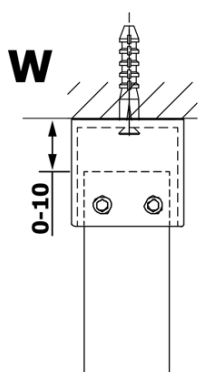

Bestellcode: GX1370

Grundinformation

Marke: Gelco
Serie: VARIO

Größe

Breite: 700 mm
Höhe: 2000 mm

Eigenschaften

Glasfarbe: Rauchglas
Glasbehandlung: Coatedglas
Glasdicke: 8 mm
Gewicht / Stück: 28.0 kg
Verpackung: 1 Stück
Garantie: 3 Jahre

Technisches Arbeitsblatt

MODEL	A
GX1370	685-700
GX1380	785-800
GX1390	885-900
GX1310	985-1000

MODEL	A
GX1370	685-700
GX1380	785-800
GX1390	885-900
GX1310	985-1000
GX1311	1085-1100
GX1312	1185-1200
GX1313	1285-1300
GX1314	1385-1400

MODEL	A
GX1370	679
GX1380	779
GX1390	879
GX1310	979
GX1311	1079
GX1312	1179
GX1313	1279
GX1314	1379