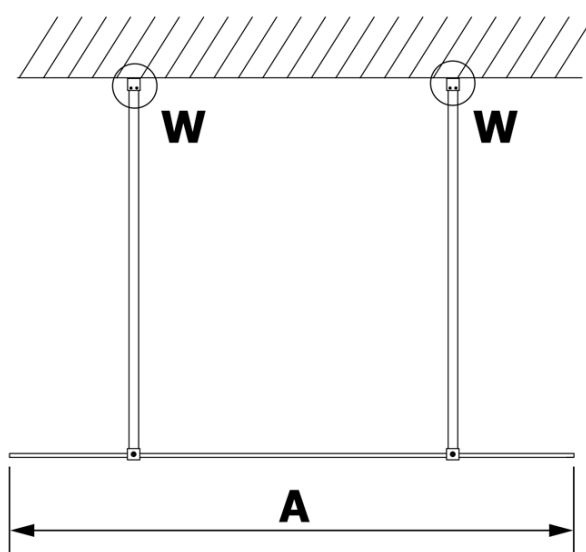

Bestellcode: GX1370

Grundinformation

Marke: Gelco
Serie: VARIO

Größe

Breite: 700 mm
Höhe: 2000 mm

Eigenschaften

Glasfarbe: Rauchglas
Glasbehandlung: Coatedglas
Glasdicke: 8 mm
Gewicht / Stück: 28.0 kg
Verpackung: 1 Stück
Garantie: 3 Jahre

Technisches Arbeitsblatt

MODEL	A
GX1370	685-700
GX1380	785-800
GX1390	885-900
GX1310	985-1000

MODEL	A
GX1370	685-700
GX1380	785-800
GX1390	885-900
GX1310	985-1000
GX1311	1085-1100
GX1312	1185-1200
GX1313	1285-1300
GX1314	1385-1400

MODEL	A
GX1370	679
GX1380	779
GX1390	879
GX1310	979
GX1311	1079
GX1312	1179
GX1313	1279
GX1314	1379