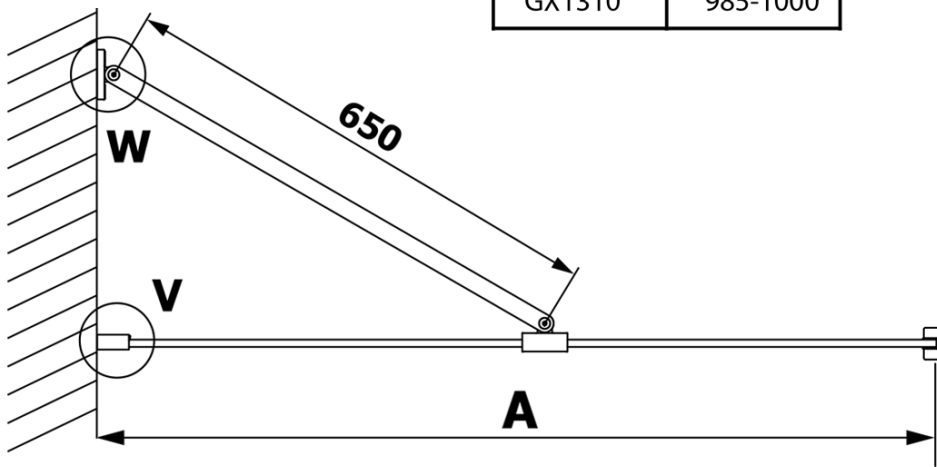

Bestellcode: GX1370

Grundinformation

Marke: Gelco
Serie: VARIO

Größe

Breite: 700 mm
Höhe: 2000 mm

Eigenschaften

Glasfarbe: Rauchglas
Glasbehandlung: Coatedglas
Glasdicke: 8 mm
Gewicht / Stück: 28.0 kg
Verpackung: 1 Stück
Garantie: 3 Jahre

Technisches Arbeitsblatt

MODEL	A
GX1370	685-700
GX1380	785-800
GX1390	885-900
GX1310	985-1000

MODEL	A
GX1370	685-700
GX1380	785-800
GX1390	885-900
GX1310	985-1000
GX1311	1085-1100
GX1312	1185-1200
GX1313	1285-1300
GX1314	1385-1400