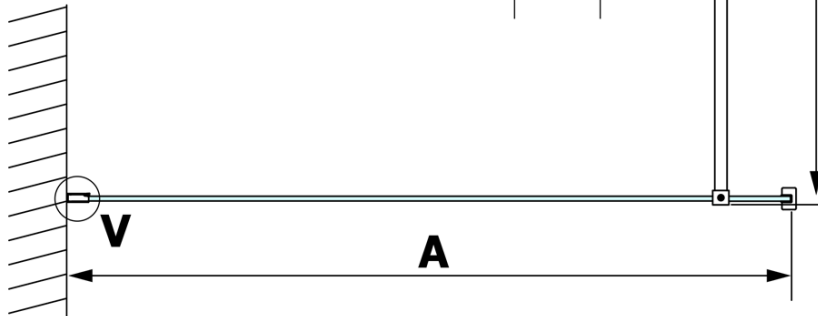

Bestellcode: GX1370

Grundinformation

Marke: Gelco
Serie: VARIO

Größe

Breite: 700 mm
Höhe: 2000 mm

Eigenschaften

Glasfarbe: Rauchglas
Glasbehandlung: Coatedglas
Glasdicke: 8 mm
Gewicht / Stück: 28.0 kg
Verpackung: 1 Stück
Garantie: 3 Jahre

Technisches Arbeitsblatt

MODEL	A
GX1370	685-700
GX1380	785-800
GX1390	885-900
GX1310	985-1000

MODEL	A
GX1370	685-700
GX1380	785-800
GX1390	885-900
GX1310	985-1000
GX1311	1085-1100
GX1312	1185-1200
GX1313	1285-1300
GX1314	1385-1400