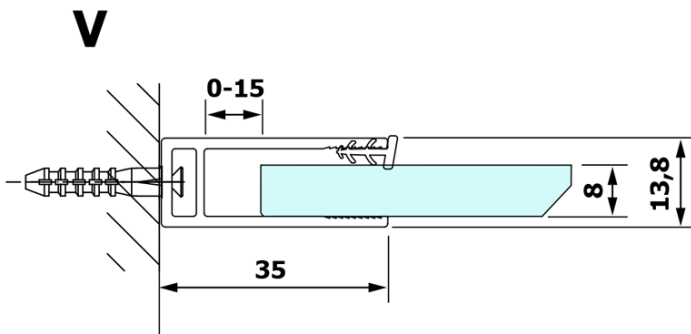

Bestellcode: GX1370

Grundinformation

Marke: Gelco
Serie: VARIO

Größe

Breite: 700 mm
Höhe: 2000 mm

Eigenschaften

Glasfarbe: Rauchglas
Glasbehandlung: Coatedglas
Glasdicke: 8 mm
Gewicht / Stück: 28.0 kg
Verpackung: 1 Stück
Garantie: 3 Jahre

Technisches Arbeitsblatt

MODEL	A
GX1370	685-700
GX1380	785-800
GX1390	885-900
GX1310	985-1000

MODEL	A
GX1370	685-700
GX1380	785-800
GX1390	885-900
GX1310	985-1000
GX1311	1085-1100
GX1312	1185-1200
GX1313	1285-1300
GX1314	1385-1400