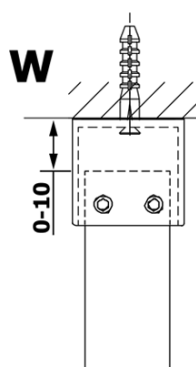

Bestellcode: GX1214

Grundinformation

Marke: Gelco

Serie: VARIO

Größe

Breite: 1400 mm

Höhe: 2000 mm

Eigenschaften

MODEL	A
GX1270	685-700
GX1280	785-800
GX1290	885-900
GX1210	985-1000
GX1211	1085-1100
GX1212	1185-1200
GX1213	1285-1300
GX1214	1385-1400

MODEL	A
GX1270	679
GX1280	779
GX1290	879
GX1210	979
GX1211	1079
GX1212	1179
GX1213	1279
GX1214	1379