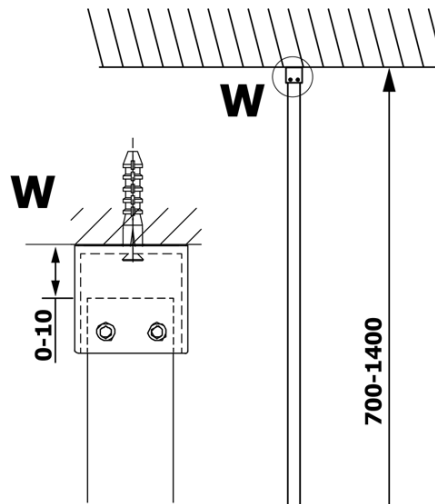

## Größe

**Breite:** 1400 mm  
**Höhe:** 2000 mm

## Eigenschaften

**Glasfarbe:** Klarglas  
**Glasbehandlung:** Coatedglas  
**Glasdicke:** 8 mm  
**Gewicht / Stück:** 75.0 kg  
**Verpackung:** 1 Stück  
**Garantie:** 3 Jahre

Technisches Arbeitsblatt

MODEL	A
GX1270	685-700
GX1280	785-800
GX1290	885-900
GX1210	985-1000
GX1211	1085-1100
GX1212	1185-1200
GX1213	1285-1300
GX1214	1385-1400