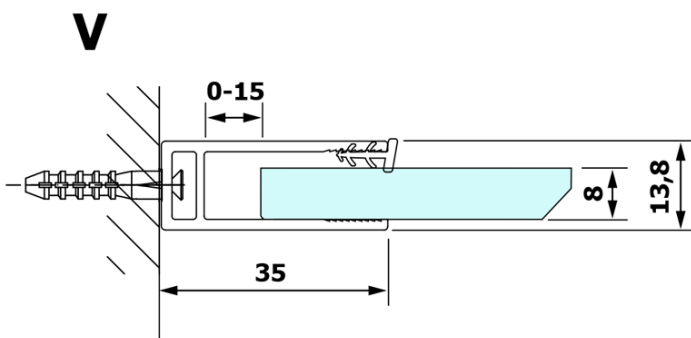

## Größe

**Breite:** 1400 mm  
**Höhe:** 2000 mm

## Eigenschaften

**Glasfarbe:** Klarglas  
**Glasbehandlung:** Coatedglas  
**Glasdicke:** 8 mm  
**Gewicht / Stück:** 75.0 kg  
**Verpackung:** 1 Stück  
**Garantie:** 3 Jahre

Technisches Arbeitsblatt

MODEL	A
GX1270	685-700
GX1280	785-800
GX1290	885-900
GX1210	985-1000
GX1211	1085-1100
GX1212	1185-1200
GX1213	1285-1300
GX1214	1385-1400