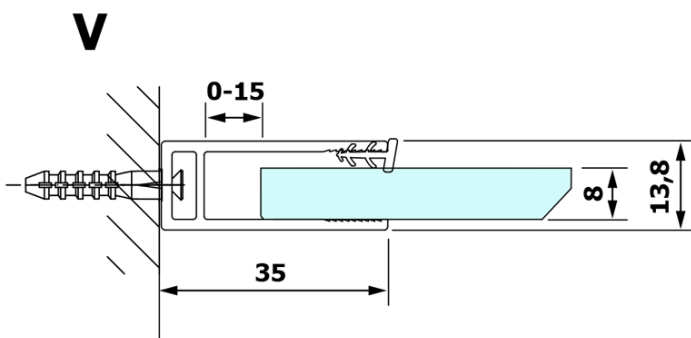

Bestellcode: GX1214

Grundinformation

Marke: Gelco

Serie: VARIO

Größe

Breite: 1400 mm

Höhe: 2000 mm

Eigenschaften

Glasfarbe: Klarglas

Glasbehandlung: Coatedglas

Glasdicke: 8 mm

Gewicht / Stück: 75.0 kg

Verpackung: 1 Stück

Garantie: 3 Jahre

Technisches Arbeitsblatt

700-1400

MODEL	A
GX1270	685-700
GX1280	785-800
GX1290	885-900
GX1210	985-1000
GX1211	1085-1100
GX1212	1185-1200
GX1213	1285-1300
GX1214	1385-1400

MODEL	A
GX1270	679
GX1280	779
GX1290	879
GX1210	979
GX1211	1079
GX1212	1179
GX1213	1279
GX1214	1379