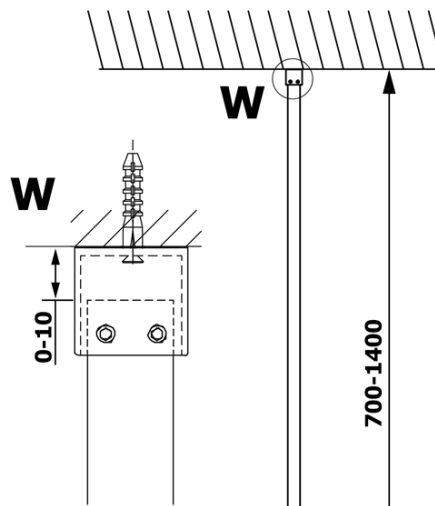

Bestellcode: GX1214

Grundinformation

Marke: Gelco

Serie: VARIO

Größe

Breite: 1400 mm

Höhe: 2000 mm

Eigenschaften

Glasfarbe: Klarglas

Glasbehandlung: Coatedglas

Glasdicke: 8 mm

Gewicht / Stück: 75.0 kg

Verpackung: 1 Stück

Garantie: 3 Jahre

Technisches Arbeitsblatt

700-1400

MODEL	A
GX1270	685-700
GX1280	785-800
GX1290	885-900
GX1210	985-1000
GX1211	1085-1100
GX1212	1185-1200
GX1213	1285-1300
GX1214	1385-1400

MODEL	A
GX1270	679
GX1280	779
GX1290	879
GX1210	979
GX1211	1079
GX1212	1179
GX1213	1279
GX1214	1379