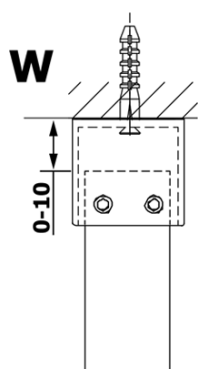

Bestellcode: GX1214

Grundinformation

Marke: Gelco

Serie: VARIO

Größe

Breite: 1400 mm

Höhe: 2000 mm

Eigenschaften

MODEL	A
GX1270	685-700
GX1280	785-800
GX1290	885-900
GX1210	985-1000
GX1211	1085-1100
GX1212	1185-1200
GX1213	1285-1300
GX1214	1385-1400

MODEL	A
GX1270	679
GX1280	779
GX1290	879
GX1210	979
GX1211	1079
GX1212	1179
GX1213	1279
GX1214	1379