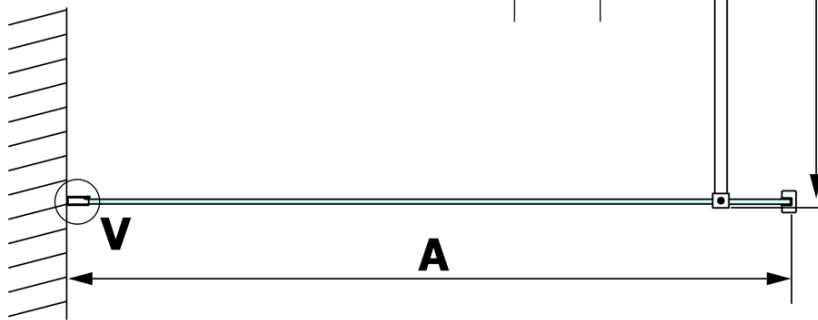

Bestellcode: GX1213

Grundinformation

Marke: Gelco
Serie: VARIO

Größe

Breite: 1300 mm
Höhe: 2000 mm

Eigenschaften

Glasfarbe: Klarglas
Glasbehandlung: Coatedglas
Glasdicke: 8 mm
Gewicht / Stück: 70.0 kg
Verpackung: 1 Stück
Garantie: 3 Jahre

Technisches Arbeitsblatt

700-1400

MODEL	A
GX1270	685-700
GX1280	785-800
GX1290	885-900
GX1210	985-1000
GX1211	1085-1100
GX1212	1185-1200
GX1213	1285-1300
GX1214	1385-1400

MODEL	A
GX1270	679
GX1280	779
GX1290	879
GX1210	979
GX1211	1079
GX1212	1179
GX1213	1279
GX1214	1379