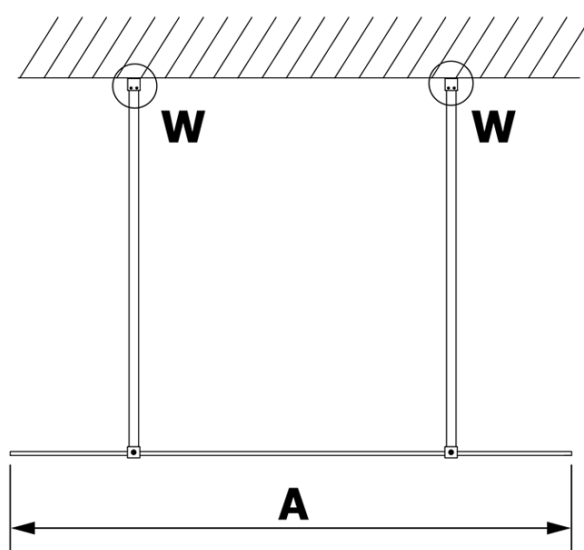

Bestellcode: GX1213

Grundinformation

Marke: Gelco
Serie: VARIO

Größe

Breite: 1300 mm
Höhe: 2000 mm

Eigenschaften

Glasfarbe: Klarglas
Glasbehandlung: Coatedglas
Glasdicke: 8 mm
Gewicht / Stück: 70.0 kg
Verpackung: 1 Stück
Garantie: 3 Jahre

Technisches Arbeitsblatt

700-1400

MODEL	A
GX1270	685-700
GX1280	785-800
GX1290	885-900
GX1210	985-1000
GX1211	1085-1100
GX1212	1185-1200
GX1213	1285-1300
GX1214	1385-1400

MODEL	A
GX1270	679
GX1280	779
GX1290	879
GX1210	979
GX1211	1079
GX1212	1179
GX1213	1279
GX1214	1379