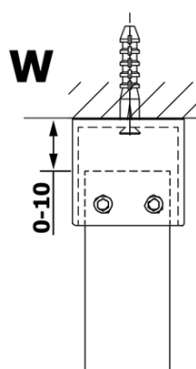

Bestellcode: GX1213

Grundinformation

Marke: Gelco
Serie: VARIO

Größe

Breite: 1300 mm
Höhe: 2000 mm

Eigenschaften

Glasfarbe: Klarglas
Glasbehandlung: Coatedglas
Glasdicke: 8 mm
Gewicht / Stück: 70.0 kg
Verpackung: 1 Stück
Garantie: 3 Jahre

Technisches Arbeitsblatt

700-1400

MODEL	A
GX1270	685-700
GX1280	785-800
GX1290	885-900
GX1210	985-1000
GX1211	1085-1100
GX1212	1185-1200
GX1213	1285-1300
GX1214	1385-1400

MODEL	A
GX1270	679
GX1280	779
GX1290	879
GX1210	979
GX1211	1079
GX1212	1179
GX1213	1279
GX1214	1379