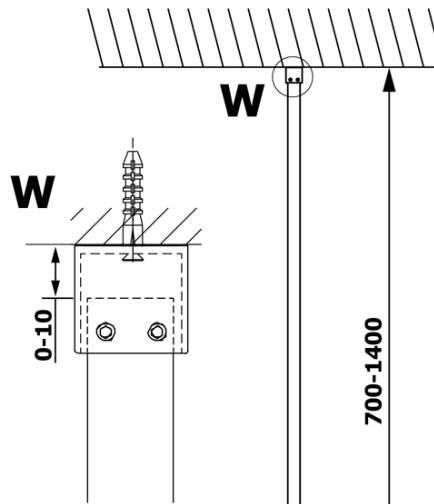

Bestellcode: GX1213

Grundinformation

Marke: Gelco
Serie: VARIO

Größe

Breite: 1300 mm
Höhe: 2000 mm

Eigenschaften

Glasfarbe: Klarglas
Glasbehandlung: Coatedglas
Glasdicke: 8 mm
Gewicht / Stück: 70.0 kg
Verpackung: 1 Stück
Garantie: 3 Jahre

Technisches Arbeitsblatt

700-1400

MODEL	A
GX1270	685-700
GX1280	785-800
GX1290	885-900
GX1210	985-1000
GX1211	1085-1100
GX1212	1185-1200
GX1213	1285-1300
GX1214	1385-1400

MODEL	A
GX1270	679
GX1280	779
GX1290	879
GX1210	979
GX1211	1079
GX1212	1179
GX1213	1279
GX1214	1379