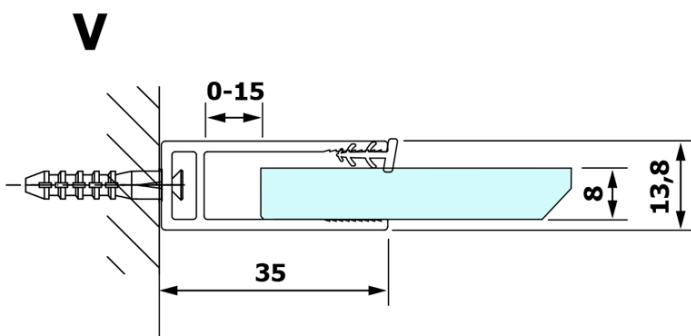

Bestellcode: GX1213

Grundinformation

Marke: Gelco
Serie: VARIO

Größe

Breite: 1300 mm
Höhe: 2000 mm

Eigenschaften

Glasfarbe: Klarglas
Glasbehandlung: Coatedglas
Glasdicke: 8 mm
Gewicht / Stück: 70.0 kg
Verpackung: 1 Stück
Garantie: 3 Jahre

Technisches Arbeitsblatt

700-1400

MODEL	A
GX1270	685-700
GX1280	785-800
GX1290	885-900
GX1210	985-1000
GX1211	1085-1100
GX1212	1185-1200
GX1213	1285-1300
GX1214	1385-1400

MODEL	A
GX1270	679
GX1280	779
GX1290	879
GX1210	979
GX1211	1079
GX1212	1179
GX1213	1279
GX1214	1379