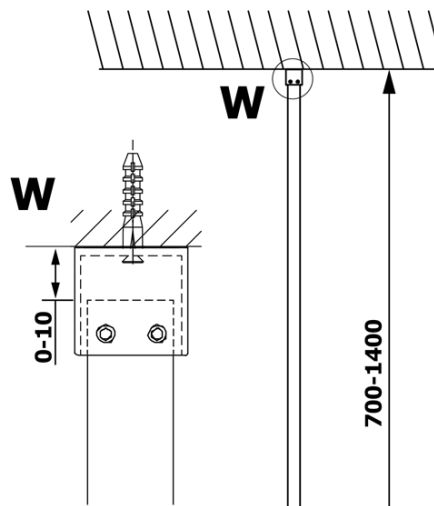

Bestellcode: GX1213

Grundinformation

Marke: Gelco
Serie: VARIO

Größe

Breite: 1300 mm
Höhe: 2000 mm

Eigenschaften

Glasfarbe: Klarglas
Glasbehandlung: Coatedglas
Glasdicke: 8 mm
Gewicht / Stück: 70.0 kg
Verpackung: 1 Stück
Garantie: 3 Jahre

Technisches Arbeitsblatt

700-1400

MODEL	A
GX1270	685-700
GX1280	785-800
GX1290	885-900
GX1210	985-1000
GX1211	1085-1100
GX1212	1185-1200
GX1213	1285-1300
GX1214	1385-1400

MODEL	A
GX1270	679
GX1280	779
GX1290	879
GX1210	979
GX1211	1079
GX1212	1179
GX1213	1279
GX1214	1379