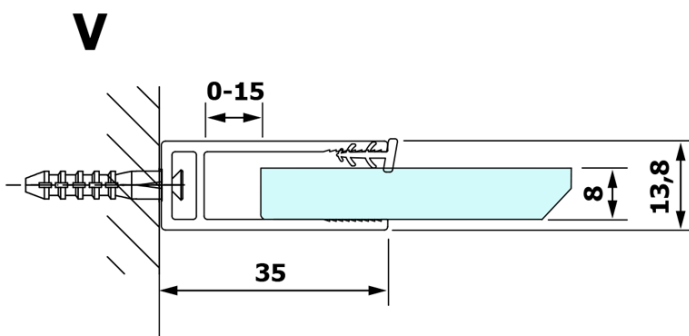

Bestellcode: GX1213

Grundinformation

Marke: Gelco
Serie: VARIO

Größe

Breite: 1300 mm
Höhe: 2000 mm

Eigenschaften

Glasfarbe: Klarglas
Glasbehandlung: Coatedglas
Glasdicke: 8 mm
Gewicht / Stück: 70.0 kg
Verpackung: 1 Stück
Garantie: 3 Jahre

Technisches Arbeitsblatt

700-1400

MODEL	A
GX1270	685-700
GX1280	785-800
GX1290	885-900
GX1210	985-1000
GX1211	1085-1100
GX1212	1185-1200
GX1213	1285-1300
GX1214	1385-1400

MODEL	A
GX1270	679
GX1280	779
GX1290	879
GX1210	979
GX1211	1079
GX1212	1179
GX1213	1279
GX1214	1379