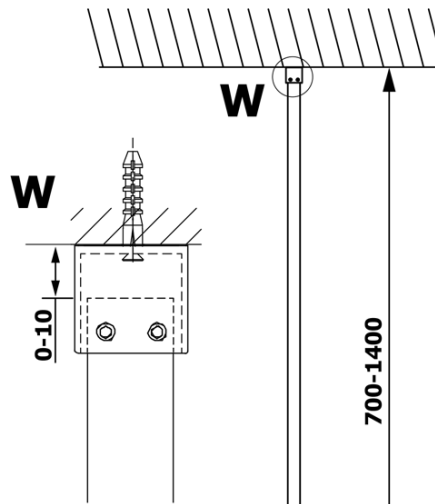

Bestellcode: GX1213

Grundinformation

Marke: Gelco

Serie: VARIO

Größe

Breite: 1300 mm

Höhe: 2000 mm

Eigenschaften

Glasfarbe: Klarglas

Glasbehandlung: Coatedglas

Glasdicke: 8 mm

Gewicht / Stück: 70.0 kg

Verpackung: 1 Stück

Garantie: 3 Jahre

Technisches Arbeitsblatt

MODEL	A
GX1270	685-700
GX1280	785-800
GX1290	885-900
GX1210	985-1000
GX1211	1085-1100
GX1212	1185-1200
GX1213	1285-1300
GX1214	1385-1400

MODEL	A
GX1270	679
GX1280	779
GX1290	879
GX1210	979
GX1211	1079
GX1212	1179
GX1213	1279
GX1214	1379