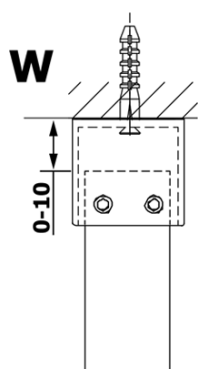

Bestellcode: GX1213

Grundinformation

Marke: Gelco

Serie: VARIO

Größe

Breite: 1300 mm

Höhe: 2000 mm

Eigenschaften

Glasfarbe: Klarglas

Glasbehandlung: Coatedglas

Glasdicke: 8 mm

Gewicht / Stück: 70.0 kg

Verpackung: 1 Stück

Garantie: 3 Jahre

Technisches Arbeitsblatt

MODEL	A
GX1270	685-700
GX1280	785-800
GX1290	885-900
GX1210	985-1000
GX1211	1085-1100
GX1212	1185-1200
GX1213	1285-1300
GX1214	1385-1400

MODEL	A
GX1270	679
GX1280	779
GX1290	879
GX1210	979
GX1211	1079
GX1212	1179
GX1213	1279
GX1214	1379