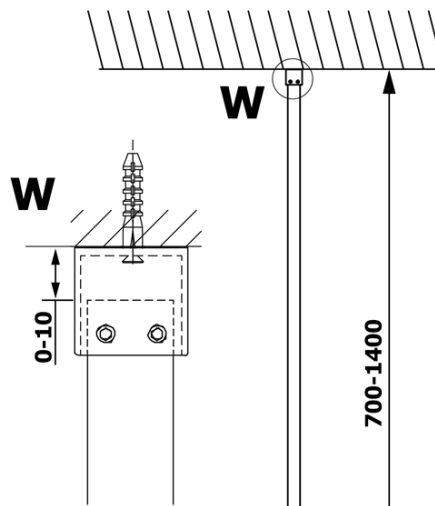

## Größe

**Breite:** 1200 mm  
**Höhe:** 2000 mm

## Eigenschaften

**Glasfarbe:** Klarglas  
**Glasbehandlung:** Coatedglas  
**Glasdicke:** 8 mm  
**Gewicht / Stück:** 65.0 kg  
**Verpackung:** 1 Stück  
**Garantie:** 3 Jahre

Technisches Arbeitsblatt

| MODEL  | A         |
|--------|-----------|
| GX1270 | 685-700   |
| GX1280 | 785-800   |
| GX1290 | 885-900   |
| GX1210 | 985-1000  |
| GX1211 | 1085-1100 |
| GX1212 | 1185-1200 |
| GX1213 | 1285-1300 |
| GX1214 | 1385-1400 |