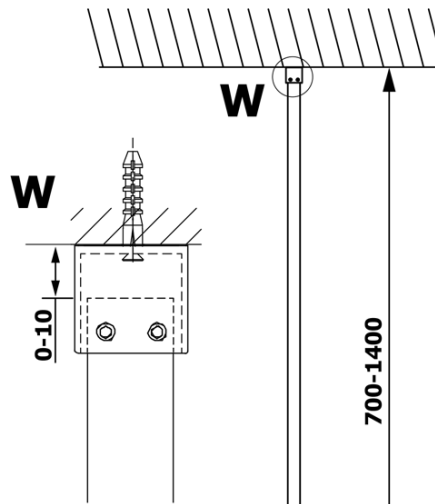

Bestellcode: GX1212

Grundinformation

Marke: Gelco

Serie: VARIO

Größe

Breite: 1200 mm

Höhe: 2000 mm

Eigenschaften

Glasfarbe: Klarglas

Glasbehandlung: Coatedglas

Glasdicke: 8 mm

Gewicht / Stück: 65.0 kg

Verpackung: 1 Stück

Garantie: 3 Jahre

Technisches Arbeitsblatt

MODEL	A
GX1270	685-700
GX1280	785-800
GX1290	885-900
GX1210	985-1000
GX1211	1085-1100
GX1212	1185-1200
GX1213	1285-1300
GX1214	1385-1400

MODEL	A
GX1270	679
GX1280	779
GX1290	879
GX1210	979
GX1211	1079
GX1212	1179
GX1213	1279
GX1214	1379