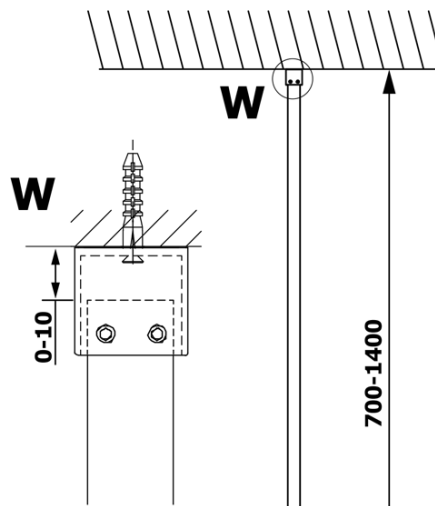

Bestellcode: GX1212

Grundinformation

Marke: Gelco
Serie: VARIO

Größe

Breite: 1200 mm
Höhe: 2000 mm

Eigenschaften

Glasfarbe: Klarglas
Glasbehandlung: Coatedglas
Glasdicke: 8 mm
Gewicht / Stück: 65.0 kg
Verpackung: 1 Stück
Garantie: 3 Jahre

Technisches Arbeitsblatt

700-1400

MODEL	A
GX1270	685-700
GX1280	785-800
GX1290	885-900
GX1210	985-1000
GX1211	1085-1100
GX1212	1185-1200
GX1213	1285-1300
GX1214	1385-1400

MODEL	A
GX1270	679
GX1280	779
GX1290	879
GX1210	979
GX1211	1079
GX1212	1179
GX1213	1279
GX1214	1379