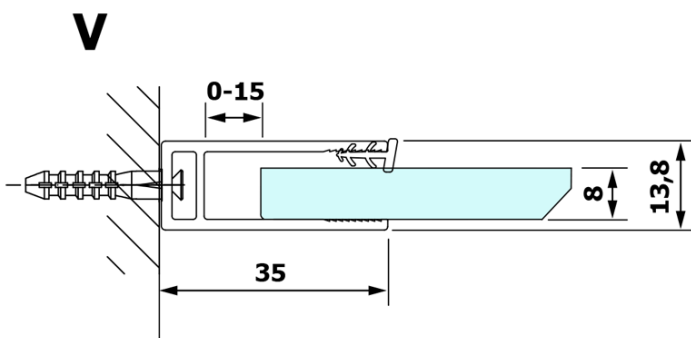

Bestellcode: GX1212

Grundinformation

Marke: Gelco
Serie: VARIO

Größe

Breite: 1200 mm
Höhe: 2000 mm

Eigenschaften

Glasfarbe: Klarglas
Glasbehandlung: Coatedglas
Glasdicke: 8 mm
Gewicht / Stück: 65.0 kg
Verpackung: 1 Stück
Garantie: 3 Jahre

Technisches Arbeitsblatt

700-1400

MODEL	A
GX1270	685-700
GX1280	785-800
GX1290	885-900
GX1210	985-1000
GX1211	1085-1100
GX1212	1185-1200
GX1213	1285-1300
GX1214	1385-1400

MODEL	A
GX1270	679
GX1280	779
GX1290	879
GX1210	979
GX1211	1079
GX1212	1179
GX1213	1279
GX1214	1379