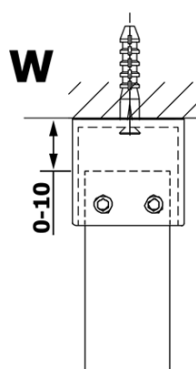

Bestellcode: GX1212

Grundinformation

Marke: Gelco
Serie: VARIO

Größe

Breite: 1200 mm
Höhe: 2000 mm

Eigenschaften

Glasfarbe: Klarglas
Glasbehandlung: Coatedglas
Glasdicke: 8 mm
Gewicht / Stück: 65.0 kg
Verpackung: 1 Stück
Garantie: 3 Jahre

Technisches Arbeitsblatt

700-1400

MODEL	A
GX1270	685-700
GX1280	785-800
GX1290	885-900
GX1210	985-1000
GX1211	1085-1100
GX1212	1185-1200
GX1213	1285-1300
GX1214	1385-1400

MODEL	A
GX1270	679
GX1280	779
GX1290	879
GX1210	979
GX1211	1079
GX1212	1179
GX1213	1279
GX1214	1379