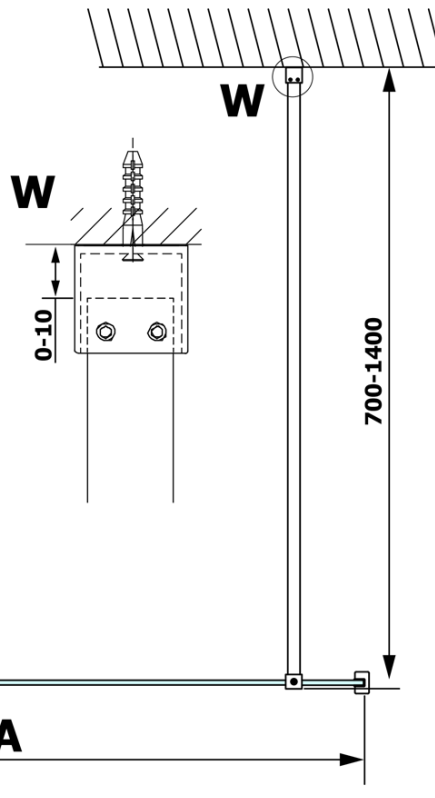

Bestellcode: GX1212

Grundinformation

Marke: Gelco

Serie: VARIO

Größe

Breite: 1200 mm

Höhe: 2000 mm

Eigenschaften

Glasfarbe: Klarglas

Glasbehandlung: Coatedglas

Glasdicke: 8 mm

Gewicht / Stück: 65.0 kg

Verpackung: 1 Stück

Garantie: 3 Jahre

Technisches Arbeitsblatt

MODEL	A
GX1270	685-700
GX1280	785-800
GX1290	885-900
GX1210	985-1000
GX1211	1085-1100
GX1212	1185-1200
GX1213	1285-1300
GX1214	1385-1400

MODEL	A
GX1270	679
GX1280	779
GX1290	879
GX1210	979
GX1211	1079
GX1212	1179
GX1213	1279
GX1214	1379