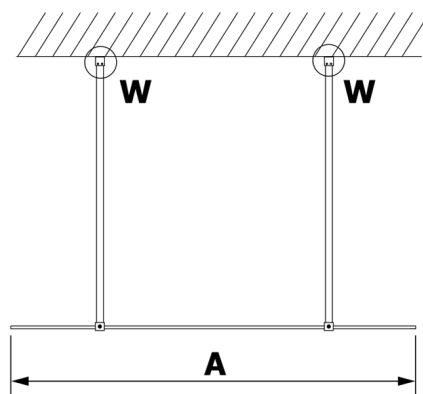

VARIO Klarglas 1200x2000mm

Bestellcode: GX1212

Größe

Breite: 1200 mm

Höhe: 2000 mm

Eigenschaften

Garantie: 3 Jahre

Technisches Arbeitsblatt

MODEL	A
GX1270	685-700
GX1280	785-800
GX1290	885-900
GX1210	985-1000
GX1211	1085-1100
GX1212	1185-1200
GX1213	1285-1300
GX1214	1385-1400

MODEL	A
GX1270	679
GX1280	779
GX1290	879
GX1210	979
GX1211	1079
GX1212	1179
GX1213	1279
GX1214	1379