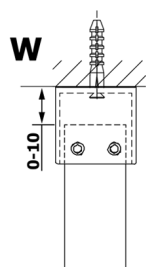

VARIO Klarglas 1200x2000mm

Bestellcode: GX1212

Größe

Breite: 1200 mm

Höhe: 2000 mm

Eigenschaften

Garantie: 3 Jahre

Technisches Arbeitsblatt

MODEL	A
GX1270	685-700
GX1280	785-800
GX1290	885-900
GX1210	985-1000
GX1211	1085-1100
GX1212	1185-1200
GX1213	1285-1300
GX1214	1385-1400

MODEL	A
GX1270	679
GX1280	779
GX1290	879
GX1210	979
GX1211	1079
GX1212	1179
GX1213	1279
GX1214	1379