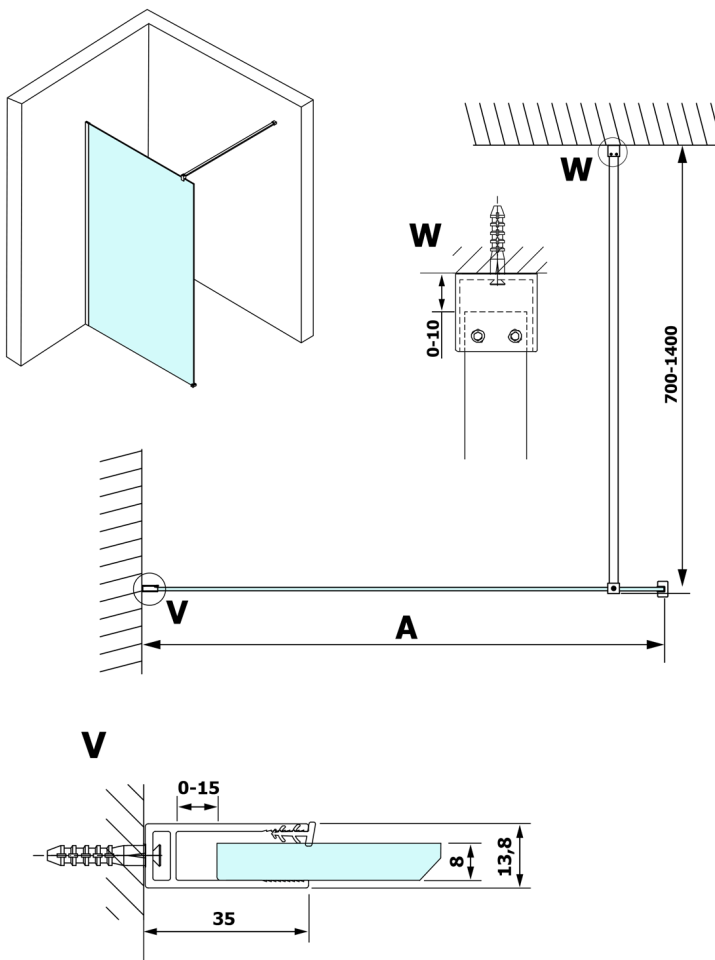

VARIO Klarglas 1200x2000mm

Bestellcode: GX1212

Größe

Breite: 1200 mm

Höhe: 2000 mm

Eigenschaften

Garantie: 3 Jahre

Technisches Arbeitsblatt

MODEL	A
GX1270	685-700
GX1280	785-800
GX1290	885-900
GX1210	985-1000
GX1211	1085-1100
GX1212	1185-1200
GX1213	1285-1300
GX1214	1385-1400

MODEL	A
GX1270	679
GX1280	779
GX1290	879
GX1210	979
GX1211	1079
GX1212	1179
GX1213	1279
GX1214	1379