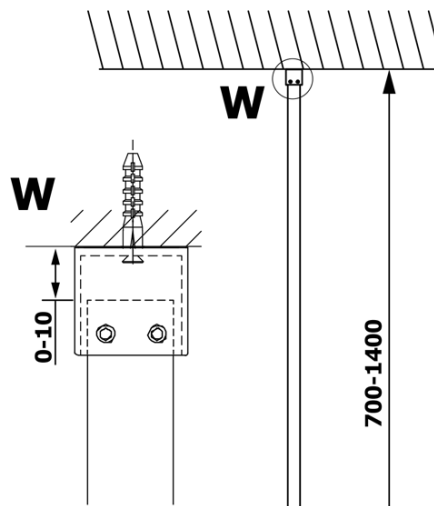

Bestellcode: GX1211

Grundinformation

Marke: Gelco
Serie: VARIO

Größe

Breite: 1100 mm
Höhe: 2000 mm

Eigenschaften

Glasfarbe: Klarglas
Glasbehandlung: Coatedglas
Glasdicke: 8 mm
Gewicht / Stück: 57.0 kg
Verpackung: 1 Stück
Garantie: 3 Jahre

Technisches Arbeitsblatt

700-1400

MODEL	A
GX1270	685-700
GX1280	785-800
GX1290	885-900
GX1210	985-1000
GX1211	1085-1100
GX1212	1185-1200
GX1213	1285-1300
GX1214	1385-1400

MODEL	A
GX1270	679
GX1280	779
GX1290	879
GX1210	979
GX1211	1079
GX1212	1179
GX1213	1279
GX1214	1379