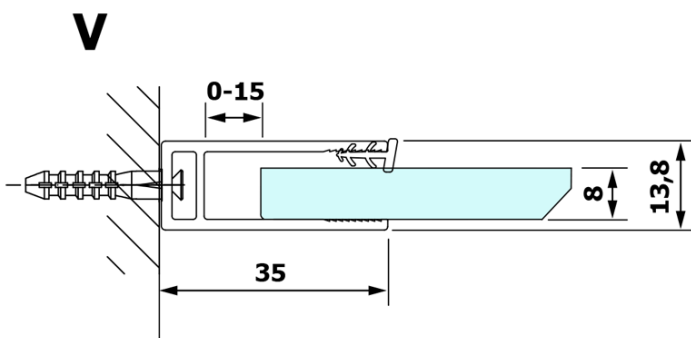

Bestellcode: GX1211

Grundinformation

Marke: Gelco
Serie: VARIO

Größe

Breite: 1100 mm
Höhe: 2000 mm

Eigenschaften

Glasfarbe: Klarglas
Glasbehandlung: Coatedglas
Glasdicke: 8 mm
Gewicht / Stück: 57.0 kg
Verpackung: 1 Stück
Garantie: 3 Jahre

Technisches Arbeitsblatt

700-1400

MODEL	A
GX1270	685-700
GX1280	785-800
GX1290	885-900
GX1210	985-1000
GX1211	1085-1100
GX1212	1185-1200
GX1213	1285-1300
GX1214	1385-1400

MODEL	A
GX1270	679
GX1280	779
GX1290	879
GX1210	979
GX1211	1079
GX1212	1179
GX1213	1279
GX1214	1379