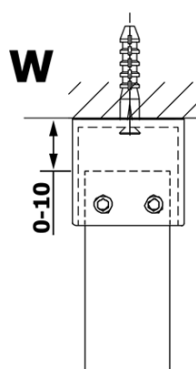

Bestellcode: GX1211

Grundinformation

Marke: Gelco
Serie: VARIO

Größe

Breite: 1100 mm
Höhe: 2000 mm

Eigenschaften

Glasfarbe: Klarglas
Glasbehandlung: Coatedglas
Glasdicke: 8 mm
Gewicht / Stück: 57.0 kg
Verpackung: 1 Stück
Garantie: 3 Jahre

Technisches Arbeitsblatt

700-1400

MODEL	A
GX1270	685-700
GX1280	785-800
GX1290	885-900
GX1210	985-1000
GX1211	1085-1100
GX1212	1185-1200
GX1213	1285-1300
GX1214	1385-1400

MODEL	A
GX1270	679
GX1280	779
GX1290	879
GX1210	979
GX1211	1079
GX1212	1179
GX1213	1279
GX1214	1379