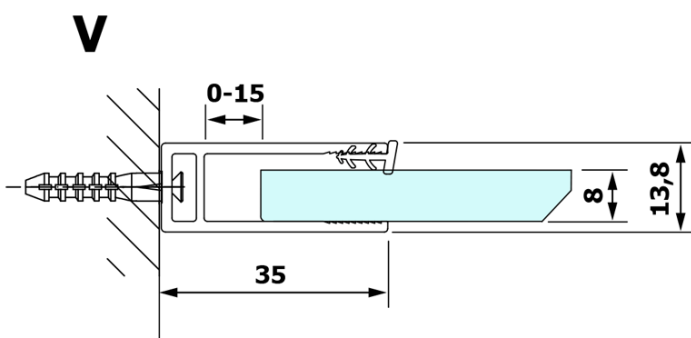

Bestellcode: GX1211

Grundinformation

Marke: Gelco
Serie: VARIO

Größe

Breite: 1100 mm
Höhe: 2000 mm

Eigenschaften

Glasfarbe: Klarglas
Glasbehandlung: Coatedglas
Glasdicke: 8 mm
Gewicht / Stück: 57.0 kg
Verpackung: 1 Stück
Garantie: 3 Jahre

Technisches Arbeitsblatt

700-1400

MODEL	A
GX1270	685-700
GX1280	785-800
GX1290	885-900
GX1210	985-1000
GX1211	1085-1100
GX1212	1185-1200
GX1213	1285-1300
GX1214	1385-1400

MODEL	A
GX1270	679
GX1280	779
GX1290	879
GX1210	979
GX1211	1079
GX1212	1179
GX1213	1279
GX1214	1379