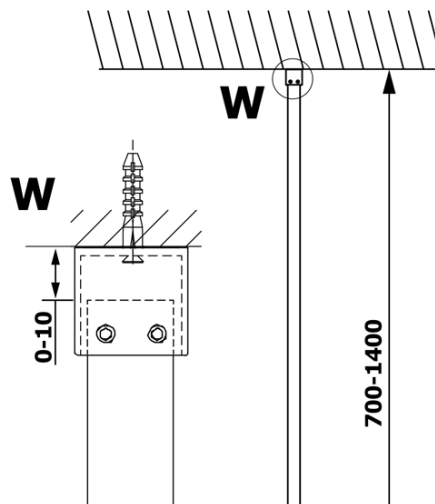

Bestellcode: GX1211

Grundinformation

Marke: Gelco
Serie: VARIO

Größe

Breite: 1100 mm
Höhe: 2000 mm

Eigenschaften

Glasfarbe: Klarglas
Glasbehandlung: Coatedglas
Glasdicke: 8 mm
Gewicht / Stück: 57.0 kg
Verpackung: 1 Stück
Garantie: 3 Jahre

Technisches Arbeitsblatt

700-1400

MODEL	A
GX1270	685-700
GX1280	785-800
GX1290	885-900
GX1210	985-1000
GX1211	1085-1100
GX1212	1185-1200
GX1213	1285-1300
GX1214	1385-1400

MODEL	A
GX1270	679
GX1280	779
GX1290	879
GX1210	979
GX1211	1079
GX1212	1179
GX1213	1279
GX1214	1379