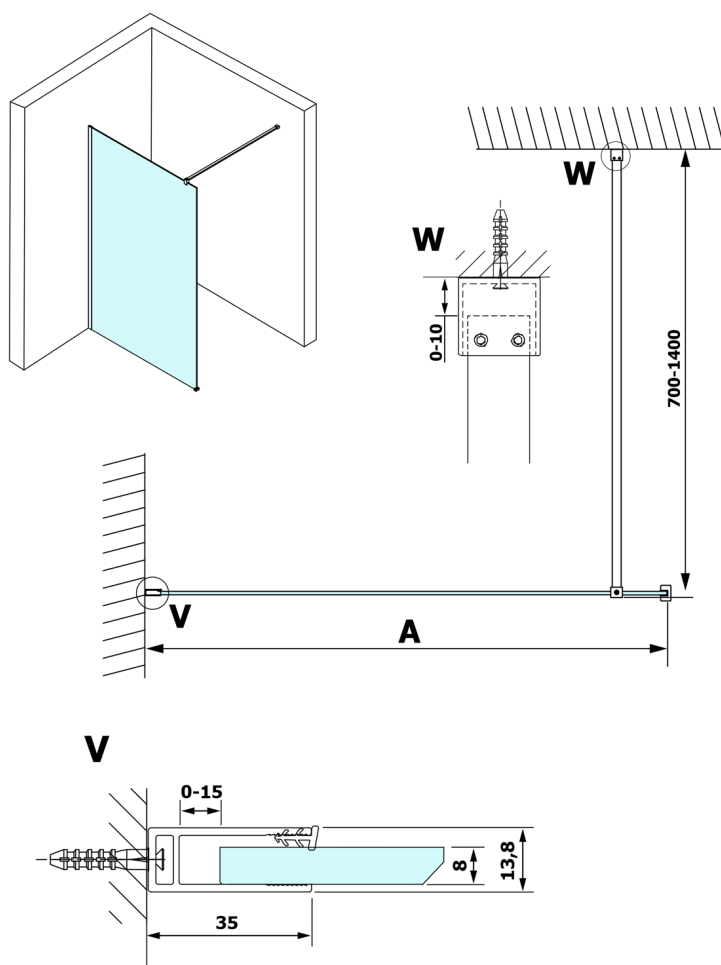

**Bestellcode:** GX1211

**Größe**

Breite: 1100 mm  
 Höhe: 2000 mm

**Eigenschaften**

Garantie: 3 Jahre

## Technisches Arbeitsblatt

MODEL	A
GX1270	685-700
GX1280	785-800
GX1290	885-900
GX1210	985-1000
GX1211	1085-1100
GX1212	1185-1200
GX1213	1285-1300
GX1214	1385-1400

MODEL	A
GX1270	679
GX1280	779
GX1290	879
GX1210	979
GX1211	1079
GX1212	1179
GX1213	1279
GX1214	1379