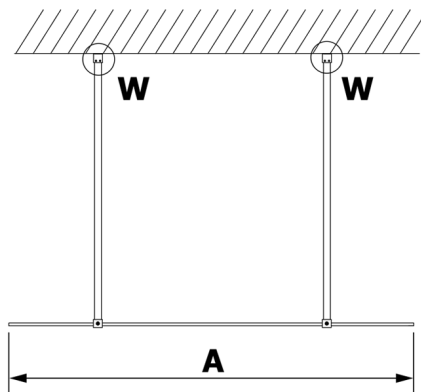

**Bestellcode:** GX1211

**Größe**

Breite: 1100 mm  
 Höhe: 2000 mm

**Eigenschaften**

Garantie: 3 Jahre

## Technisches Arbeitsblatt

MODEL	A
GX1270	685-700
GX1280	785-800
GX1290	885-900
GX1210	985-1000
GX1211	1085-1100
GX1212	1185-1200
GX1213	1285-1300
GX1214	1385-1400

MODEL	A
GX1270	679
GX1280	779
GX1290	879
GX1210	979
GX1211	1079
GX1212	1179
GX1213	1279
GX1214	1379