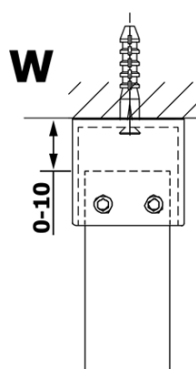

Bestellcode: GX1210

Grundinformation

Marke: Gelco

Serie: VARIO

Größe

Breite: 1000 mm

Höhe: 2000 mm

Eigenschaften

Glasfarbe: Klarglas

Glasbehandlung: Coatedglas

Glasdicke: 8 mm

Gewicht / Stück: 44.0 kg

Verpackung: 1 Stück

Garantie: 3 Jahre

Technisches Arbeitsblatt

MODEL	A
GX1270	685-700
GX1280	785-800
GX1290	885-900
GX1210	985-1000

MODEL	A
GX1270	685-700
GX1280	785-800
GX1290	885-900
GX1210	985-1000
GX1211	1085-1100
GX1212	1185-1200
GX1213	1285-1300
GX1214	1385-1400

MODEL	A
GX1270	679
GX1280	779
GX1290	879
GX1210	979
GX1211	1079
GX1212	1179
GX1213	1279
GX1214	1379