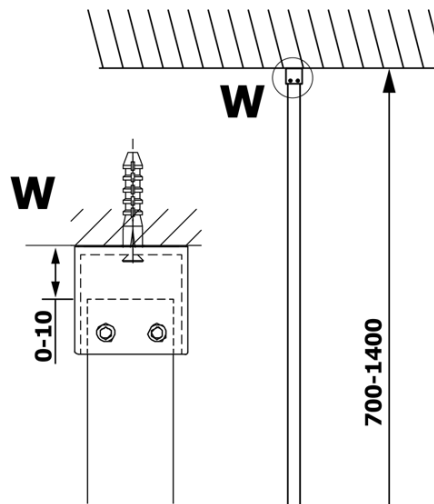

Bestellcode: GX1210

Grundinformation

Marke: Gelco

Serie: VARIO

Größe

Breite: 1000 mm

Höhe: 2000 mm

Eigenschaften

Glasfarbe: Klarglas

Glasbehandlung: Coatedglas

Glasdicke: 8 mm

Gewicht / Stück: 44.0 kg

Verpackung: 1 Stück

Garantie: 3 Jahre

Technisches Arbeitsblatt

MODEL	A
GX1270	685-700
GX1280	785-800
GX1290	885-900
GX1210	985-1000

MODEL	A
GX1270	685-700
GX1280	785-800
GX1290	885-900
GX1210	985-1000
GX1211	1085-1100
GX1212	1185-1200
GX1213	1285-1300
GX1214	1385-1400

MODEL	A
GX1270	679
GX1280	779
GX1290	879
GX1210	979
GX1211	1079
GX1212	1179
GX1213	1279
GX1214	1379