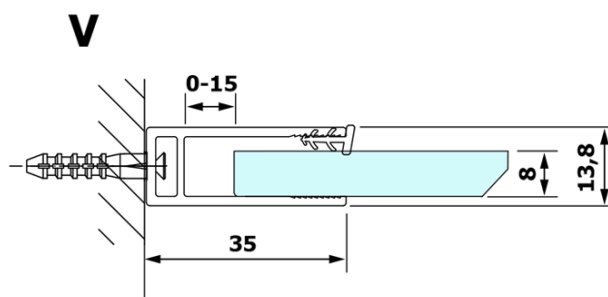

Bestellcode: GX1210

Grundinformation

Marke: Gelco

Serie: VARIO

Größe

Breite: 1000 mm

Höhe: 2000 mm

Eigenschaften

Glasfarbe: Klarglas

Glasbehandlung: Coatedglas

Glasdicke: 8 mm

Gewicht / Stück: 44.0 kg

Verpackung: 1 Stück

Garantie: 3 Jahre

Technisches Arbeitsblatt

MODEL	A
GX1270	685-700
GX1280	785-800
GX1290	885-900
GX1210	985-1000

MODEL	A
GX1270	685-700
GX1280	785-800
GX1290	885-900
GX1210	985-1000
GX1211	1085-1100
GX1212	1185-1200
GX1213	1285-1300
GX1214	1385-1400

MODEL	A
GX1270	679
GX1280	779
GX1290	879
GX1210	979
GX1211	1079
GX1212	1179
GX1213	1279
GX1214	1379