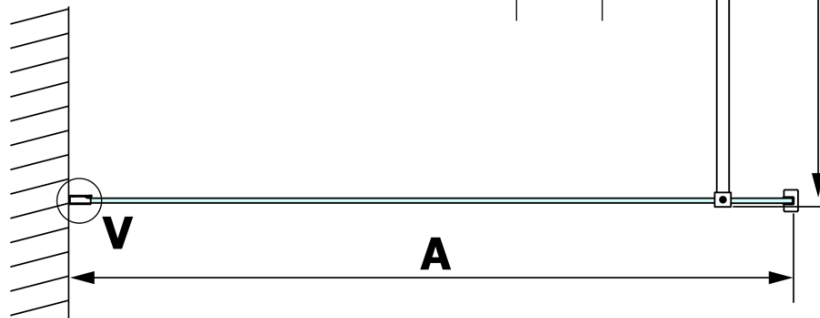

Bestellcode: GX1210

Grundinformation

Marke: Gelco

Serie: VARIO

Größe

Breite: 1000 mm

Höhe: 2000 mm

Eigenschaften

Glasfarbe: Klarglas

Glasbehandlung: Coatedglas

Glasdicke: 8 mm

Gewicht / Stück: 44.0 kg

Verpackung: 1 Stück

Garantie: 3 Jahre

Technisches Arbeitsblatt

MODEL	A
GX1270	685-700
GX1280	785-800
GX1290	885-900
GX1210	985-1000

MODEL	A
GX1270	685-700
GX1280	785-800
GX1290	885-900
GX1210	985-1000
GX1211	1085-1100
GX1212	1185-1200
GX1213	1285-1300
GX1214	1385-1400

MODEL	A
GX1270	679
GX1280	779
GX1290	879
GX1210	979
GX1211	1079
GX1212	1179
GX1213	1279
GX1214	1379