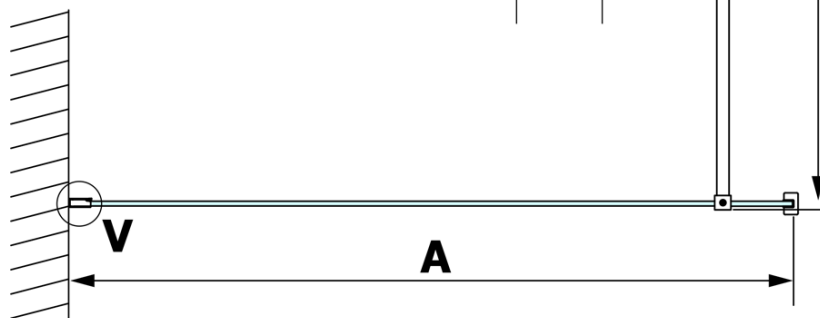

Bestellcode: GX1210

Grundinformation

Marke: Gelco
Serie: VARIO

Größe

Breite: 1000 mm
Höhe: 2000 mm

Eigenschaften

Glasfarbe: Klarglas
Glasbehandlung: Coatedglas
Glasdicke: 8 mm
Gewicht / Stück: 44.0 kg
Verpackung: 1 Stück
Garantie: 3 Jahre

Technisches Arbeitsblatt

MODEL	A
GX1270	685-700
GX1280	785-800
GX1290	885-900
GX1210	985-1000

MODEL	A
GX1270	685-700
GX1280	785-800
GX1290	885-900
GX1210	985-1000
GX1211	1085-1100
GX1212	1185-1200
GX1213	1285-1300
GX1214	1385-1400