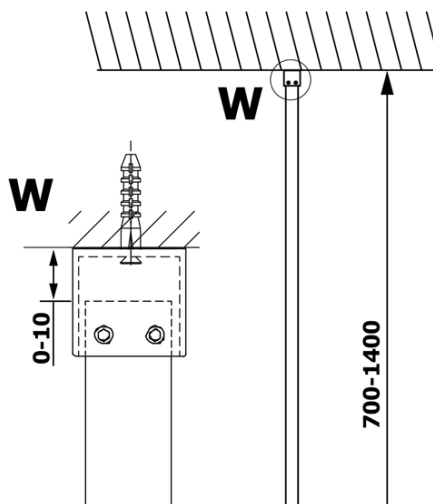

Bestellcode: GX1210

Grundinformation

Marke: Gelco
Serie: VARIO

Größe

Breite: 1000 mm
Höhe: 2000 mm

Eigenschaften

Glasfarbe: Klarglas
Glasbehandlung: Coatedglas
Glasdicke: 8 mm
Gewicht / Stück: 44.0 kg
Verpackung: 1 Stück
Garantie: 3 Jahre

Technisches Arbeitsblatt

MODEL	A
GX1270	685-700
GX1280	785-800
GX1290	885-900
GX1210	985-1000

MODEL	A
GX1270	685-700
GX1280	785-800
GX1290	885-900
GX1210	985-1000
GX1211	1085-1100
GX1212	1185-1200
GX1213	1285-1300
GX1214	1385-1400

MODEL	A
GX1270	679
GX1280	779
GX1290	879
GX1210	979
GX1211	1079
GX1212	1179
GX1213	1279
GX1214	1379