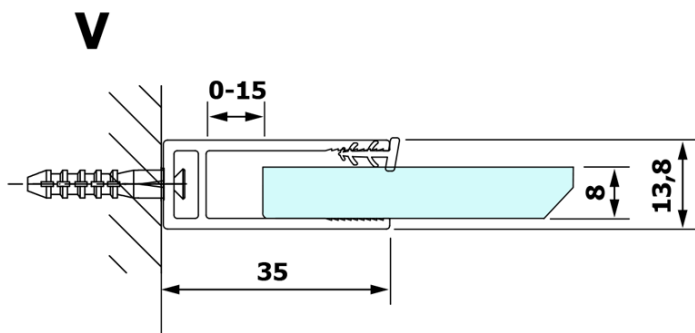

Bestellcode: GX1210

Grundinformation

Marke: Gelco
Serie: VARIO

Größe

Breite: 1000 mm
Höhe: 2000 mm

Eigenschaften

Glasfarbe: Klarglas
Glasbehandlung: Coatedglas
Glasdicke: 8 mm
Gewicht / Stück: 44.0 kg
Verpackung: 1 Stück
Garantie: 3 Jahre

Technisches Arbeitsblatt

MODEL	A
GX1270	685-700
GX1280	785-800
GX1290	885-900
GX1210	985-1000

MODEL	A
GX1270	685-700
GX1280	785-800
GX1290	885-900
GX1210	985-1000
GX1211	1085-1100
GX1212	1185-1200
GX1213	1285-1300
GX1214	1385-1400