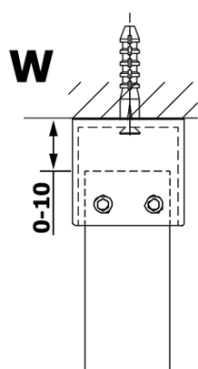

Bestellcode: GX1210

Grundinformation

Marke: Gelco
Serie: VARIO

Größe

Breite: 1000 mm
Höhe: 2000 mm

Eigenschaften

Glasfarbe: Klarglas
Glasbehandlung: Coatedglas
Glasdicke: 8 mm
Gewicht / Stück: 44.0 kg
Verpackung: 1 Stück
Garantie: 3 Jahre

Technisches Arbeitsblatt

MODEL	A
GX1270	685-700
GX1280	785-800
GX1290	885-900
GX1210	985-1000

MODEL	A
GX1270	685-700
GX1280	785-800
GX1290	885-900
GX1210	985-1000
GX1211	1085-1100
GX1212	1185-1200
GX1213	1285-1300
GX1214	1385-1400

MODEL	A
GX1270	679
GX1280	779
GX1290	879
GX1210	979
GX1211	1079
GX1212	1179
GX1213	1279
GX1214	1379