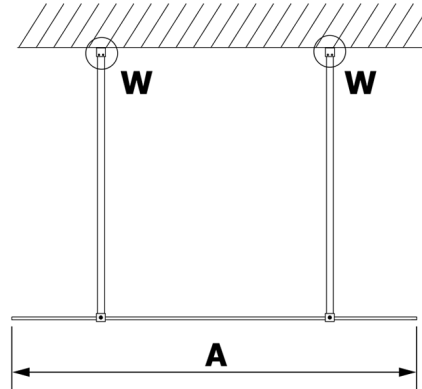

VARIO Klarglas 1000x2000mm

Bestellcode: GX1210

Größe

Breite: 1000 mm

Höhe: 2000 mm

Eigenschaften

Garantie: 3 Jahre

Technisches Arbeitsblatt

MODEL	A
GX1270	685-700
GX1280	785-800
GX1290	885-900
GX1210	985-1000

MODEL	A
GX1270	685-700
GX1280	785-800
GX1290	885-900
GX1210	985-1000
GX1211	1085-1100
GX1212	1185-1200
GX1213	1285-1300
GX1214	1385-1400

MODEL	A
GX1270	679
GX1280	779
GX1290	879
GX1210	979
GX1211	1079
GX1212	1179
GX1213	1279
GX1214	1379