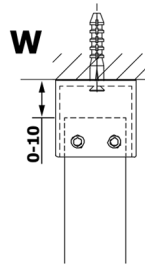

VARIO Klarglas 1000x2000mm

Bestellcode: GX1210

Größe

Breite: 1000 mm

Höhe: 2000 mm

Eigenschaften

Garantie: 3 Jahre

Technisches Arbeitsblatt

MODEL	A
GX1270	685-700
GX1280	785-800
GX1290	885-900
GX1210	985-1000

MODEL	A
GX1270	685-700
GX1280	785-800
GX1290	885-900
GX1210	985-1000
GX1211	1085-1100
GX1212	1185-1200
GX1213	1285-1300
GX1214	1385-1400

MODEL	A
GX1270	679
GX1280	779
GX1290	879
GX1210	979
GX1211	1079
GX1212	1179
GX1213	1279
GX1214	1379