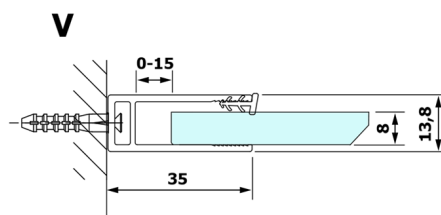

VARIO Klarglas 1000x2000mm

Bestellcode: GX1210

Größe

Breite: 1000 mm

Höhe: 2000 mm

Eigenschaften

Garantie: 3 Jahre

Technisches Arbeitsblatt

MODEL	A
GX1270	685-700
GX1280	785-800
GX1290	885-900
GX1210	985-1000

MODEL	A
GX1270	685-700
GX1280	785-800
GX1290	885-900
GX1210	985-1000
GX1211	1085-1100
GX1212	1185-1200
GX1213	1285-1300
GX1214	1385-1400