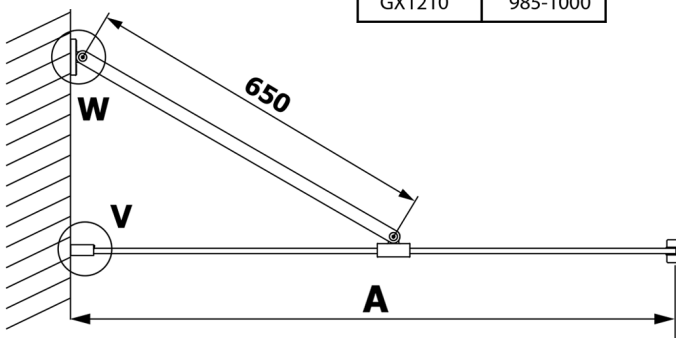

VARIO Klarglas 1000x2000mm

Bestellcode: GX1210

Größe

Breite: 1000 mm

Höhe: 2000 mm

Eigenschaften

Garantie: 3 Jahre

Technisches Arbeitsblatt

MODEL	A
GX1270	685-700
GX1280	785-800
GX1290	885-900
GX1210	985-1000

MODEL	A
GX1270	685-700
GX1280	785-800
GX1290	885-900
GX1210	985-1000
GX1211	1085-1100
GX1212	1185-1200
GX1213	1285-1300
GX1214	1385-1400