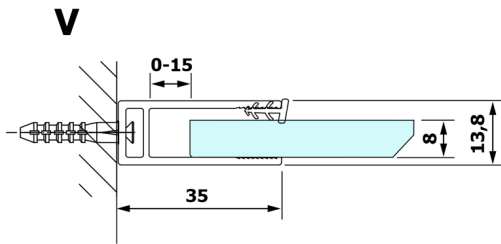

VARIO Klarglas 1000x2000mm

Bestellcode: GX1210

Größe

Breite: 1000 mm

Höhe: 2000 mm

Eigenschaften

Garantie: 3 Jahre

Technisches Arbeitsblatt

MODEL	A
GX1270	685-700
GX1280	785-800
GX1290	885-900
GX1210	985-1000

MODEL	A
GX1270	685-700
GX1280	785-800
GX1290	885-900
GX1210	985-1000
GX1211	1085-1100
GX1212	1185-1200
GX1213	1285-1300
GX1214	1385-1400