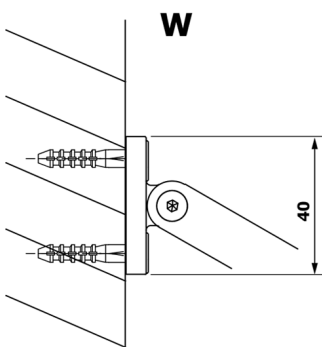

VARIO Klarglas 1000x2000mm

Bestellcode: GX1210

Größe

Breite: 1000 mm

Höhe: 2000 mm

Eigenschaften

Garantie: 3 Jahre

Technisches Arbeitsblatt

MODEL	A
GX1270	685-700
GX1280	785-800
GX1290	885-900
GX1210	985-1000

MODEL	A
GX1270	685-700
GX1280	785-800
GX1290	885-900
GX1210	985-1000
GX1211	1085-1100
GX1212	1185-1200
GX1213	1285-1300
GX1214	1385-1400