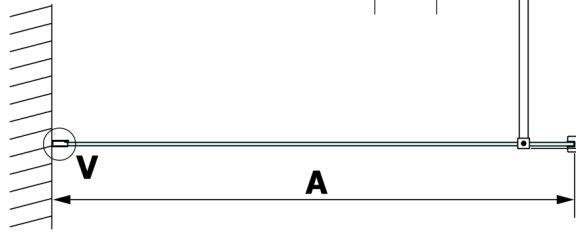

VARIO Klarglas 1000x2000mm

Bestellcode: GX1210

Größe

Breite: 1000 mm

Höhe: 2000 mm

Eigenschaften

Garantie: 3 Jahre

Technisches Arbeitsblatt

MODEL	A
GX1270	685-700
GX1280	785-800
GX1290	885-900
GX1210	985-1000

MODEL	A
GX1270	685-700
GX1280	785-800
GX1290	885-900
GX1210	985-1000
GX1211	1085-1100
GX1212	1185-1200
GX1213	1285-1300
GX1214	1385-1400