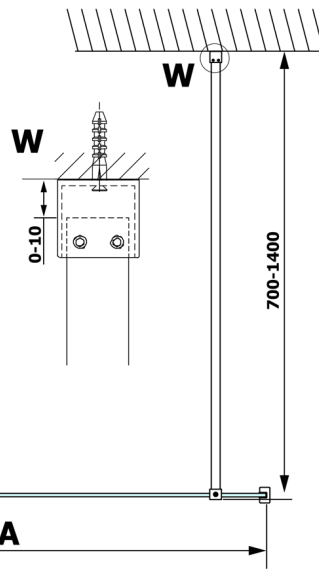

VARIO Klarglas 1000x2000mm

Bestellcode: GX1210

Größe

Breite: 1000 mm

Höhe: 2000 mm

Eigenschaften

Garantie: 3 Jahre

Technisches Arbeitsblatt

MODEL	A
GX1270	685-700
GX1280	785-800
GX1290	885-900
GX1210	985-1000

MODEL	A
GX1270	685-700
GX1280	785-800
GX1290	885-900
GX1210	985-1000
GX1211	1085-1100
GX1212	1185-1200
GX1213	1285-1300
GX1214	1385-1400

MODEL	A
GX1270	679
GX1280	779
GX1290	879
GX1210	979
GX1211	1079
GX1212	1179
GX1213	1279
GX1214	1379