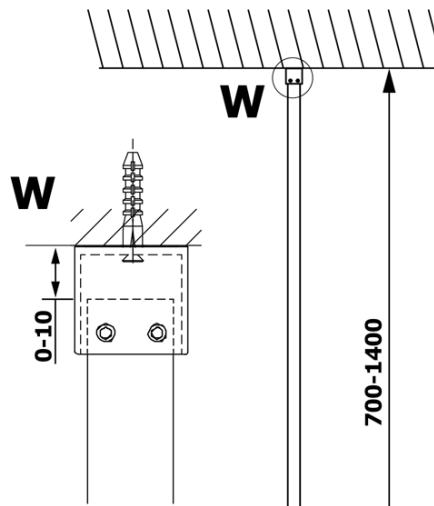

## Größe

**Breite:** 900 mm  
**Höhe:** 2000 mm

## Eigenschaften

**Glasfarbe:** Klarglas  
**Glasbehandlung:** Coatedglas  
**Glasdicke:** 8 mm  
**Gewicht / Stück:** 38.0 kg  
**Verpackung:** 1 Stück  
**Garantie:** 3 Jahre

Technisches Arbeitsblatt

MODEL	A
GX1270	685-700
GX1280	785-800
GX1290	885-900
GX1210	985-1000

MODEL	A
GX1270	685-700
GX1280	785-800
GX1290	885-900
GX1210	985-1000
GX1211	1085-1100
GX1212	1185-1200
GX1213	1285-1300
GX1214	1385-1400

MODEL	A
GX1270	679
GX1280	779
GX1290	879
GX1210	979
GX1211	1079
GX1212	1179
GX1213	1279
GX1214	1379