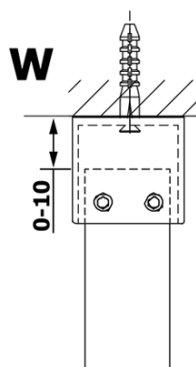

Bestellcode: GX1290

Grundinformation

Marke: Gelco
Serie: VARIO

Größe

Breite: 900 mm
Höhe: 2000 mm

Eigenschaften

Glasfarbe: Klarglas
Glasbehandlung: Coatedglas
Glasdicke: 8 mm
Gewicht / Stück: 38.0 kg
Verpackung: 1 Stück
Garantie: 3 Jahre

Technisches Arbeitsblatt

MODEL	A
GX1270	685-700
GX1280	785-800
GX1290	885-900
GX1210	985-1000

MODEL	A
GX1270	685-700
GX1280	785-800
GX1290	885-900
GX1210	985-1000
GX1211	1085-1100
GX1212	1185-1200
GX1213	1285-1300
GX1214	1385-1400

MODEL	A
GX1270	679
GX1280	779
GX1290	879
GX1210	979
GX1211	1079
GX1212	1179
GX1213	1279
GX1214	1379