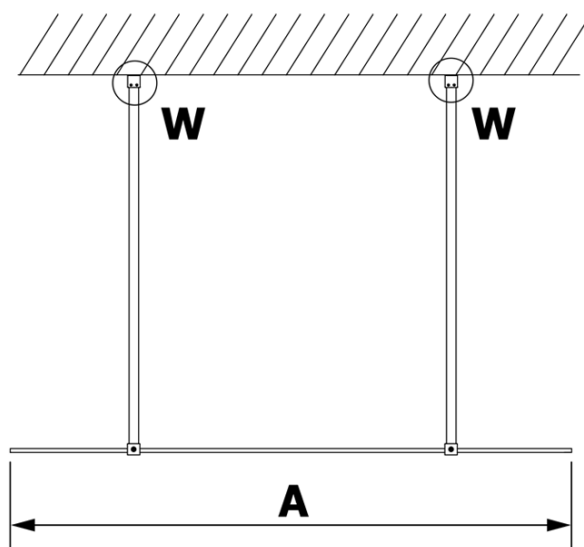

Bestellcode: GX1290

Grundinformation

Marke: Gelco
Serie: VARIO

Größe

Breite: 900 mm
Höhe: 2000 mm

Eigenschaften

Glasfarbe: Klarglas
Glasbehandlung: Coatedglas
Glasdicke: 8 mm
Gewicht / Stück: 38.0 kg
Verpackung: 1 Stück
Garantie: 3 Jahre

Technisches Arbeitsblatt

MODEL	A
GX1270	685-700
GX1280	785-800
GX1290	885-900
GX1210	985-1000

MODEL	A
GX1270	685-700
GX1280	785-800
GX1290	885-900
GX1210	985-1000
GX1211	1085-1100
GX1212	1185-1200
GX1213	1285-1300
GX1214	1385-1400

MODEL	A
GX1270	679
GX1280	779
GX1290	879
GX1210	979
GX1211	1079
GX1212	1179
GX1213	1279
GX1214	1379