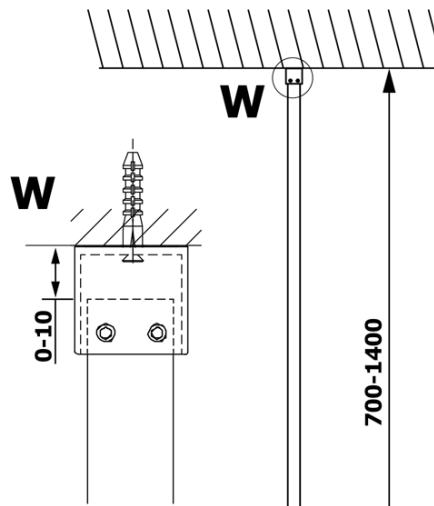

Bestellcode: GX1290

Grundinformation

Marke: Gelco

Serie: VARIO

Größe

Breite: 900 mm

Höhe: 2000 mm

Eigenschaften

Glasfarbe: Klarglas

Glasbehandlung: Coatedglas

Glasdicke: 8 mm

Gewicht / Stück: 38.0 kg

Verpackung: 1 Stück

Garantie: 3 Jahre

Technisches Arbeitsblatt

MODEL	A
GX1270	685-700
GX1280	785-800
GX1290	885-900
GX1210	985-1000

MODEL	A
GX1270	685-700
GX1280	785-800
GX1290	885-900
GX1210	985-1000
GX1211	1085-1100
GX1212	1185-1200
GX1213	1285-1300
GX1214	1385-1400

MODEL	A
GX1270	679
GX1280	779
GX1290	879
GX1210	979
GX1211	1079
GX1212	1179
GX1213	1279
GX1214	1379