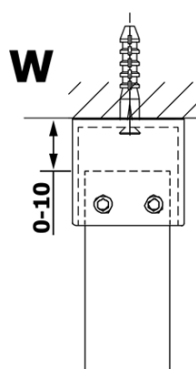

Bestellcode: GX1290

Grundinformation

Marke: Gelco

Serie: VARIO

Größe

Breite: 900 mm

Höhe: 2000 mm

Eigenschaften

Glasfarbe: Klarglas

Glasbehandlung: Coatedglas

Glasdicke: 8 mm

Gewicht / Stück: 38.0 kg

Verpackung: 1 Stück

Garantie: 3 Jahre

Technisches Arbeitsblatt

MODEL	A
GX1270	685-700
GX1280	785-800
GX1290	885-900
GX1210	985-1000

MODEL	A
GX1270	685-700
GX1280	785-800
GX1290	885-900
GX1210	985-1000
GX1211	1085-1100
GX1212	1185-1200
GX1213	1285-1300
GX1214	1385-1400

MODEL	A
GX1270	679
GX1280	779
GX1290	879
GX1210	979
GX1211	1079
GX1212	1179
GX1213	1279
GX1214	1379