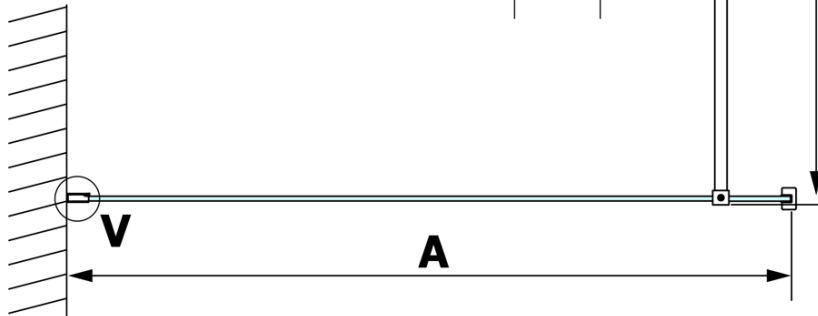

Bestellcode: GX1290

Grundinformation

Marke: Gelco

Serie: VARIO

Größe

Breite: 900 mm

Höhe: 2000 mm

Eigenschaften

Glasfarbe: Klarglas

Glasbehandlung: Coatedglas

Glasdicke: 8 mm

Gewicht / Stück: 38.0 kg

Verpackung: 1 Stück

Garantie: 3 Jahre

Technisches Arbeitsblatt

MODEL	A
GX1270	685-700
GX1280	785-800
GX1290	885-900
GX1210	985-1000

MODEL	A
GX1270	685-700
GX1280	785-800
GX1290	885-900
GX1210	985-1000
GX1211	1085-1100
GX1212	1185-1200
GX1213	1285-1300
GX1214	1385-1400

MODEL	A
GX1270	679
GX1280	779
GX1290	879
GX1210	979
GX1211	1079
GX1212	1179
GX1213	1279
GX1214	1379