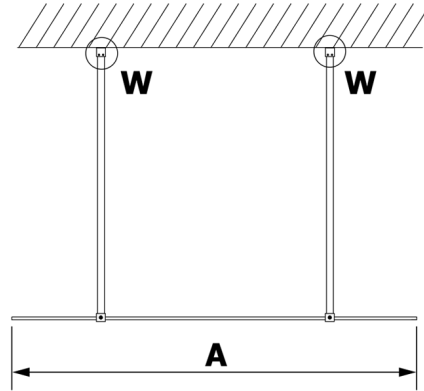

VARIO Klarglas 900x2000mm

Bestellcode: GX1290

Größe

Breite: 900 mm

Höhe: 2000 mm

Eigenschaften

Garantie: 3 Jahre

Technisches Arbeitsblatt

MODEL	A
GX1270	685-700
GX1280	785-800
GX1290	885-900
GX1210	985-1000

MODEL	A
GX1270	685-700
GX1280	785-800
GX1290	885-900
GX1210	985-1000
GX1211	1085-1100
GX1212	1185-1200
GX1213	1285-1300
GX1214	1385-1400

MODEL	A
GX1270	679
GX1280	779
GX1290	879
GX1210	979
GX1211	1079
GX1212	1179
GX1213	1279
GX1214	1379