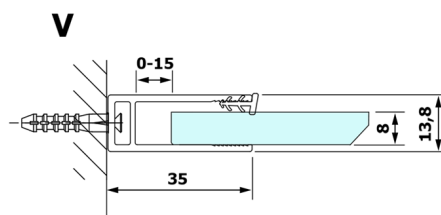

VARIO Klarglas 900x2000mm

Bestellcode: GX1290

Größe

Breite: 900 mm

Höhe: 2000 mm

Eigenschaften

Garantie: 3 Jahre

Technisches Arbeitsblatt

MODEL	A
GX1270	685-700
GX1280	785-800
GX1290	885-900
GX1210	985-1000

MODEL	A
GX1270	685-700
GX1280	785-800
GX1290	885-900
GX1210	985-1000
GX1211	1085-1100
GX1212	1185-1200
GX1213	1285-1300
GX1214	1385-1400