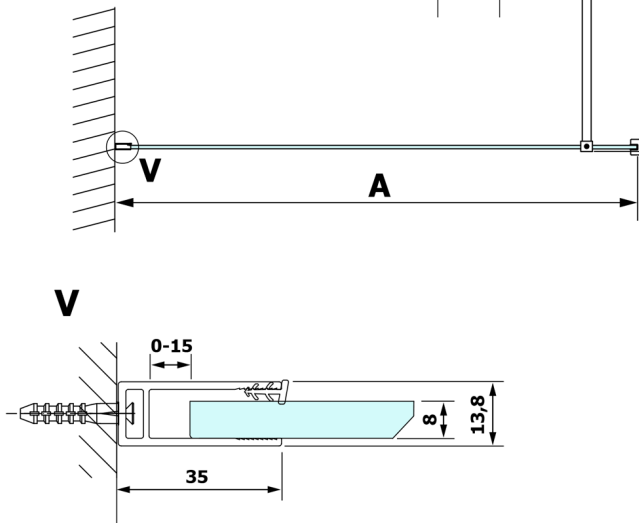

VARIO Klarglas 900x2000mm

Bestellcode: GX1290

Größe

Breite: 900 mm

Höhe: 2000 mm

Eigenschaften

Garantie: 3 Jahre

Technisches Arbeitsblatt

MODEL	A
GX1270	685-700
GX1280	785-800
GX1290	885-900
GX1210	985-1000

MODEL	A
GX1270	685-700
GX1280	785-800
GX1290	885-900
GX1210	985-1000
GX1211	1085-1100
GX1212	1185-1200
GX1213	1285-1300
GX1214	1385-1400

MODEL	A
GX1270	679
GX1280	779
GX1290	879
GX1210	979
GX1211	1079
GX1212	1179
GX1213	1279
GX1214	1379