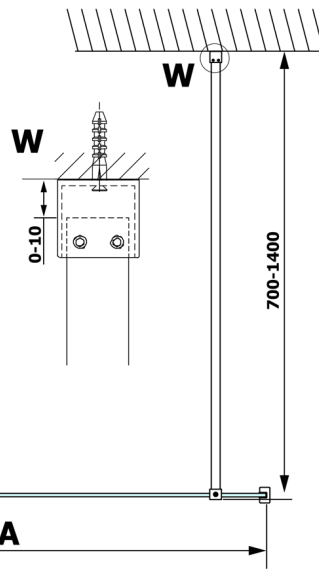

VARIO Klarglas 900x2000mm

Bestellcode: GX1290

Größe

Breite: 900 mm

Höhe: 2000 mm

Eigenschaften

Garantie: 3 Jahre

Technisches Arbeitsblatt

MODEL	A
GX1270	685-700
GX1280	785-800
GX1290	885-900
GX1210	985-1000

MODEL	A
GX1270	685-700
GX1280	785-800
GX1290	885-900
GX1210	985-1000
GX1211	1085-1100
GX1212	1185-1200
GX1213	1285-1300
GX1214	1385-1400

MODEL	A
GX1270	679
GX1280	779
GX1290	879
GX1210	979
GX1211	1079
GX1212	1179
GX1213	1279
GX1214	1379