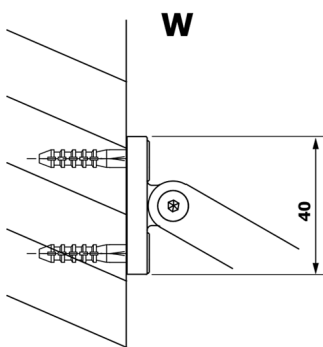

VARIO Klarglas 900x2000mm

Bestellcode: GX1290

Größe

Breite: 900 mm

Höhe: 2000 mm

Eigenschaften

Garantie: 3 Jahre

Technisches Arbeitsblatt

MODEL	A
GX1270	685-700
GX1280	785-800
GX1290	885-900
GX1210	985-1000

MODEL	A
GX1270	685-700
GX1280	785-800
GX1290	885-900
GX1210	985-1000
GX1211	1085-1100
GX1212	1185-1200
GX1213	1285-1300
GX1214	1385-1400