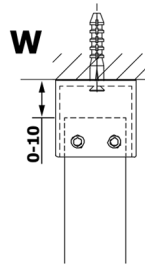

VARIO Klarglas 900x2000mm

Bestellcode: GX1290

Größe

Breite: 900 mm

Höhe: 2000 mm

Eigenschaften

Garantie: 3 Jahre

Technisches Arbeitsblatt

MODEL	A
GX1270	685-700
GX1280	785-800
GX1290	885-900
GX1210	985-1000

MODEL	A
GX1270	685-700
GX1280	785-800
GX1290	885-900
GX1210	985-1000
GX1211	1085-1100
GX1212	1185-1200
GX1213	1285-1300
GX1214	1385-1400

MODEL	A
GX1270	679
GX1280	779
GX1290	879
GX1210	979
GX1211	1079
GX1212	1179
GX1213	1279
GX1214	1379