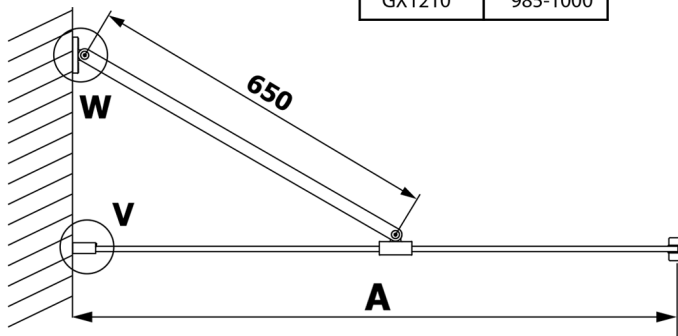

VARIO Klarglas 900x2000mm

Bestellcode: GX1290

Größe

Breite: 900 mm

Höhe: 2000 mm

Eigenschaften

Garantie: 3 Jahre

Technisches Arbeitsblatt

MODEL	A
GX1270	685-700
GX1280	785-800
GX1290	885-900
GX1210	985-1000

MODEL	A
GX1270	685-700
GX1280	785-800
GX1290	885-900
GX1210	985-1000
GX1211	1085-1100
GX1212	1185-1200
GX1213	1285-1300
GX1214	1385-1400