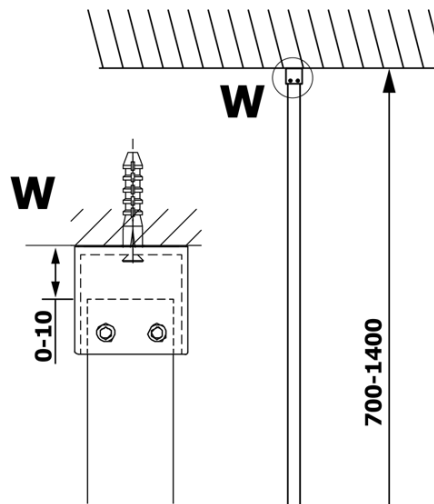

Bestellcode: GX1280

Grundinformation

Marke: Gelco
Serie: VARIO

Größe

Breite: 800 mm
Höhe: 2000 mm

Eigenschaften

Glasfarbe: Klarglas
Glasbehandlung: Coatedglas
Glasdicke: 8 mm
Gewicht / Stück: 38.0 kg
Verpackung: 1 Stück
Garantie: 3 Jahre

Technisches Arbeitsblatt

MODEL	A
GX1270	685-700
GX1280	785-800
GX1290	885-900
GX1210	985-1000

MODEL	A
GX1270	685-700
GX1280	785-800
GX1290	885-900
GX1210	985-1000
GX1211	1085-1100
GX1212	1185-1200
GX1213	1285-1300
GX1214	1385-1400

MODEL	A
GX1270	679
GX1280	779
GX1290	879
GX1210	979
GX1211	1079
GX1212	1179
GX1213	1279
GX1214	1379