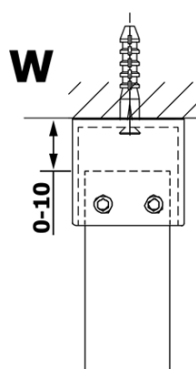

Bestellcode: GX1280

Grundinformation

Marke: Gelco
Serie: VARIO

Größe

Breite: 800 mm
Höhe: 2000 mm

Eigenschaften

Glasfarbe: Klarglas
Glasbehandlung: Coatedglas
Glasdicke: 8 mm
Gewicht / Stück: 38.0 kg
Verpackung: 1 Stück
Garantie: 3 Jahre

Technisches Arbeitsblatt

MODEL	A
GX1270	685-700
GX1280	785-800
GX1290	885-900
GX1210	985-1000

MODEL	A
GX1270	685-700
GX1280	785-800
GX1290	885-900
GX1210	985-1000
GX1211	1085-1100
GX1212	1185-1200
GX1213	1285-1300
GX1214	1385-1400

MODEL	A
GX1270	679
GX1280	779
GX1290	879
GX1210	979
GX1211	1079
GX1212	1179
GX1213	1279
GX1214	1379