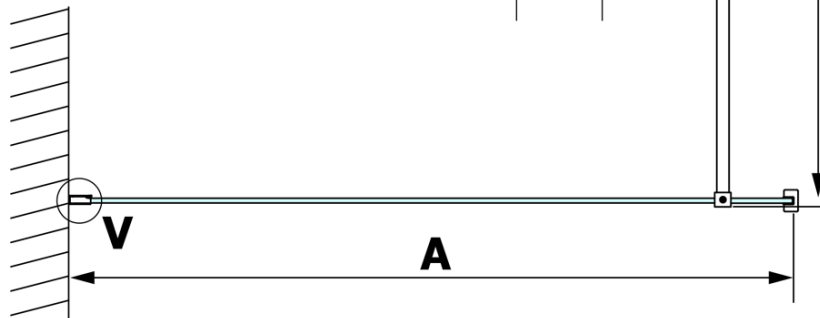

Bestellcode: GX1280

Grundinformation

Marke: Gelco
Serie: VARIO

Größe

Breite: 800 mm
Höhe: 2000 mm

Eigenschaften

Glasfarbe: Klarglas
Glasbehandlung: Coatedglas
Glasdicke: 8 mm
Gewicht / Stück: 38.0 kg
Verpackung: 1 Stück
Garantie: 3 Jahre

Technisches Arbeitsblatt

MODEL	A
GX1270	685-700
GX1280	785-800
GX1290	885-900
GX1210	985-1000

MODEL	A
GX1270	685-700
GX1280	785-800
GX1290	885-900
GX1210	985-1000
GX1211	1085-1100
GX1212	1185-1200
GX1213	1285-1300
GX1214	1385-1400