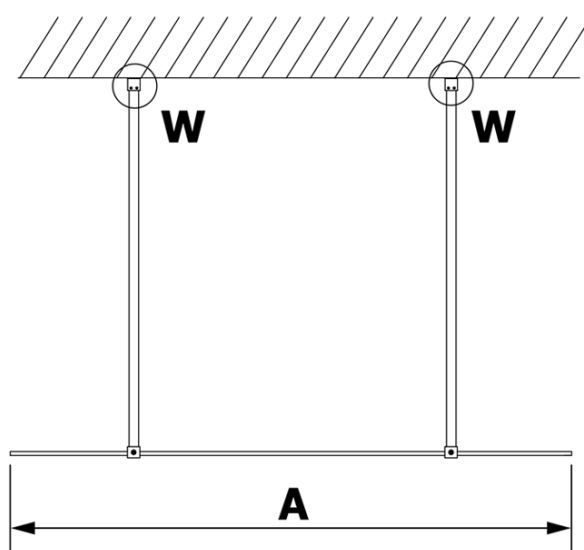

## Größe

**Breite:** 800 mm  
**Höhe:** 2000 mm

## Eigenschaften

**Glasfarbe:** Klarglas  
**Glasbehandlung:** Coatedglas  
**Glasdicke:** 8 mm  
**Gewicht / Stück:** 38.0 kg  
**Verpackung:** 1 Stück  
**Garantie:** 3 Jahre

Technisches Arbeitsblatt

MODEL	A
GX1270	685-700
GX1280	785-800
GX1290	885-900
GX1210	985-1000

MODEL	A
GX1270	685-700
GX1280	785-800
GX1290	885-900
GX1210	985-1000
GX1211	1085-1100
GX1212	1185-1200
GX1213	1285-1300
GX1214	1385-1400

MODEL	A
GX1270	679
GX1280	779
GX1290	879
GX1210	979
GX1211	1079
GX1212	1179
GX1213	1279
GX1214	1379