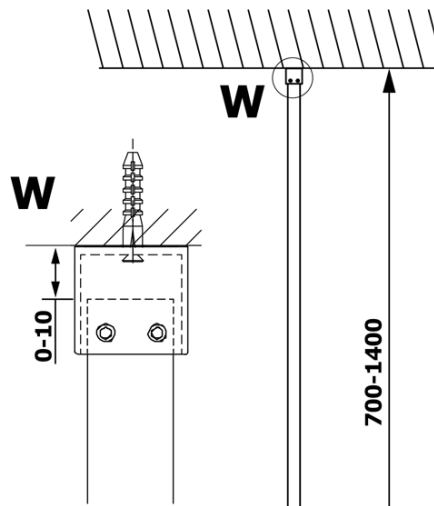

## Größe

**Breite:** 800 mm  
**Höhe:** 2000 mm

## Eigenschaften

**Glasfarbe:** Klarglas  
**Glasbehandlung:** Coatedglas  
**Glasdicke:** 8 mm  
**Gewicht / Stück:** 38.0 kg  
**Verpackung:** 1 Stück  
**Garantie:** 3 Jahre

Technisches Arbeitsblatt

MODEL	A
GX1270	685-700
GX1280	785-800
GX1290	885-900
GX1210	985-1000

MODEL	A
GX1270	685-700
GX1280	785-800
GX1290	885-900
GX1210	985-1000
GX1211	1085-1100
GX1212	1185-1200
GX1213	1285-1300
GX1214	1385-1400

MODEL	A
GX1270	679
GX1280	779
GX1290	879
GX1210	979
GX1211	1079
GX1212	1179
GX1213	1279
GX1214	1379