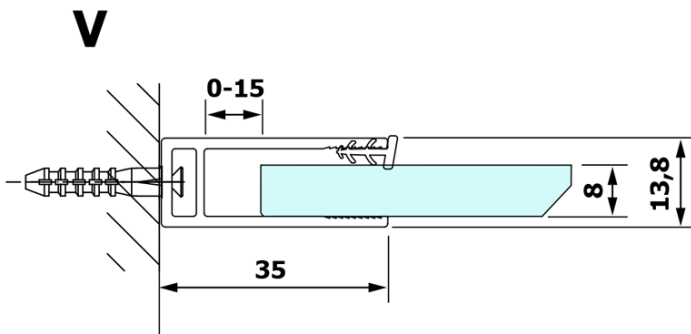

## Größe

**Breite:** 800 mm  
**Höhe:** 2000 mm

## Eigenschaften

**Glasfarbe:** Klarglas  
**Glasbehandlung:** Coatedglas  
**Glasdicke:** 8 mm  
**Gewicht / Stück:** 38.0 kg  
**Verpackung:** 1 Stück  
**Garantie:** 3 Jahre

Technisches Arbeitsblatt

MODEL	A
GX1270	685-700
GX1280	785-800
GX1290	885-900
GX1210	985-1000

MODEL	A
GX1270	685-700
GX1280	785-800
GX1290	885-900
GX1210	985-1000
GX1211	1085-1100
GX1212	1185-1200
GX1213	1285-1300
GX1214	1385-1400

MODEL	A
GX1270	679
GX1280	779
GX1290	879
GX1210	979
GX1211	1079
GX1212	1179
GX1213	1279
GX1214	1379