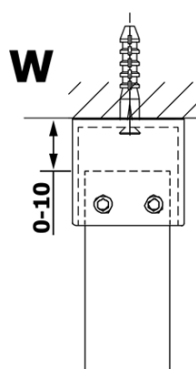

Bestellcode: GX1280

Grundinformation

Marke: Gelco

Serie: VARIO

Größe

Breite: 800 mm

Höhe: 2000 mm

Eigenschaften

Glasfarbe: Klarglas

Glasbehandlung: Coatedglas

Glasdicke: 8 mm

Gewicht / Stück: 38.0 kg

Verpackung: 1 Stück

Garantie: 3 Jahre

Technisches Arbeitsblatt

MODEL	A
GX1270	685-700
GX1280	785-800
GX1290	885-900
GX1210	985-1000

MODEL	A
GX1270	685-700
GX1280	785-800
GX1290	885-900
GX1210	985-1000
GX1211	1085-1100
GX1212	1185-1200
GX1213	1285-1300
GX1214	1385-1400

MODEL	A
GX1270	679
GX1280	779
GX1290	879
GX1210	979
GX1211	1079
GX1212	1179
GX1213	1279
GX1214	1379