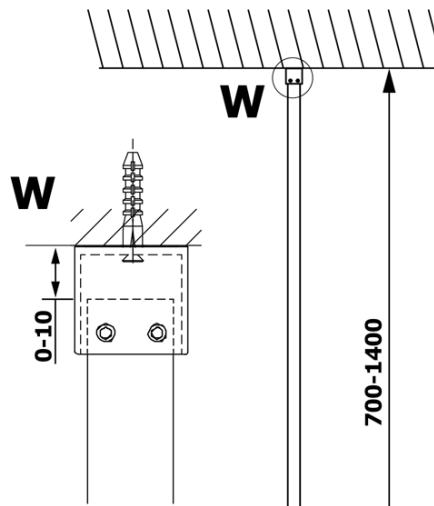

Bestellcode: GX1280

Grundinformation

Marke: Gelco

Serie: VARIO

Größe

Breite: 800 mm

Höhe: 2000 mm

Eigenschaften

Glasfarbe: Klarglas

Glasbehandlung: Coatedglas

Glasdicke: 8 mm

Gewicht / Stück: 38.0 kg

Verpackung: 1 Stück

Garantie: 3 Jahre

Technisches Arbeitsblatt

MODEL	A
GX1270	685-700
GX1280	785-800
GX1290	885-900
GX1210	985-1000

MODEL	A
GX1270	685-700
GX1280	785-800
GX1290	885-900
GX1210	985-1000
GX1211	1085-1100
GX1212	1185-1200
GX1213	1285-1300
GX1214	1385-1400

MODEL	A
GX1270	679
GX1280	779
GX1290	879
GX1210	979
GX1211	1079
GX1212	1179
GX1213	1279
GX1214	1379