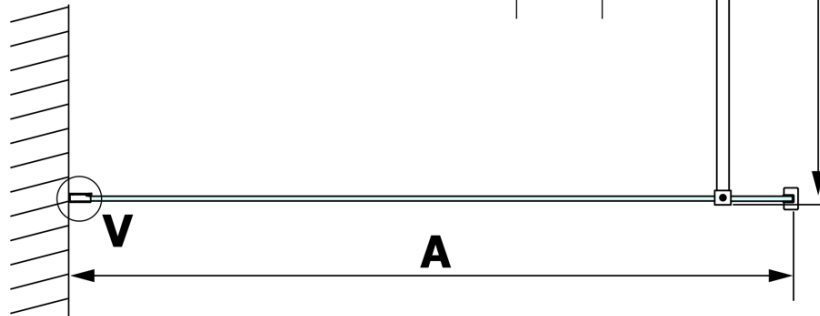

Bestellcode: GX1280

Grundinformation

Marke: Gelco

Serie: VARIO

Größe

Breite: 800 mm

Höhe: 2000 mm

Eigenschaften

Glasfarbe: Klarglas

Glasbehandlung: Coatedglas

Glasdicke: 8 mm

Gewicht / Stück: 38.0 kg

Verpackung: 1 Stück

Garantie: 3 Jahre

Technisches Arbeitsblatt

MODEL	A
GX1270	685-700
GX1280	785-800
GX1290	885-900
GX1210	985-1000

MODEL	A
GX1270	685-700
GX1280	785-800
GX1290	885-900
GX1210	985-1000
GX1211	1085-1100
GX1212	1185-1200
GX1213	1285-1300
GX1214	1385-1400

MODEL	A
GX1270	679
GX1280	779
GX1290	879
GX1210	979
GX1211	1079
GX1212	1179
GX1213	1279
GX1214	1379