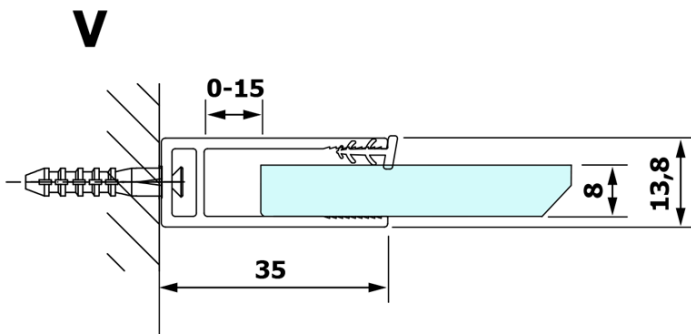

Bestellcode: GX1270

Grundinformation

Marke: Gelco
Serie: VARIO

Größe

Breite: 700 mm
Höhe: 2000 mm

Eigenschaften

Glasfarbe: Klarglas
Glasbehandlung: Coatedglas
Glasdicke: 8 mm
Gewicht / Stück: 31.0 kg
Verpackung: 1 Stück
Garantie: 3 Jahre

Technisches Arbeitsblatt

MODEL	A
GX1270	685-700
GX1280	785-800
GX1290	885-900
GX1210	985-1000

MODEL	A
GX1270	685-700
GX1280	785-800
GX1290	885-900
GX1210	985-1000
GX1211	1085-1100
GX1212	1185-1200
GX1213	1285-1300
GX1214	1385-1400