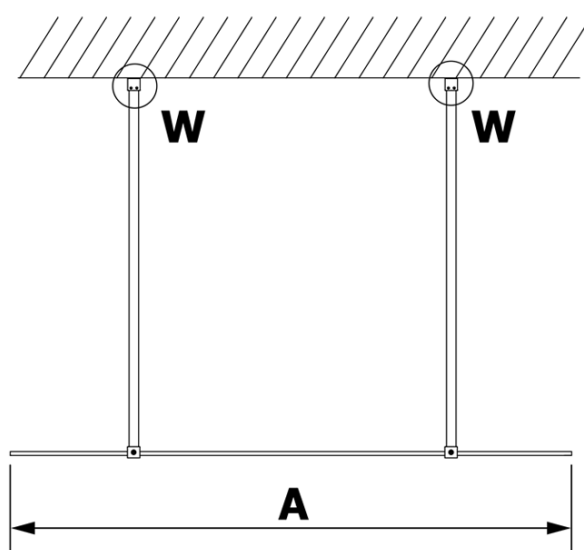

Bestellcode: GX1270

Grundinformation

Marke: Gelco
Serie: VARIO

Größe

Breite: 700 mm
Höhe: 2000 mm

Eigenschaften

Glasfarbe: Klarglas
Glasbehandlung: Coatedglas
Glasdicke: 8 mm
Gewicht / Stück: 31.0 kg
Verpackung: 1 Stück
Garantie: 3 Jahre

Technisches Arbeitsblatt

MODEL	A
GX1270	685-700
GX1280	785-800
GX1290	885-900
GX1210	985-1000

MODEL	A
GX1270	685-700
GX1280	785-800
GX1290	885-900
GX1210	985-1000
GX1211	1085-1100
GX1212	1185-1200
GX1213	1285-1300
GX1214	1385-1400

MODEL	A
GX1270	679
GX1280	779
GX1290	879
GX1210	979
GX1211	1079
GX1212	1179
GX1213	1279
GX1214	1379