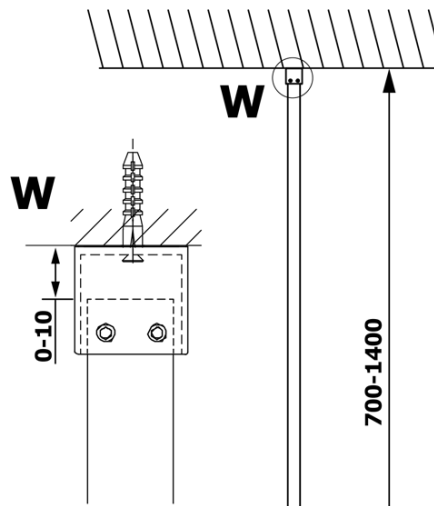

Bestellcode: GX1270

Grundinformation

Marke: Gelco
Serie: VARIO

Größe

Breite: 700 mm
Höhe: 2000 mm

Eigenschaften

Glasfarbe: Klarglas
Glasbehandlung: Coatedglas
Glasdicke: 8 mm
Gewicht / Stück: 31.0 kg
Verpackung: 1 Stück
Garantie: 3 Jahre

Technisches Arbeitsblatt

MODEL	A
GX1270	685-700
GX1280	785-800
GX1290	885-900
GX1210	985-1000

MODEL	A
GX1270	685-700
GX1280	785-800
GX1290	885-900
GX1210	985-1000
GX1211	1085-1100
GX1212	1185-1200
GX1213	1285-1300
GX1214	1385-1400

MODEL	A
GX1270	679
GX1280	779
GX1290	879
GX1210	979
GX1211	1079
GX1212	1179
GX1213	1279
GX1214	1379