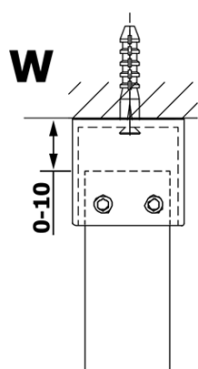

Bestellcode: GX1270

Grundinformation

Marke: Gelco
Serie: VARIO

Größe

Breite: 700 mm
Höhe: 2000 mm

Eigenschaften

Glasfarbe: Klarglas
Glasbehandlung: Coatedglas
Glasdicke: 8 mm
Gewicht / Stück: 31.0 kg
Verpackung: 1 Stück
Garantie: 3 Jahre

Technisches Arbeitsblatt

MODEL	A
GX1270	685-700
GX1280	785-800
GX1290	885-900
GX1210	985-1000

MODEL	A
GX1270	685-700
GX1280	785-800
GX1290	885-900
GX1210	985-1000
GX1211	1085-1100
GX1212	1185-1200
GX1213	1285-1300
GX1214	1385-1400

MODEL	A
GX1270	679
GX1280	779
GX1290	879
GX1210	979
GX1211	1079
GX1212	1179
GX1213	1279
GX1214	1379