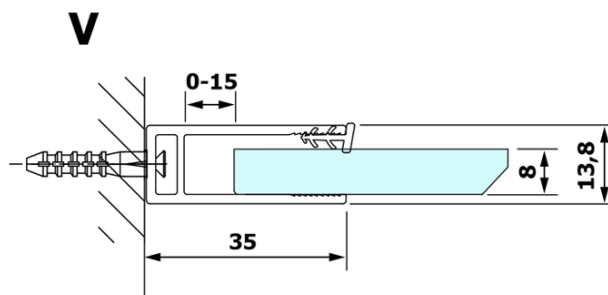

Bestellcode: GX1270

Grundinformation

Marke: Gelco
Serie: VARIO

Größe

Breite: 700 mm
Höhe: 2000 mm

Eigenschaften

Glasfarbe: Klarglas
Glasbehandlung: Coatedglas
Glasdicke: 8 mm
Gewicht / Stück: 31.0 kg
Verpackung: 1 Stück
Garantie: 3 Jahre

Technisches Arbeitsblatt

MODEL	A
GX1270	685-700
GX1280	785-800
GX1290	885-900
GX1210	985-1000

MODEL	A
GX1270	685-700
GX1280	785-800
GX1290	885-900
GX1210	985-1000
GX1211	1085-1100
GX1212	1185-1200
GX1213	1285-1300
GX1214	1385-1400