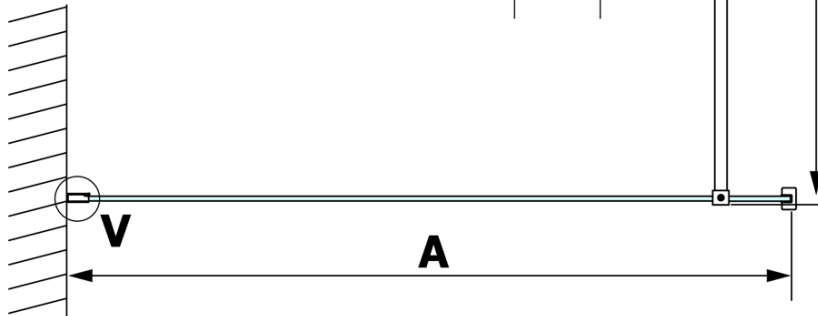

Bestellcode: GX1270

Grundinformation

Marke: Gelco
Serie: VARIO

Größe

Breite: 700 mm
Höhe: 2000 mm

Eigenschaften

Glasfarbe: Klarglas
Glasbehandlung: Coatedglas
Glasdicke: 8 mm
Gewicht / Stück: 31.0 kg
Verpackung: 1 Stück
Garantie: 3 Jahre

Technisches Arbeitsblatt

MODEL	A
GX1270	685-700
GX1280	785-800
GX1290	885-900
GX1210	985-1000

MODEL	A
GX1270	685-700
GX1280	785-800
GX1290	885-900
GX1210	985-1000
GX1211	1085-1100
GX1212	1185-1200
GX1213	1285-1300
GX1214	1385-1400