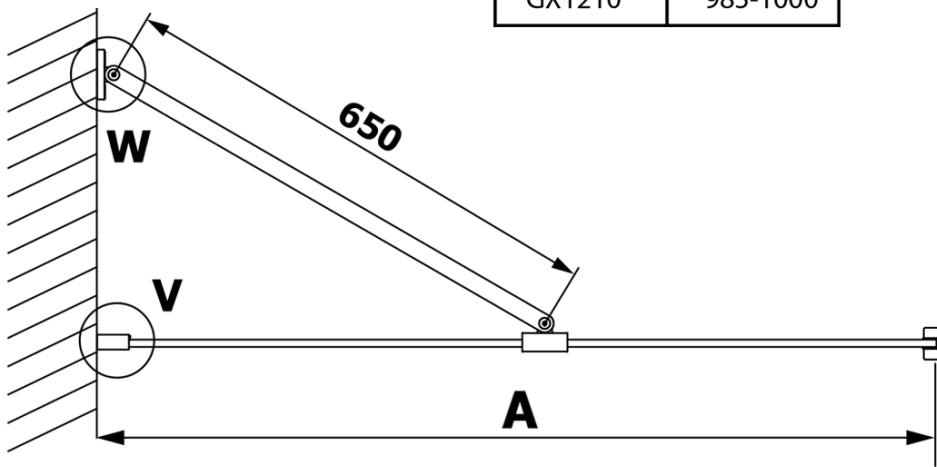

Bestellcode: GX1270

Grundinformation

Marke: Gelco
Serie: VARIO

Größe

Breite: 700 mm
Höhe: 2000 mm

Eigenschaften

Glasfarbe: Klarglas
Glasbehandlung: Coatedglas
Glasdicke: 8 mm
Gewicht / Stück: 31.0 kg
Verpackung: 1 Stück
Garantie: 3 Jahre

Technisches Arbeitsblatt

MODEL	A
GX1270	685-700
GX1280	785-800
GX1290	885-900
GX1210	985-1000

MODEL	A
GX1270	685-700
GX1280	785-800
GX1290	885-900
GX1210	985-1000
GX1211	1085-1100
GX1212	1185-1200
GX1213	1285-1300
GX1214	1385-1400