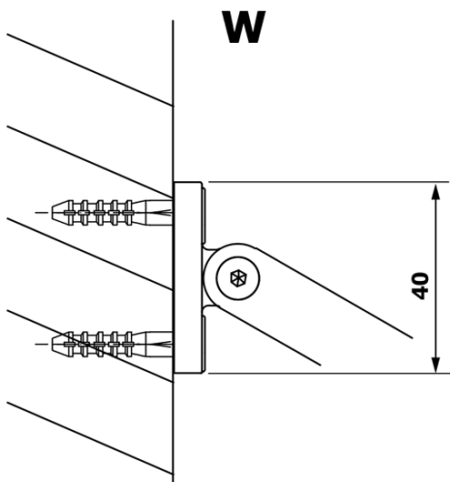

Bestellcode: GX1270

Grundinformation

Marke: Gelco
Serie: VARIO

Größe

Breite: 700 mm
Höhe: 2000 mm

Eigenschaften

Glasfarbe: Klarglas
Glasbehandlung: Coatedglas
Glasdicke: 8 mm
Gewicht / Stück: 31.0 kg
Verpackung: 1 Stück
Garantie: 3 Jahre

Technisches Arbeitsblatt

MODEL	A
GX1270	685-700
GX1280	785-800
GX1290	885-900
GX1210	985-1000

MODEL	A
GX1270	685-700
GX1280	785-800
GX1290	885-900
GX1210	985-1000
GX1211	1085-1100
GX1212	1185-1200
GX1213	1285-1300
GX1214	1385-1400

MODEL	A
GX1270	679
GX1280	779
GX1290	879
GX1210	979
GX1211	1079
GX1212	1179
GX1213	1279
GX1214	1379