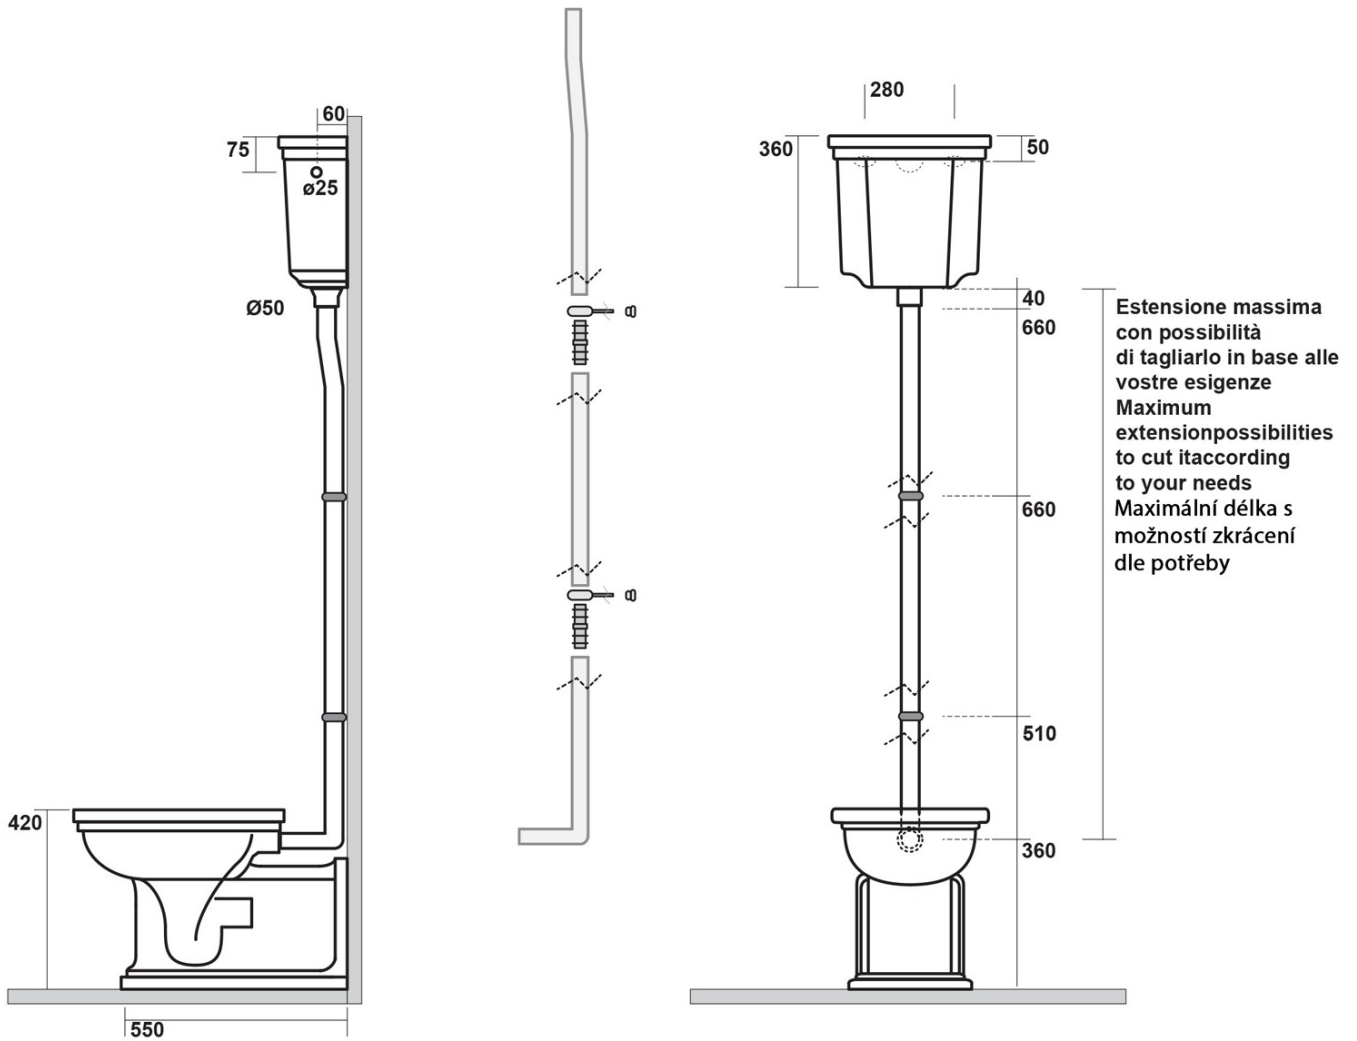

**Bestellcode:** 757393

**Grundinformation**

**Marke:** Kerasan  
**Serie:** WALDORF

**Eigenschaften**

**Farbe:** Bronze  
**Material:** Messing  
**Form:** Retro  
**Gewicht / Stück:** 2.32 kg  
**Verpackung:** 1 Stück  
**Garantie:** 2 Jahre

Technisches Arbeitsblatt

Estensione massima  
con possibilità  
di tagliarlo in base alle  
vostre esigenze  
Maximum  
extensionpossibilities  
to cut it according  
to your needs  
Maximální délka s  
možností zkrácení  
dle potřeby