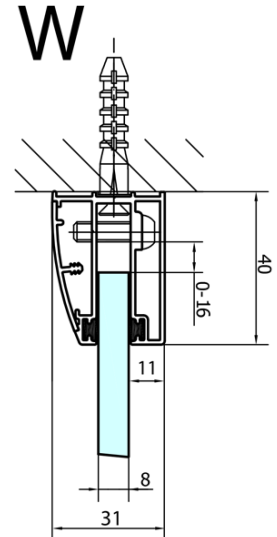

FORTIS Duschabtrennung Viertelkreis 1200x900x2000mm, rechts

Bestellcode: FL5290R

Grundinformation

Marke: Polysan

Serie: FORTIS

Größe

Breite: 1200 mm

Höhe: 2000 mm

Tiefe: 900 mm

Eigenschaften

Farbprofil: Chrom - Poliertem Aluminium

Form: Quadrat mit verlängerter Seitenwand

Öffnungsarten: Öffnungstür einflügelig

Richtung der Öffnung: Rechts

Eingangsbreite: 565 mm

Glasfarbe: Klarglas

Glasbehandlung: Antidrop

Glasdicke: 8 mm

Radius: R550

Eigenschaften: Rahmenloses Design

Gewicht / Stück: 83.5 kg

Verpackung: 1 Stück

Garantie: 2 Jahre

Ersatzteile

Acryl-Dichtung zwischen Glas 8mm, Flagge (Bestellcode: NDFL0503)

Technisches Arbeitsblatt

FL5090L

FL5090R

FORTIS Duschabtrennung Viertelkreis
1200x900x2000mm, rechts

	A	B	C
FL5090L/R	985-1001	979-995	≈450
FL5190L/R	1085-1101	1079-1095	≈550
FL5290L/R	1185-1201	1179-1195	≈650