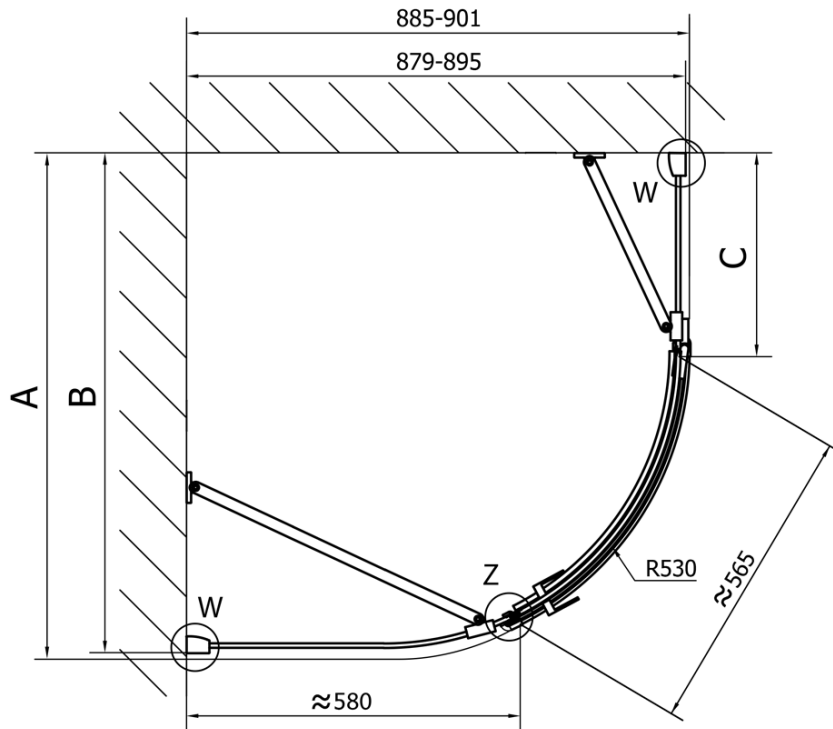

FORTIS Duschabtrennung Viertelkreis 1200x900x2000mm, rechts

Bestellcode: FL5290R

Grundinformation

Marke: Polysan

Serie: FORTIS

Größe

Breite: 1200 mm

Höhe: 2000 mm

Tiefe: 900 mm

Eigenschaften

Farbprofil: Chrom - Poliertem Aluminium

Form: Quadrat mit verlängerter Seitenwand

Öffnungsarten: Öffnungstür einflügelig

Richtung der Öffnung: Rechts

Eingangsbreite: 565 mm

Glasfarbe: Klarglas

Glasbehandlung: Antidrop

Glasdicke: 8 mm

Radius: R550

Eigenschaften: Rahmenloses Design

Gewicht / Stück: 83.5 kg

Verpackung: 1 Stück

Garantie: 2 Jahre

Ersatzteile

Acryl-Dichtung zwischen Glas 8mm, Flagge (Bestellcode: NDFL0503)

Technisches Arbeitsblatt

FL5090L

FL5090R

FORTIS Duschabtrennung Viertelkreis
1200x900x2000mm, rechts

	A	B	C
FL5090L/R	985-1001	979-995	≈450
FL5190L/R	1085-1101	1079-1095	≈550
FL5290L/R	1185-1201	1179-1195	≈650