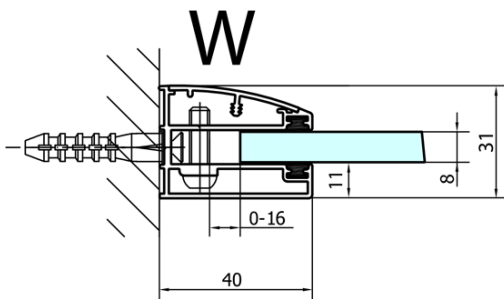

FORTIS Duschabtrennung Viertelkreis 1200x900x2000mm, rechts

Bestellcode: FL5290R

Grundinformation

Marke: Polysan

Serie: FORTIS

Größe

Breite: 1200 mm

Höhe: 2000 mm

Tiefe: 900 mm

Eigenschaften

Farbprofil: Chrom - Poliertem Aluminium

Form: Quadrat mit verlängerter Seitenwand

Öffnungsarten: Öffnungstür einflügelig

Richtung der Öffnung: Rechts

Eingangsbreite: 565 mm

Glasfarbe: Klarglas

Glasbehandlung: Antidrop

Glasdicke: 8 mm

Radius: R550

Eigenschaften: Rahmenloses Design

Gewicht / Stück: 83.5 kg

Verpackung: 1 Stück

Garantie: 2 Jahre

Ersatzteile

Acryl-Dichtung zwischen Glas 8mm, Flagge (Bestellcode: NDFL0503)

Technisches Arbeitsblatt

FL5090L

FL5090R

FORTIS Duschabtrennung Viertelkreis
1200x900x2000mm, rechts

	A	B	C
FL5090L/R	985-1001	979-995	≈450
FL5190L/R	1085-1101	1079-1095	≈550
FL5290L/R	1185-1201	1179-1195	≈650