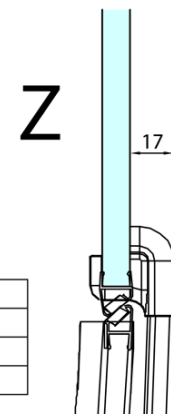

FORTIS Duschabtrennung Viertelkreis 1200x900x2000mm, rechts

Bestellcode: FL5290R

Grundinformation

Marke: Polysan

Serie: FORTIS

Größe

Breite: 1200 mm

Höhe: 2000 mm

Tiefe: 900 mm

Eigenschaften

Farbprofil: Chrom - Poliertem Aluminium

Form: Quadrat mit verlängerter Seitenwand

Öffnungsarten: Öffnungstür einflügelig

Richtung der Öffnung: Rechts

Eingangsbreite: 565 mm

Glasfarbe: Klarglas

Glasbehandlung: Antidrop

Glasdicke: 8 mm

Radius: R550

Eigenschaften: Rahmenloses Design

Gewicht / Stück: 83.5 kg

Verpackung: 1 Stück

Garantie: 2 Jahre

Ersatzteile

Acryl-Dichtung zwischen Glas 8mm, Flagge (Bestellcode: NDFL0503)

Technisches Arbeitsblatt

FL5090L

FL5090R

FORTIS Duschabtrennung Viertelkreis
1200x900x2000mm, rechts

	A	B	C
FL5090L/R	985-1001	979-995	≈450
FL5190L/R	1085-1101	1079-1095	≈550
FL5290L/R	1185-1201	1179-1195	≈650