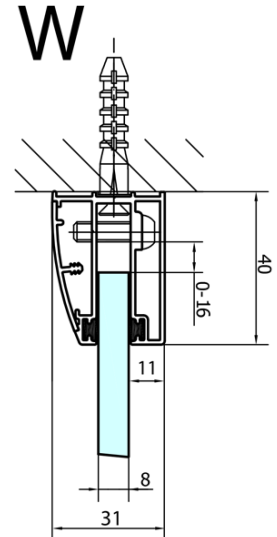

# FORTIS Duschabtrennung Viertelkreis 1200x900x2000mm, rechts

**Bestellcode:** FL5290R

## Größe

**Breite:** 1200 mm

**Höhe:** 2000 mm

**Tiefe:** 900 mm

## Eigenschaften

**Farbprofil:** Chrom - Poliertem Aluminium

**Form:** Quadrat mit verlängerter Seitenwand

**Öffnungsarten:** Öffnungstür einflügelig

**Richtung der Öffnung:** Rechts

**Eingangsbreite:** 565 mm

## Ersatzteile

Acryl-Dichtung zwischen Glas 8mm, Flagge (Bestellcode: NDFL0503)

Technisches Arbeitsblatt

FL5090L

FL5090R

**FORTIS Duschabtrennung Viertelkreis**  
**1200x900x2000mm, rechts**

	A	B	C
FL5090L/R	985-1001	979-995	≈450
FL5190L/R	1085-1101	1079-1095	≈550
FL5290L/R	1185-1201	1179-1195	≈650