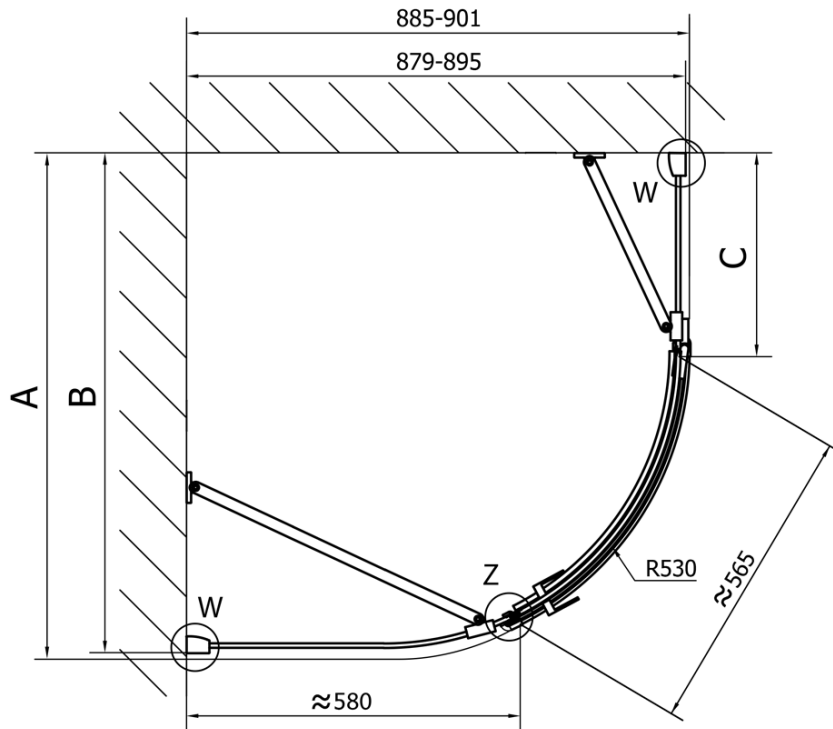

## Größe

**Breite:** 1200 mm

**Höhe:** 2000 mm

**Tiefe:** 900 mm

## Eigenschaften

**Farbprofil:** Chrom - Poliertem Aluminium

**Form:** Quadrat mit verlängerter Seitenwand

**Öffnungsarten:** Öffnungstür einflügelig

**Richtung der Öffnung:** Rechts

**Eingangsbreite:** 565 mm

**Glasfarbe:** Klarglas

**Glasbehandlung:** Antidrop

**Glasdicke:** 8 mm

**Radius:** R550

**Eigenschaften:** Rahmenloses Design

**Gewicht / Stück:** 83.5 kg

**Verpackung:** 1 Stück

**Garantie:** 2 Jahre

## Ersatzteile

Acryl-Dichtung zwischen Glas 8mm, Flagge (Bestellcode: NDFL0503)

Technisches Arbeitsblatt

FL5090L

FL5090R

**FORTIS Duschabtrennung Viertelkreis**  
**1200x900x2000mm, rechts**

	A	B	C
FL5090L/R	985-1001	979-995	≈450
FL5190L/R	1085-1101	1079-1095	≈550
FL5290L/R	1185-1201	1179-1195	≈650