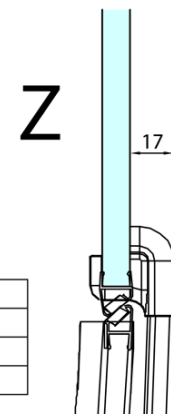

# FORTIS Duschabtrennung Viertelkreis 1200x900x2000mm, rechts

**Bestellcode:** FL5290R

## Größe

**Breite:** 1200 mm

**Höhe:** 2000 mm

**Tiefe:** 900 mm

## Eigenschaften

**Farbprofil:** Chrom - Poliertem Aluminium

**Form:** Quadrat mit verlängerter Seitenwand

**Öffnungsarten:** Öffnungstür einflügelig

**Richtung der Öffnung:** Rechts

**Eingangsbreite:** 565 mm

## Ersatzteile

Acryl-Dichtung zwischen Glas 8mm, Flagge (Bestellcode: NDFL0503)

Technisches Arbeitsblatt

FL5090L

FL5090R

**FORTIS Duschabtrennung Viertelkreis**  
**1200x900x2000mm, rechts**

	A	B	C
FL5090L/R	985-1001	979-995	≈450
FL5190L/R	1085-1101	1079-1095	≈550
FL5290L/R	1185-1201	1179-1195	≈650