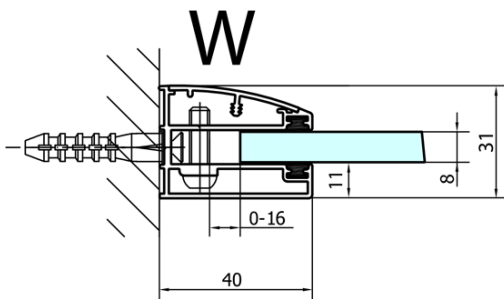

# FORTIS Duschabtrennung Viertelkreis 1200x900x2000mm, rechts

**Bestellcode:** FL5290R

## Größe

**Breite:** 1200 mm

**Höhe:** 2000 mm

**Tiefe:** 900 mm

## Eigenschaften

**Farbprofil:** Chrom - Poliertem Aluminium

**Form:** Quadrat mit verlängerter Seitenwand

**Öffnungsarten:** Öffnungstür einflügelig

**Richtung der Öffnung:** Rechts

**Eingangsbreite:** 565 mm

## Ersatzteile

Acryl-Dichtung zwischen Glas 8mm, Flagge (Bestellcode: NDFL0503)

Technisches Arbeitsblatt

FL5090L

FL5090R

**FORTIS Duschabtrennung Viertelkreis**  
**1200x900x2000mm, rechts**

	A	B	C
FL5090L/R	985-1001	979-995	≈450
FL5190L/R	1085-1101	1079-1095	≈550
FL5290L/R	1185-1201	1179-1195	≈650